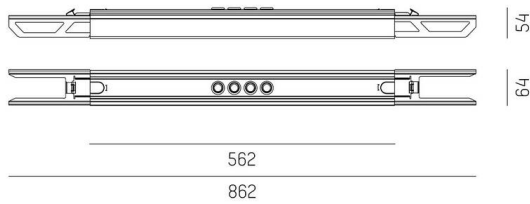

**TRAIL**

**610-0020002000050**

TRAIL SYSTEM ACCESSORY CENTERFEED IN/OUT MITTELEINSPEISUNG aus Stahl, weiß, Dimmbarkeit: nicht dimmbar,  
Durchgangsverdrahtung 11-polig, IP20,

**SKIZZE**

**TECHNISCHE DETAILS**

Dimmbarkeit	nicht dimmbar
Durchgangsverdrahtung	11-polig
Länge [mm]	562
Breite [mm]	64
Höhe [mm]	54
Schutzart	IP20
Material	Stahl
Farbe Leuchte	weiß
Nettogewicht [kg]	0,97
EAN-Nummer	9010506620818

Energie Label