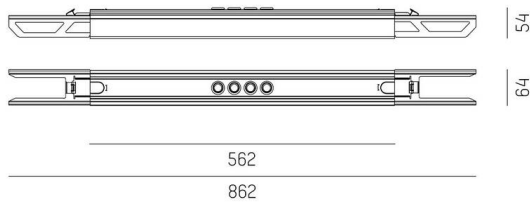

**TRAIL**

**610-0020002000060**

TRAIL SYSTEM ACCESSORY CENTERFEED IN/OUT MITTELEINSPEISUNG aus Stahl, schwarz, Dimmbarkeit: nicht dimmbar, Durchgangsverdrahtung 11-polig, IP20,

**SKIZZE**

**TECHNISCHE DETAILS**

|                       |               |
|-----------------------|---------------|
| Dimmbarkeit           | nicht dimmbar |
| Durchgangsverdrahtung | 11-polig      |
| Länge [mm]            | 562           |
| Breite [mm]           | 64            |
| Höhe [mm]             | 54            |
| Schutzart             | IP20          |
| Material              | Stahl         |
| Farbe Leuchte         | schwarz       |
| Nettogewicht [kg]     | 0,98          |
| EAN-Nummer            | 9010506620849 |