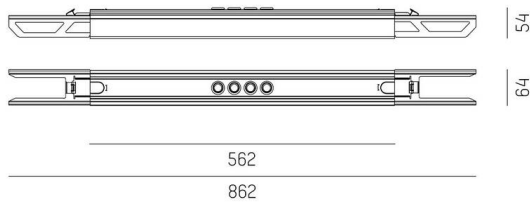

**TRAIL**

**610-0020001000040**

TRAIL SYSTEM ACCESSORY CENTERFEED IN/OUT MITTELEINSPEISUNG aus Stahl, grau, Dimmbarkeit: nicht dimmbar, Durchgangsverdrahtung 7-polig, IP20,

**SKIZZE**

**TECHNISCHE DETAILS**

Dimmbarkeit	nicht dimmbar
Durchgangsverdrahtung	7-polig
Länge [mm]	562
Breite [mm]	64
Höhe [mm]	54
Schutzart	IP20
Material	Stahl
Farbe Leuchte	grau
Nettogewicht [kg]	0,92
EAN-Nummer	9010506620795

Energie Label