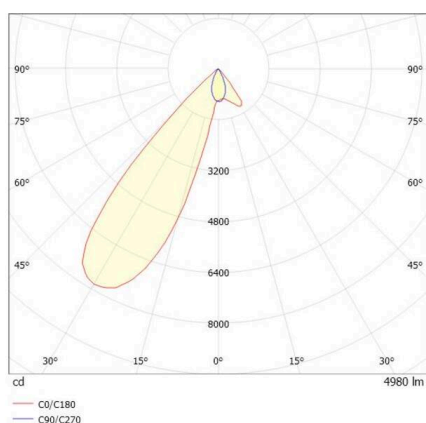

TRAIL

610-1351031124660

TRAIL ARTIS 1 MATRIX TRAGSCHIENENLICHTEINSATZ aus Aluminium, schwarz, ähnlich RAL 9005, hocheffizienter, vakuumbedampfter Reflektor aus Kunststoff Ausstrahlwinkel asymmetrisch, Lichtaustritt direkt, drehbar 350°, schwenkbar 30°, mit Betriebsgerät, max. 1050mA, Dimmbarkeit: nicht dimmbar, Durchgangsverdrahtung 7-polig, Adapter/Baldachin schwarz, IP20, Mit der Möglichkeit zur Anbringung des Lightguiders für die Beleuchtung der 3. Ebene und 3stufig elektrisch einstellbarer Bodenmatrix,

SKIZZE

TECHNISCHE DETAILS

Leuchtmittel	LED
Systemleistung [W]	40
Lichtstrom [lm]	4980
Strom sekundärseitig [mA]	1050
Lichtfarbe	4000K
CRI	>90
Optik	vakuumbedampfter Reflektor aus Kunststoff mit Betriebsgerät
Betriebsgerät	nicht dimmbar
Dimmbarkeit	direkt
Lichtaustritt	asymmetrisch
Ausstrahlwinkel	220-240V 50/60Hz
Spannung	7-polig
Durchgangsverdrahtung	
Länge [mm]	564,9
Breite [mm]	85
Höhe [mm]	149
Schutzart	IP20
Schutzklasse	Schutzklasse I
Material	Aluminium
Farbe Leuchte	schwarz
RAL	9005
Farbe Adapter/Baldachin	schwarz
Lebensdauer [h]	L80 B10 50 000
Energieeffizienzklasse	D
Anzahl Leuchten B16A	24
Nettogewicht [kg]	2,21
EAN-Nummer	9010870134874

LICHTVERTEILUNGSKURVE

Energie Label

Die Werte sind Bemessungswerte. Leistung und Lichtstrom unterliegen initial einer Toleranz von +/- 10%. Toleranz der Farbtemperatur: +/- 150 K. Die Werte gelten, wenn nicht anders angegeben, für eine Umgebungstemperatur von 25°C.