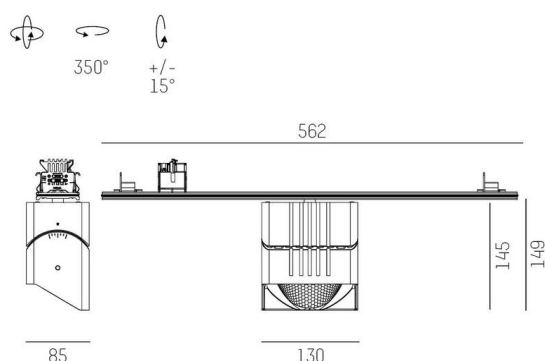

TRAIL

610-1351031124660

TRAIL ARTIS 1 MATRIX TRAGSCHIENENLICHTEINSATZ aus Aluminium, schwarz, ähnlich RAL 9005, hocheffizienter, vakuumbedampfter Reflektor aus Kunststoff Ausstrahlwinkel asymmetrisch, Lichtaustritt direkt, drehbar 350°, schwenkbar 30°, mit Betriebsgerät, max. 1050mA, Dimmbarkeit: nicht dimmbar, Durchgangsverdrahtung 7-polig, Adapter/Baldachin schwarz, IP20, Mit der Möglichkeit zur Anbringung des Lightguiders für die Beleuchtung der 3. Ebene und 3stufig elektrisch einstellbarer Bodenmatrix,

SKIZZE

TECHNISCHE DETAILS

Leuchtmittel	LED
Systemleistung [W]	40
Lichtstrom [lm]	4980
Strom sekundärseitig [mA]	1050
Lichtfarbe	4000K
CRI	>90
Optik	vakuumbedampfter Reflektor aus Kunststoff mit Betriebsgerät
Betriebsgerät	nicht dimmbar
Dimmbarkeit	direkt
Lichtaustritt	asymmetrisch
Ausstrahlwinkel	220-240V 50/60Hz
Spannung	7-polig
Durchgangsverdrahtung	
Länge [mm]	564,9
Breite [mm]	85
Höhe [mm]	149
Schutzart	IP20
Schutzklasse	Schutzklasse I
Material	Aluminium
Farbe Leuchte	schwarz
RAL	9005
Farbe Adapter/Baldachin	schwarz
Lebensdauer [h]	L80 B10 50 000
Energieeffizienzklasse	D
Anzahl Leuchten B16A	24
Nettogewicht [kg]	2,21
EAN-Nummer	9010870134874

LICHTVERTEILUNGSKURVE

Energie Label

Die Werte sind Bemessungswerte. Leistung und Lichtstrom unterliegen initial einer Toleranz von +/- 10%. Toleranz der Farbtemperatur: +/- 150 K. Die Werte gelten, wenn nicht anders angegeben, für eine Umgebungstemperatur von 25°C.