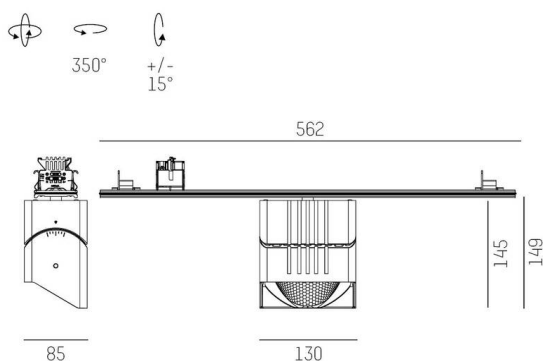

TRAIL

610-1351031124660

TRAIL ARTIS 1 MATRIX TRAGSCHIENENLICHTEINSATZ aus Aluminium, schwarz, ähnlich RAL 9005, hocheffizienter, vakuumbedampfter Reflektor aus Kunststoff Ausstrahlwinkel asymmetrisch, Lichtaustritt direkt, drehbar 350°, schwenkbar 30°, mit Betriebsgerät, max. 1050mA, Dimmbarkeit: nicht dimmbar, Durchgangsverdrahtung 7-polig, Adapter/Baldachin schwarz, IP20, Mit der Möglichkeit zur Anbringung des Lightguiders für die Beleuchtung der 3. Ebene und 3stufig elektrisch einstellbarer Bodenmatrix,

SKIZZE

TECHNISCHE DETAILS

Leuchtmittel	LED
Systemleistung [W]	40
Lichtstrom [lm]	4980
Strom sekundärseitig [mA]	1050
Lichtfarbe	4000K
CRI	>90
Optik	vakuumbedampfter Reflektor aus Kunststoff mit Betriebsgerät
Betriebsgerät	nicht dimmbar
Dimmbarkeit	direkt
Lichtaustritt	asymmetrisch
Ausstrahlwinkel	220-240V 50/60Hz
Spannung	7-polig
Durchgangsverdrahtung	
Länge [mm]	564,9
Breite [mm]	85
Höhe [mm]	149
Schutzart	IP20
Schutzklasse	Schutzklasse I
Material	Aluminium
Farbe Leuchte	schwarz
RAL	9005
Farbe Adapter/Baldachin	schwarz
Lebensdauer [h]	L80 B10 50 000
Energieeffizienzklasse	D
Anzahl Leuchten B16A	24
Nettogewicht [kg]	2,21
EAN-Nummer	9010870134874

LICHTVERTEILUNGSKURVE

Energie Label

Die Werte sind Bemessungswerte. Leistung und Lichtstrom unterliegen initial einer Toleranz von +/- 10%. Toleranz der Farbtemperatur: +/- 150 K. Die Werte gelten, wenn nicht anders angegeben, für eine Umgebungstemperatur von 25°C.