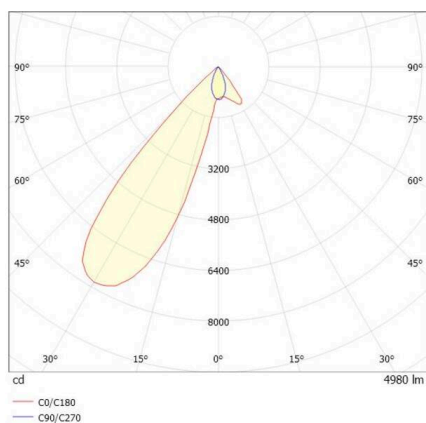

TRAIL

610-1351031124660

TRAIL ARTIS 1 MATRIX TRAGSCHIENENLICHTEINSATZ aus Aluminium, schwarz, ähnlich RAL 9005, hocheffizienter, vakuumbedampfter Reflektor aus Kunststoff Ausstrahlwinkel asymmetrisch, Lichtaustritt direkt, drehbar 350°, schwenkbar 30°, mit Betriebsgerät, max. 1050mA, Dimmbarkeit: nicht dimmbar, Durchgangsverdrahtung 7-polig, Adapter/Baldachin schwarz, IP20, Mit der Möglichkeit zur Anbringung des Lightguiders für die Beleuchtung der 3. Ebene und 3stufig elektrisch einstellbarer Bodenmatrix,

SKIZZE

TECHNISCHE DETAILS

Leuchtmittel	LED
Systemleistung [W]	40
Lichtstrom [lm]	4980
Strom sekundärseitig [mA]	1050
Lichtfarbe	4000K
CRI	>90
Optik	vakuumbedampfter Reflektor aus Kunststoff mit Betriebsgerät
Betriebsgerät	nicht dimmbar
Dimmbarkeit	direkt
Lichtaustritt	asymmetrisch
Ausstrahlwinkel	220-240V 50/60Hz
Spannung	7-polig
Durchgangsverdrahtung	
Länge [mm]	564,9
Breite [mm]	85
Höhe [mm]	149
Schutzart	IP20
Schutzklasse	Schutzklasse I
Material	Aluminium
Farbe Leuchte	schwarz
RAL	9005
Farbe Adapter/Baldachin	schwarz
Lebensdauer [h]	L80 B10 50 000
Energieeffizienzklasse	D
Anzahl Leuchten B16A	24
Nettogewicht [kg]	2,21
EAN-Nummer	9010870134874

LICHTVERTEILUNGSKURVE

Energie Label

Die Werte sind Bemessungswerte. Leistung und Lichtstrom unterliegen initial einer Toleranz von +/- 10%. Toleranz der Farbtemperatur: +/- 150 K. Die Werte gelten, wenn nicht anders angegeben, für eine Umgebungstemperatur von 25°C.