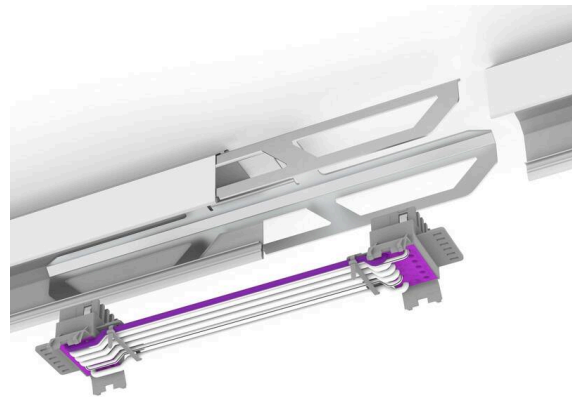

TRAIL

610-0023000000000

TRAIL SYSTEM CONNECTOR LINEARVERBINDER aus Metall, Dimmbarkeit: nicht dimmbar, IP20, ohne Stromführung

SKETCH

TECHNICAL DETAILS

Dimmability	not dimmable
IP protection class	IP20
Material	metal
Net weight [kg]	0.01
EAN number	9010506617863