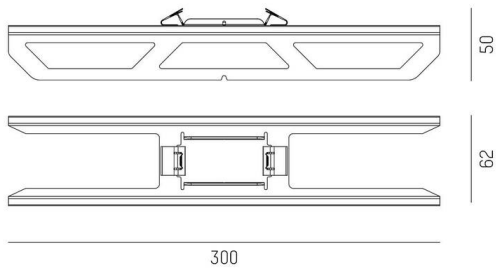

TRAIL

610-0023000000000

TRAIL SYSTEM CONNECTOR LINEARVERBINDER aus Metall, Dimmbarkeit: nicht dimmbar, IP20, ohne Stromführung

SKETCH

TECHNICAL DETAILS

Dimmability	not dimmable
IP protection class	IP20
Material	metal
Net weight [kg]	0.01
EAN number	9010506617863