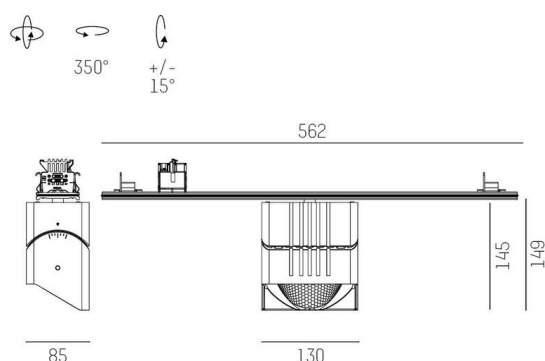

TRAIL

610-135103112466d

TRAIL ARTIS 1 MATRIX TRAGSCHIENENLICHTEINSATZ aus Aluminium, schwarz, ähnlich RAL 9005, hocheffizienter, vakuumbedampfter Reflektor aus Kunststoff Ausstrahlwinkel asymmetrisch, Lichtaustritt direkt, drehbar 350°, schwenkbar 30°, mit Betriebsgerät, max. 1050mA, Dimmbarkeit: DALI, Durchgangsverdrahtung 7-polig, Adapter/Baldachin schwarz, IP20, Mit der Möglichkeit zur Anbringung des Lightguiders für die Beleuchtung der 3. Ebene und 3stufig elektrisch einstellbarer Bodenmatrix,

SKIZZE

TECHNISCHE DETAILS

Leuchtmittel	LED
Systemleistung [W]	40
Lichtstrom [lm]	4980
Strom sekundärseitig [mA]	1050
Lichtfarbe	4000K
CRI	>90
Optik	vakuumbedampfter Reflektor aus Kunststoff mit Betriebsgerät
Betriebsgerät	DALI
Dimmbarkeit	direkt
Lichtaustritt	asymmetrisch
Ausstrahlwinkel	220-240V 50/60Hz
Spannung	7-polig
Durchgangsverdrahtung	
Länge [mm]	564,9
Breite [mm]	85
Höhe [mm]	149
Schutzart	IP20
Schutzklasse	Schutzklasse I
Material	Aluminium
Farbe Leuchte	schwarz
RAL	9005
Farbe Adapter/Baldachin	schwarz
Lebensdauer [h]	L80 B10 50 000
Energieeffizienzklasse	D
Anzahl Leuchten B16A	50
Nettogewicht [kg]	2,23
EAN-Nummer	9010870134867

LICHTVERTEILUNGSKURVE

Energie Label

Die Werte sind Bemessungswerte. Leistung und Lichtstrom unterliegen initial einer Toleranz von +/- 10%. Toleranz der Farbtemperatur: +/- 150 K. Die Werte gelten, wenn nicht anders angegeben, für eine Umgebungstemperatur von 25°C.