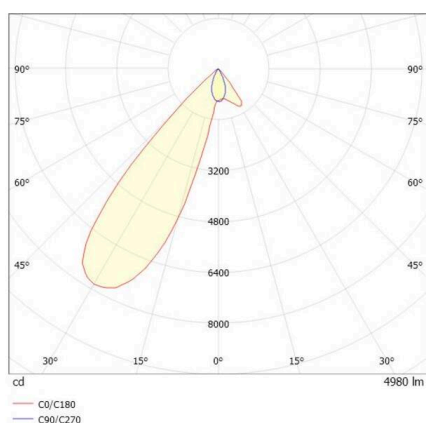

TRAIL

610-135103112466d

TRAIL ARTIS 1 MATRIX TRAGSCHIENENLICHTEINSATZ aus Aluminium, schwarz, ähnlich RAL 9005, hocheffizienter, vakuumbedampfter Reflektor aus Kunststoff Ausstrahlwinkel asymmetrisch, Lichtaustritt direkt, drehbar 350°, schwenkbar 30°, mit Betriebsgerät, max. 1050mA, Dimmbarkeit: DALI, Durchgangsverdrahtung 7-polig, Adapter/Baldachin schwarz, IP20, Mit der Möglichkeit zur Anbringung des Lightguiders für die Beleuchtung der 3. Ebene und 3stufig elektrisch einstellbarer Bodenmatrix,

SKIZZE

TECHNISCHE DETAILS

Leuchtmittel	LED
Systemleistung [W]	40
Lichtstrom [lm]	4980
Strom sekundärseitig [mA]	1050
Lichtfarbe	4000K
CRI	>90
Optik	vakuumbedampfter Reflektor aus Kunststoff mit Betriebsgerät
Betriebsgerät	DALI
Dimmbarkeit	direkt
Lichtaustritt	asymmetrisch
Ausstrahlwinkel	220-240V 50/60Hz
Spannung	7-polig
Durchgangsverdrahtung	
Länge [mm]	564,9
Breite [mm]	85
Höhe [mm]	149
Schutzart	IP20
Schutzklasse	Schutzklasse I
Material	Aluminium
Farbe Leuchte	schwarz
RAL	9005
Farbe Adapter/Baldachin	schwarz
Lebensdauer [h]	L80 B10 50 000
Energieeffizienzklasse	D
Anzahl Leuchten B16A	50
Nettogewicht [kg]	2,23
EAN-Nummer	9010870134867

LICHTVERTEILUNGSKURVE

Energie Label

Die Werte sind Bemessungswerte. Leistung und Lichtstrom unterliegen initial einer Toleranz von +/- 10%. Toleranz der Farbtemperatur: +/- 150 K. Die Werte gelten, wenn nicht anders angegeben, für eine Umgebungstemperatur von 25°C.