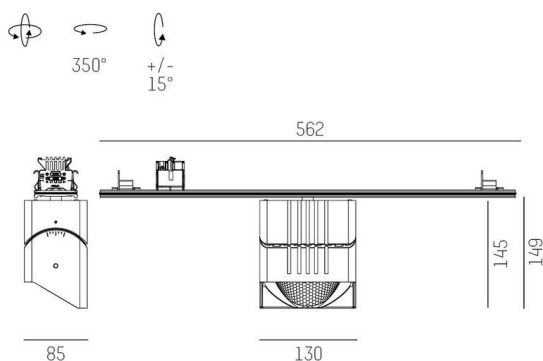

TRAIL

610-135103112466d

TRAIL ARTIS 1 MATRIX TRAGSCHIENENLICHTEINSATZ aus Aluminium, schwarz, ähnlich RAL 9005, hocheffizienter, vakuumbedampfter Reflektor aus Kunststoff Ausstrahlwinkel asymmetrisch, Lichtaustritt direkt, drehbar 350°, schwenkbar 30°, mit Betriebsgerät, max. 1050mA, Dimmbarkeit: DALI, Durchgangsverdrahtung 7-polig, Adapter/Baldachin schwarz, IP20, Mit der Möglichkeit zur Anbringung des Lightguiders für die Beleuchtung der 3. Ebene und 3stufig elektrisch einstellbarer Bodenmatrix,

SKIZZE

TECHNISCHE DETAILS

Leuchtmittel	LED
Systemleistung [W]	40
Lichtstrom [lm]	4980
Strom sekundärseitig [mA]	1050
Lichtfarbe	4000K
CRI	>90
Optik	vakuumbedampfter Reflektor aus Kunststoff mit Betriebsgerät
Betriebsgerät	DALI
Dimmbarkeit	direkt
Lichtaustritt	asymmetrisch
Ausstrahlwinkel	220-240V 50/60Hz
Spannung	7-polig
Durchgangsverdrahtung	
Länge [mm]	564,9
Breite [mm]	85
Höhe [mm]	149
Schutzart	IP20
Schutzklasse	Schutzklasse I
Material	Aluminium
Farbe Leuchte	schwarz
RAL	9005
Farbe Adapter/Baldachin	schwarz
Lebensdauer [h]	L80 B10 50 000
Energieeffizienzklasse	D
Anzahl Leuchten B16A	50
Nettogewicht [kg]	2,23
EAN-Nummer	9010870134867

LICHTVERTEILUNGSKURVE

Energie Label

Die Werte sind Bemessungswerte. Leistung und Lichtstrom unterliegen initial einer Toleranz von +/- 10%. Toleranz der Farbtemperatur: +/- 150 K. Die Werte gelten, wenn nicht anders angegeben, für eine Umgebungstemperatur von 25°C.