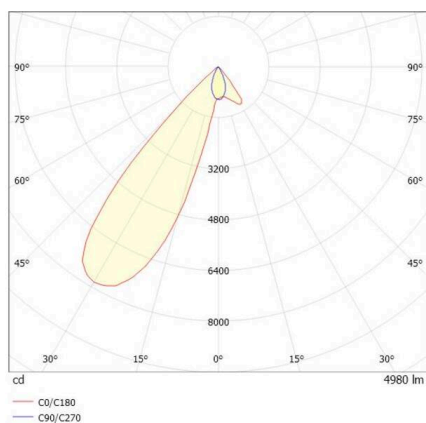

TRAIL

610-135103112466d

TRAIL ARTIS 1 MATRIX TRAGSCHIENENLICHTEINSATZ aus Aluminium, schwarz, ähnlich RAL 9005, hocheffizienter, vakuumbedampfter Reflektor aus Kunststoff Ausstrahlwinkel asymmetrisch, Lichtaustritt direkt, drehbar 350°, schwenkbar 30°, mit Betriebsgerät, max. 1050mA, Dimmbarkeit: DALI, Durchgangsverdrahtung 7-polig, Adapter/Baldachin schwarz, IP20, Mit der Möglichkeit zur Anbringung des Lightguiders für die Beleuchtung der 3. Ebene und 3stufig elektrisch einstellbarer Bodenmatrix,

SKIZZE

TECHNISCHE DETAILS

Leuchtmittel	LED
Systemleistung [W]	40
Lichtstrom [lm]	4980
Strom sekundärseitig [mA]	1050
Lichtfarbe	4000K
CRI	>90
Optik	vakuumbedampfter Reflektor aus Kunststoff mit Betriebsgerät
Betriebsgerät	DALI
Dimmbarkeit	direkt
Lichtaustritt	asymmetrisch
Ausstrahlwinkel	220-240V 50/60Hz
Spannung	7-polig
Durchgangsverdrahtung	
Länge [mm]	564,9
Breite [mm]	85
Höhe [mm]	149
Schutzart	IP20
Schutzklasse	Schutzklasse I
Material	Aluminium
Farbe Leuchte	schwarz
RAL	9005
Farbe Adapter/Baldachin	schwarz
Lebensdauer [h]	L80 B10 50 000
Energieeffizienzklasse	D
Anzahl Leuchten B16A	50
Nettogewicht [kg]	2,23
EAN-Nummer	9010870134867

LICHTVERTEILUNGSKURVE

Energie Label

Die Werte sind Bemessungswerte. Leistung und Lichtstrom unterliegen initial einer Toleranz von +/- 10%. Toleranz der Farbtemperatur: +/- 150 K. Die Werte gelten, wenn nicht anders angegeben, für eine Umgebungstemperatur von 25°C.