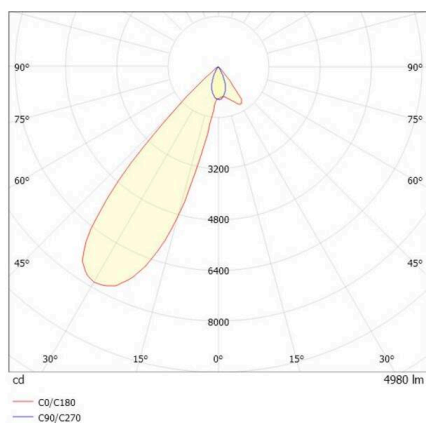

TRAIL

610-1351031124550

TRAIL ARTIS 1 MATRIX TRAGSCHIENENLICHTEINSATZ aus Aluminium, weiß, ähnlich RAL 9016, hocheffizienter, vakuumbedampfter Reflektor aus Kunststoff Ausstrahlwinkel asymmetrisch, Lichtaustritt direkt, drehbar 350°, schwenkbar 30°, mit Betriebsgerät, max. 1050mA, Dimmbarkeit: nicht dimmbar, Durchgangsverdrahtung 7-polig, Adapter/Baldachin weiß, IP20, Mit der Möglichkeit zur Anbringung des Lightguiders für die Beleuchtung der 3. Ebene und 3stufig elektrisch einstellbarer Bodenmatrix,

SKIZZE

TECHNISCHE DETAILS

Leuchtmittel	LED
Systemleistung [W]	40
Lichtstrom [lm]	4980
Strom sekundärseitig [mA]	1050
Lichtfarbe	4000K
CRI	>90
Optik	vakuumbedampfter Reflektor aus Kunststoff mit Betriebsgerät
Betriebsgerät	nicht dimmbar
Dimmbarkeit	direkt
Lichtaustritt	asymmetrisch
Ausstrahlwinkel	220-240V 50/60Hz
Spannung	7-polig
Durchgangsverdrahtung	
Länge [mm]	564,9
Breite [mm]	85
Höhe [mm]	149
Schutzart	IP20
Schutzklasse	Schutzklasse I
Material	Aluminium
Farbe Leuchte	weiß
RAL	9016
Farbe Adapter/Baldachin	weiß
Lebensdauer [h]	L80 B10 50 000
Energieeffizienzklasse	D
Anzahl Leuchten B16A	24
Nettogewicht [kg]	1,50
EAN-Nummer	9010870134850

LICHTVERTEILUNGSKURVE

Energie Label

Die Werte sind Bemessungswerte. Leistung und Lichtstrom unterliegen initial einer Toleranz von +/- 10%. Toleranz der Farbtemperatur: +/- 150 K. Die Werte gelten, wenn nicht anders angegeben, für eine Umgebungstemperatur von 25°C.