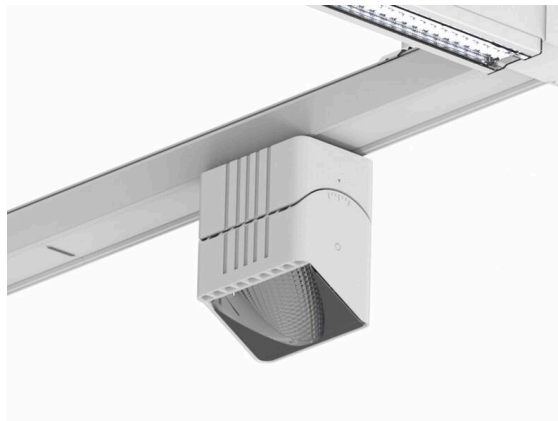

TRAIL

610-1351031124550

TRAIL ARTIS 1 MATRIX TRAGSCHIENENLICHTEINSATZ aus Aluminium, weiß, ähnlich RAL 9016, hocheffizienter, vakuumbedampfter Reflektor aus Kunststoff Ausstrahlwinkel asymmetrisch, Lichtaustritt direkt, drehbar 350°, schwenkbar 30°, mit Betriebsgerät, max. 1050mA, Dimmbarkeit: nicht dimmbar, Durchgangsverdrahtung 7-polig, Adapter/Baldachin weiß, IP20, Mit der Möglichkeit zur Anbringung des Lightguiders für die Beleuchtung der 3. Ebene und 3stufig elektrisch einstellbarer Bodenmatrix,

SKIZZE

TECHNISCHE DETAILS

Leuchtmittel	LED
Systemleistung [W]	40
Lichtstrom [lm]	4980
Strom sekundärseitig [mA]	1050
Lichtfarbe	4000K
CRI	>90
Optik	vakuumbedampfter Reflektor aus Kunststoff mit Betriebsgerät
Betriebsgerät	nicht dimmbar
Dimmbarkeit	direkt
Lichtaustritt	asymmetrisch
Ausstrahlwinkel	220-240V 50/60Hz
Spannung	7-polig
Durchgangsverdrahtung	
Länge [mm]	564,9
Breite [mm]	85
Höhe [mm]	149
Schutzart	IP20
Schutzklasse	Schutzklasse I
Material	Aluminium
Farbe Leuchte	weiß
RAL	9016
Farbe Adapter/Baldachin	weiß
Lebensdauer [h]	L80 B10 50 000
Energieeffizienzklasse	D
Anzahl Leuchten B16A	24
Nettogewicht [kg]	1,50
EAN-Nummer	9010870134850