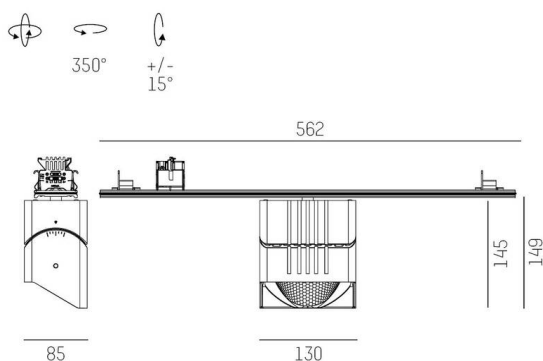

TRAIL

610-1351031124550

TRAIL ARTIS 1 MATRIX TRAGSCHIENENLICHTEINSATZ aus Aluminium, weiß, ähnlich RAL 9016, hocheffizienter, vakuumbedampfter Reflektor aus Kunststoff Ausstrahlwinkel asymmetrisch, Lichtaustritt direkt, drehbar 350°, schwenkbar 30°, mit Betriebsgerät, max. 1050mA, Dimmbarkeit: nicht dimmbar, Durchgangsverdrahtung 7-polig, Adapter/Baldachin weiß, IP20, Mit der Möglichkeit zur Anbringung des Lightguiders für die Beleuchtung der 3. Ebene und 3stufig elektrisch einstellbarer Bodenmatrix,

SKIZZE

TECHNISCHE DETAILS

Leuchtmittel	LED
Systemleistung [W]	40
Lichtstrom [lm]	4980
Strom sekundärseitig [mA]	1050
Lichtfarbe	4000K
CRI	>90
Optik	vakuumbedampfter Reflektor aus Kunststoff mit Betriebsgerät
Betriebsgerät	nicht dimmbar
Dimmbarkeit	direkt
Lichtaustritt	asymmetrisch
Ausstrahlwinkel	220-240V 50/60Hz
Spannung	7-polig
Durchgangsverdrahtung	
Länge [mm]	564,9
Breite [mm]	85
Höhe [mm]	149
Schutzart	IP20
Schutzklasse	Schutzklasse I
Material	Aluminium
Farbe Leuchte	weiß
RAL	9016
Farbe Adapter/Baldachin	weiß
Lebensdauer [h]	L80 B10 50 000
Energieeffizienzklasse	D
Anzahl Leuchten B16A	24
Nettogewicht [kg]	1,50
EAN-Nummer	9010870134850

LICHTVERTEILUNGSKURVE

Energie Label

Die Werte sind Bemessungswerte. Leistung und Lichtstrom unterliegen initial einer Toleranz von +/- 10%. Toleranz der Farbtemperatur: +/- 150 K. Die Werte gelten, wenn nicht anders angegeben, für eine Umgebungstemperatur von 25°C.