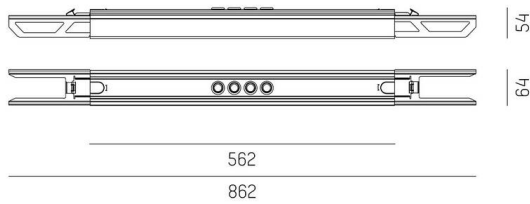

TRAIL

610-0020001000050

TRAIL SYSTEM ACCESSORY CENTERFEED IN/OUT MITTELEINSPEISUNG aus Stahl, weiß, Dimmbarkeit: nicht dimmbar, Durchgangsverdrahtung 7-polig, IP20,

SKIZZE

TECHNISCHE DETAILS

Dimmbarkeit	nicht dimmbar
Durchgangsverdrahtung	7-polig
Länge [mm]	562
Breite [mm]	64
Höhe [mm]	54
Schutzart	IP20
Material	Stahl
Farbe Leuchte	weiß
Nettogewicht [kg]	0,92
EAN-Nummer	9010506459524