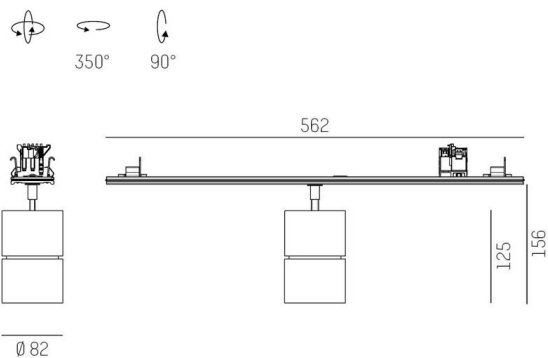

TRAIL

610-130004162466d

TRAIL MOVA M TRAGSCHIENENLICHTEINSATZ aus Aluminium, schwarz, ähnlich RAL 9005, Dekor schwarz, hocheffizienter, vakuumbedampfter Reflektor aus Aluminium ohne Schutzglas Ausstrahlwinkel 60°, Lichtaustritt direkt, drehbar 350°, schwenkbar 90°, mit Betriebsgerät, max. 800mA, Dimmbarkeit: DALI 2 DATA, Durchgangsverdrahtung 7-polig, Adapter/Baldachin schwarz, IP20,

SKIZZE

TECHNISCHE DETAILS

Leuchtmittel	LED
Systemleistung [W]	31
Lichtstrom [lm]	3580
Strom sekundärseitig [mA]	800
Lichtfarbe	4000K
CRI	>90
Optik	Reflektor aus Aluminium ohne Schutzglas mit Betriebsgerät
Betriebsgerät	DALI 2 DATA
Dimmbarkeit	direkt
Lichtaustritt	60°
Ausstrahlwinkel	220-240V 50/60Hz
Spannung	7-polig
Durchgangsverdrahtung	
Länge [mm]	564,9
Höhe [mm]	156
Durchmesser [mm]	82
Schutzart	IP20
Schutzklasse	Schutzklasse I
Material	Aluminium
Farbe Leuchte	schwarz
RAL	9005
Farbe Adapter/Baldachin	schwarz
Farbe Dekor	schwarz
Lebensdauer [h]	L80 B10 50 000
Energieeffizienzklasse	D
Anzahl Leuchten B16A	50
Nettogewicht [kg]	0,96
EAN-Nummer	9010870132894

LICHTVERTEILUNGSKURVE

Energie Label

Die Werte sind Bemessungswerte. Leistung und Lichtstrom unterliegen initial einer Toleranz von +/- 10%. Toleranz der Farbtemperatur: +/- 150 K. Die Werte gelten, wenn nicht anders angegeben, für eine Umgebungstemperatur von 25°C.