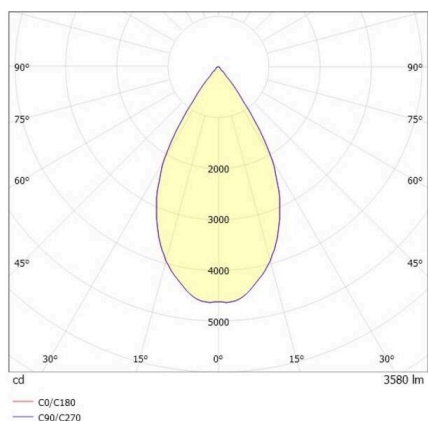

TRAIL

610-130004162466d

TRAIL MOVA M TRAGSCHIENENLICHTEINSATZ aus Aluminium, schwarz, ähnlich RAL 9005, Dekor schwarz, hocheffizienter, vakuumbedampfter Reflektor aus Aluminium ohne Schutzglas Ausstrahlwinkel 60°, Lichtaustritt direkt, drehbar 350°, schwenkbar 90°, mit Betriebsgerät, max. 800mA, Dimmbarkeit: DALI 2 DATA, Durchgangsverdrahtung 7-polig, Adapter/Baldachin schwarz, IP20,

SKIZZE

TECHNISCHE DETAILS

Leuchtmittel	LED
Systemleistung [W]	31
Lichtstrom [lm]	3580
Strom sekundärseitig [mA]	800
Lichtfarbe	4000K
CRI	>90
Optik	Reflektor aus Aluminium ohne Schutzglas mit Betriebsgerät
Betriebsgerät	DALI 2 DATA
Dimmbarkeit	direkt
Lichtaustritt	60°
Ausstrahlwinkel	220-240V 50/60Hz
Spannung	7-polig
Durchgangsverdrahtung	
Länge [mm]	564,9
Höhe [mm]	156
Durchmesser [mm]	82
Schutzart	IP20
Schutzklasse	Schutzklasse I
Material	Aluminium
Farbe Leuchte	schwarz
RAL	9005
Farbe Adapter/Baldachin	schwarz
Farbe Dekor	schwarz
Lebensdauer [h]	L80 B10 50 000
Energieeffizienzklasse	D
Anzahl Leuchten B16A	50
Nettogewicht [kg]	0,96
EAN-Nummer	9010870132894

LICHTVERTEILUNGSKURVE

Energie Label

Die Werte sind Bemessungswerte. Leistung und Lichtstrom unterliegen initial einer Toleranz von +/- 10%. Toleranz der Farbtemperatur: +/- 150 K. Die Werte gelten, wenn nicht anders angegeben, für eine Umgebungstemperatur von 25°C.