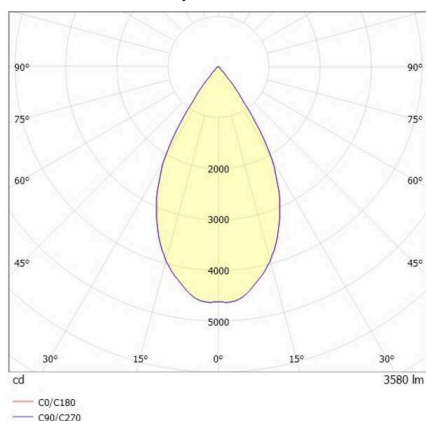

**TRAIL**

**610-130004162466d**

TRAIL MOVA M INSERT POUR LE RAIL DE MONTAGE en aluminium, noir, RAL 9005, décor noir, réflecteur haute efficacité, métallisé sous vide, en aluminium, sans verre de protection angle de rayonnement 60°, émission direct, rotatif sur 350, pivotant sur 90, avec driver, max. 800mA, gradation: DALI 2 DATA, câblage traversant 7-polig, adaptateur/patère noir, IP20

**ILLUSTRATION**

**DONNÉES TECHNIQUES**

Ampoule	LED
Puissance système [W]	31
Flux lumineux [lm]	3580
Courant secondaire [mA]	800
Température de couleur	4000K
CRI	>90
Cache (Diffuseur)	réflecteur en aluminium sans verre de protection avec driver
Driver	DALI 2 DATA
Gradation	direct
Emission de lumière	60°
Angle de rayonnement	220-240V 50/60Hz
Tension	7-polig
Câblage traversant	
Longueur [mm]	564,9
Hauteur [mm]	156
Diamètre [mm]	82
Type de protection	IP20
Classe de protection	classe de protection I
Matériau	aluminium
Couleur du luminaire	noir
RAL	9005
Couleur adaptateur/patère	noir
Couleur des éléments décoratifs	noir
Durée de vie [h]	L80 B10 50 000
Classe d'efficacité énergétique	D
Nombre de luminaires sur B16A	50
Poids net [kg]	0,96
EAN numéro	9010870132894

**COURBE PHOTOMÉTRIQUE**

Label énergie

Les valeurs indiquées sont des valeurs assignées. La puissance et le flux lumineux sous soumis à une tolérance d'environ 10 %. Tolérance de la température de couleur: +/- 150 K. Sauf indication contraire, les valeurs s'appliquent à une température ambiante de 25 °C.