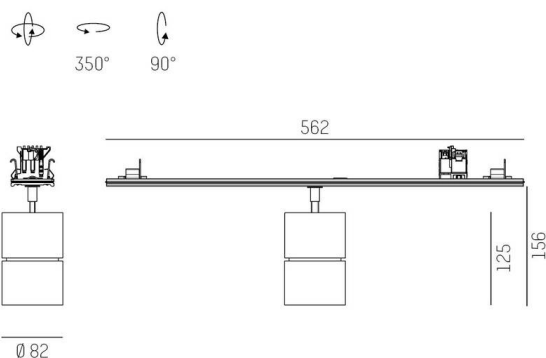

**TRAIL**

**610-130004162466d**

TRAIL MOVA M INSERT POUR LE RAIL DE MONTAGE en aluminium, noir, RAL 9005, décor noir, réflecteur haute efficacité, métallisé sous vide, en aluminium, sans verre de protection angle de rayonnement 60°, émission direct, rotatif sur 350, pivotant sur 90, avec driver, max. 800mA, gradation: DALI 2 DATA, câblage traversant 7-polig, adaptateur/patère noir, IP20

**ILLUSTRATION**

**DONNÉES TECHNIQUES**

Ampoule	LED
Puissance système [W]	31
Flux lumineux [lm]	3580
Courant secondaire [mA]	800
Température de couleur	4000K
CRI	>90
Cache (Diffuseur)	réflecteur en aluminium sans verre de protection avec driver
Driver	DALI 2 DATA
Gradation	direct
Emission de lumière	60°
Angle de rayonnement	220-240V 50/60Hz
Tension	7-polig
Câblage traversant	
Longueur [mm]	564,9
Hauteur [mm]	156
Diamètre [mm]	82
Type de protection	IP20
Classe de protection	classe de protection I
Matériau	aluminium
Couleur du luminaire	noir
RAL	9005
Couleur adaptateur/patère	noir
Couleur des éléments décoratifs	noir
Durée de vie [h]	L80 B10 50 000
Classe d'efficacité énergétique	D
Nombre de luminaires sur B16A	50
Poids net [kg]	0,96
EAN numéro	9010870132894

**COURBE PHOTOMÉTRIQUE**

Label énergie

Les valeurs indiquées sont des valeurs assignées. La puissance et le flux lumineux sous soumis à une tolérance d'environ 10 %. Tolérance de la température de couleur: +/- 150 K. Sauf indication contraire, les valeurs s'appliquent à une température ambiante de 25 °C.