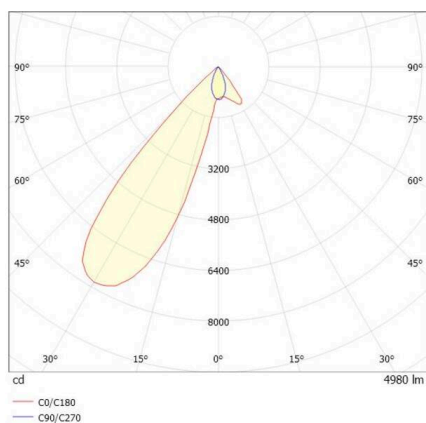

**TRAIL**

**610-135103112455d**

TRAIL ARTIS 1 MATRIX TRAGSCHIENENLICHTEINSATZ aus Aluminium, weiß, ähnlich RAL 9016, hocheffizienter, vakuumbedampfter Reflektor aus Kunststoff Ausstrahlwinkel asymmetrisch, Lichtaustritt direkt, drehbar 350°, schwenkbar 30°, mit Betriebsgerät, max. 1050mA, Dimmbarkeit: DALI, Durchgangsverdrahtung 7-polig, Adapter/Baldachin weiß, IP20, Mit der Möglichkeit zur Anbringung des Lightguiders für die Beleuchtung der 3. Ebene und 3stufig elektrisch einstellbarer Bodenmatrix,

**SKIZZE**

**TECHNISCHE DETAILS**

Leuchtmittel	LED
Systemleistung [W]	40
Lichtstrom [lm]	4980
Strom sekundärseitig [mA]	1050
Lichtfarbe	4000K
CRI	>90
Optik	vakuumbedampfter Reflektor aus Kunststoff mit Betriebsgerät
Betriebsgerät	DALI
Dimmbarkeit	direkt
Lichtaustritt	asymmetrisch
Ausstrahlwinkel	220-240V 50/60Hz
Spannung	7-polig
Durchgangsverdrahtung	
Länge [mm]	564,9
Breite [mm]	85
Höhe [mm]	149
Schutzart	IP20
Schutzklasse	Schutzklasse I
Material	Aluminium
Farbe Leuchte	weiß
RAL	9016
Farbe Adapter/Baldachin	weiß
Lebensdauer [h]	L80 B10 50 000
Energieeffizienzklasse	D
Anzahl Leuchten B16A	50
Nettogewicht [kg]	1,52
EAN-Nummer	9010870134843

**LICHTVERTEILUNGSKURVE**

Energie Label

Die Werte sind Bemessungswerte. Leistung und Lichtstrom unterliegen initial einer Toleranz von +/- 10%. Toleranz der Farbtemperatur: +/- 150 K. Die Werte gelten, wenn nicht anders angegeben, für eine Umgebungstemperatur von 25°C.