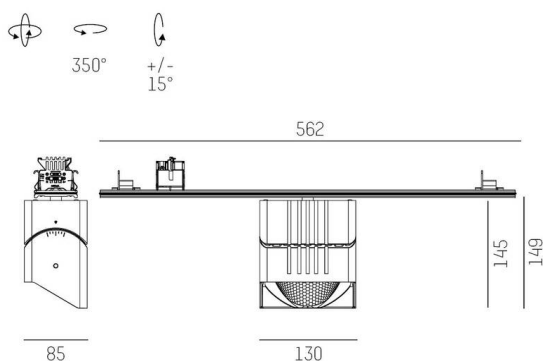

**TRAIL**

**610-135103112455d**

TRAIL ARTIS 1 MATRIX TRAGSCHIENENLICHTEINSATZ aus Aluminium, weiß, ähnlich RAL 9016, hocheffizienter, vakuumbedampfter Reflektor aus Kunststoff Ausstrahlwinkel asymmetrisch, Lichtaustritt direkt, drehbar 350°, schwenkbar 30°, mit Betriebsgerät, max. 1050mA, Dimmbarkeit: DALI, Durchgangsverdrahtung 7-polig, Adapter/Baldachin weiß, IP20, Mit der Möglichkeit zur Anbringung des Lightguiders für die Beleuchtung der 3. Ebene und 3stufig elektrisch einstellbarer Bodenmatrix,

**SKIZZE**

**TECHNISCHE DETAILS**

Leuchtmittel	LED
Systemleistung [W]	40
Lichtstrom [lm]	4980
Strom sekundärseitig [mA]	1050
Lichtfarbe	4000K
CRI	>90
Optik	vakuumbedampfter Reflektor aus Kunststoff mit Betriebsgerät
Betriebsgerät	DALI
Dimmbarkeit	direkt
Lichtaustritt	asymmetrisch
Ausstrahlwinkel	220-240V 50/60Hz
Spannung	7-polig
Durchgangsverdrahtung	
Länge [mm]	564,9
Breite [mm]	85
Höhe [mm]	149
Schutzart	IP20
Schutzklasse	Schutzklasse I
Material	Aluminium
Farbe Leuchte	weiß
RAL	9016
Farbe Adapter/Baldachin	weiß
Lebensdauer [h]	L80 B10 50 000
Energieeffizienzklasse	D
Anzahl Leuchten B16A	50
Nettogewicht [kg]	1,52
EAN-Nummer	9010870134843

**LICHTVERTEILUNGSKURVE**

Energie Label

Die Werte sind Bemessungswerte. Leistung und Lichtstrom unterliegen initial einer Toleranz von +/- 10%. Toleranz der Farbtemperatur: +/- 150 K. Die Werte gelten, wenn nicht anders angegeben, für eine Umgebungstemperatur von 25°C.