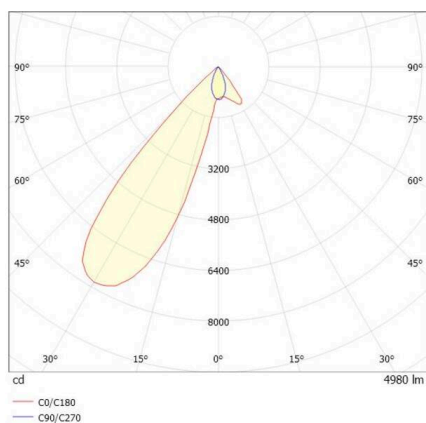

TRAIL

610-135103112455d

TRAIL ARTIS 1 MATRIX TRAGSCHIENENLICHTEINSATZ aus Aluminium, weiß, ähnlich RAL 9016, hocheffizienter, vakuumbedampfter Reflektor aus Kunststoff Ausstrahlwinkel asymmetrisch, Lichtaustritt direkt, drehbar 350°, schwenkbar 30°, mit Betriebsgerät, max. 1050mA, Dimmbarkeit: DALI, Durchgangsverdrahtung 7-polig, Adapter/Baldachin weiß, IP20, Mit der Möglichkeit zur Anbringung des Lightguiders für die Beleuchtung der 3. Ebene und 3stufig elektrisch einstellbarer Bodenmatrix,

SKIZZE

TECHNISCHE DETAILS

Leuchtmittel	LED
Systemleistung [W]	40
Lichtstrom [lm]	4980
Strom sekundärseitig [mA]	1050
Lichtfarbe	4000K
CRI	>90
Optik	vakuumbedampfter Reflektor aus Kunststoff mit Betriebsgerät
Betriebsgerät	DALI
Dimmbarkeit	direkt
Lichtaustritt	asymmetrisch
Ausstrahlwinkel	220-240V 50/60Hz
Spannung	7-polig
Durchgangsverdrahtung	
Länge [mm]	564,9
Breite [mm]	85
Höhe [mm]	149
Schutzart	IP20
Schutzklasse	Schutzklasse I
Material	Aluminium
Farbe Leuchte	weiß
RAL	9016
Farbe Adapter/Baldachin	weiß
Lebensdauer [h]	L80 B10 50 000
Energieeffizienzklasse	D
Anzahl Leuchten B16A	50
Nettogewicht [kg]	1,52
EAN-Nummer	9010870134843

LICHTVERTEILUNGSKURVE

Energie Label

Die Werte sind Bemessungswerte. Leistung und Lichtstrom unterliegen initial einer Toleranz von +/- 10%. Toleranz der Farbtemperatur: +/- 150 K. Die Werte gelten, wenn nicht anders angegeben, für eine Umgebungstemperatur von 25°C.