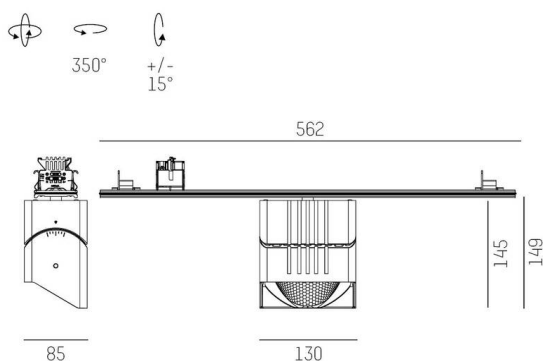

TRAIL

610-135103112455d

TRAIL ARTIS 1 MATRIX TRAGSCHIENENLICHTEINSATZ aus Aluminium, weiß, ähnlich RAL 9016, hocheffizienter, vakuumbedampfter Reflektor aus Kunststoff Ausstrahlwinkel asymmetrisch, Lichtaustritt direkt, drehbar 350°, schwenkbar 30°, mit Betriebsgerät, max. 1050mA, Dimmbarkeit: DALI, Durchgangsverdrahtung 7-polig, Adapter/Baldachin weiß, IP20, Mit der Möglichkeit zur Anbringung des Lightguiders für die Beleuchtung der 3. Ebene und 3stufig elektrisch einstellbarer Bodenmatrix,

SKIZZE

TECHNISCHE DETAILS

Leuchtmittel	LED
Systemleistung [W]	40
Lichtstrom [lm]	4980
Strom sekundärseitig [mA]	1050
Lichtfarbe	4000K
CRI	>90
Optik	vakuumbedampfter Reflektor aus Kunststoff mit Betriebsgerät
Betriebsgerät	DALI
Dimmbarkeit	direkt
Lichtaustritt	asymmetrisch
Ausstrahlwinkel	220-240V 50/60Hz
Spannung	7-polig
Durchgangsverdrahtung	
Länge [mm]	564,9
Breite [mm]	85
Höhe [mm]	149
Schutzart	IP20
Schutzklasse	Schutzklasse I
Material	Aluminium
Farbe Leuchte	weiß
RAL	9016
Farbe Adapter/Baldachin	weiß
Lebensdauer [h]	L80 B10 50 000
Energieeffizienzklasse	D
Anzahl Leuchten B16A	50
Nettogewicht [kg]	1,52
EAN-Nummer	9010870134843

LICHTVERTEILUNGSKURVE

Energie Label

Die Werte sind Bemessungswerte. Leistung und Lichtstrom unterliegen initial einer Toleranz von +/- 10%. Toleranz der Farbtemperatur: +/- 150 K. Die Werte gelten, wenn nicht anders angegeben, für eine Umgebungstemperatur von 25°C.