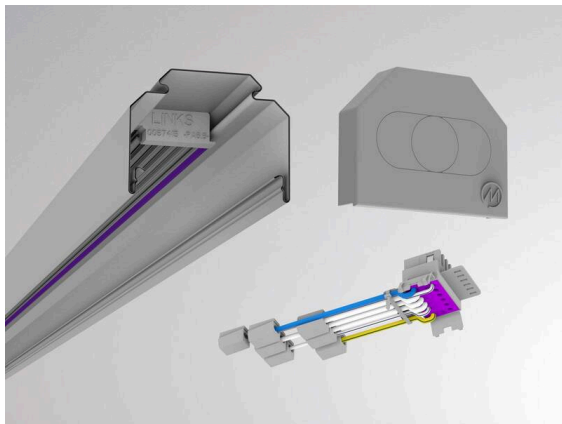

TRAIL

610-0402001000040

TRAIL SINGLE RAIL TRAGSCHIENE aus Stahlblech, grau, ähnlich RAL 9006, Dimmbarkeit: nicht dimmbar, Durchgangsverdrahtung 7-polig, IP20, Einspeisung und Enddeckel-Set

SKIZZE

TECHNISCHE DETAILS

Dimmbarkeit	nicht dimmbar
Durchgangsverdrahtung	7-polig
Länge [mm]	1696
Breite [mm]	64
Höhe [mm]	50
Schutzart	IP20
Material	Stahlblech
Farbe Leuchte	grau
RAL	9006
Nettogewicht [kg]	1,30
EAN-Nummer	9010506465518