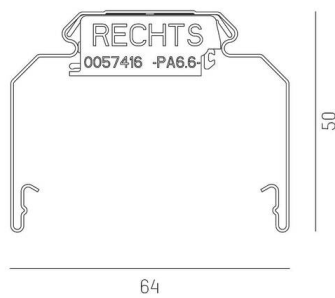

TRAIL

610-0402001000040

TRAIL SINGLE RAIL TRAGSCHIENE aus Stahlblech, grau, ähnlich RAL 9006, Dimmbarkeit: nicht dimmbar, Durchgangsverdrahtung 7-polig, IP20, Einspeisung und Enddeckel-Set

SKIZZE

TECHNISCHE DETAILS

Dimmbarkeit	nicht dimmbar
Durchgangsverdrahtung	7-polig
Länge [mm]	1696
Breite [mm]	64
Höhe [mm]	50
Schutzart	IP20
Material	Stahlblech
Farbe Leuchte	grau
RAL	9006
Nettogewicht [kg]	1,30
EAN-Nummer	9010506465518

Energie Label

Die Werte sind Bemessungswerte. Leistung und Lichtstrom unterliegen initial einer Toleranz von +/- 10%.
Toleranz der Farbtemperatur: +/- 150 K. Die Werte gelten, wenn nicht anders angegeben, für eine Umgebungstemperatur von 25°C.