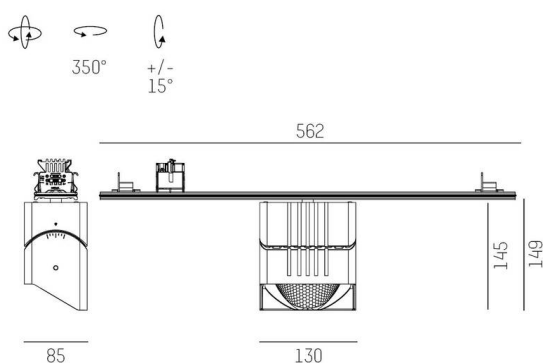

TRAIL

610-1351031124440

TRAIL ARTIS 1 MATRIX TRAGSCHIENENLICHTEINSATZ aus Aluminium, grau, ähnlich RAL 9006, hocheffizienter, vakuumbedampfter Reflektor aus Kunststoff Ausstrahlwinkel asymmetrisch, Lichtaustritt direkt, drehbar 350°, schwenkbar 30°, mit Betriebsgerät, max. 1050mA, Dimmbarkeit: nicht dimmbar, Durchgangsverdrahtung 7-polig, Adapter/Baldachin grau, IP20, Mit der Möglichkeit zur Anbringung des Lightguiders für die Beleuchtung der 3. Ebene und 3stufig elektrisch einstellbarer Bodenmatrix,

SKIZZE

TECHNISCHE DETAILS

Leuchtmittel	LED
Systemleistung [W]	40
Lichtstrom [lm]	4980
Strom sekundärseitig [mA]	1050
Lichtfarbe	4000K
CRI	>90
Optik	vakuumbedampfter Reflektor aus Kunststoff mit Betriebsgerät
Betriebsgerät	nicht dimmbar
Dimmbarkeit	direkt
Lichtaustritt	asymmetrisch
Ausstrahlwinkel	220-240V 50/60Hz
Spannung	7-polig
Durchgangsverdrahtung	
Länge [mm]	564,9
Breite [mm]	85
Höhe [mm]	149
Schutzart	IP20
Schutzklasse	Schutzklasse I
Material	Aluminium
Farbe Leuchte	grau
RAL	9006
Farbe Adapter/Baldachin	grau
Lebensdauer [h]	L80 B10 50 000
Energieeffizienzklasse	D
Anzahl Leuchten B16A	24
Nettogewicht [kg]	1,27
EAN-Nummer	9010870134836

LICHTVERTEILUNGSKURVE

Energie Label

Die Werte sind Bemessungswerte. Leistung und Lichtstrom unterliegen initial einer Toleranz von +/- 10%. Toleranz der Farbtemperatur: +/- 150 K. Die Werte gelten, wenn nicht anders angegeben, für eine Umgebungstemperatur von 25°C.