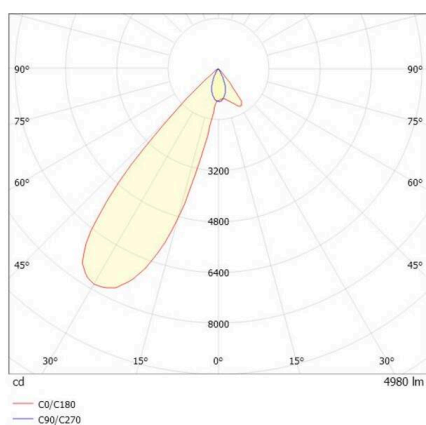

TRAIL

610-1351031124440

TRAIL ARTIS 1 MATRIX TRAGSCHIENENLICHTEINSATZ aus Aluminium, grau, ähnlich RAL 9006, hocheffizienter, vakuumbedampfter Reflektor aus Kunststoff Ausstrahlwinkel asymmetrisch, Lichtaustritt direkt, drehbar 350°, schwenkbar 30°, mit Betriebsgerät, max. 1050mA, Dimmbarkeit: nicht dimmbar, Durchgangsverdrahtung 7-polig, Adapter/Baldachin grau, IP20, Mit der Möglichkeit zur Anbringung des Lightguiders für die Beleuchtung der 3. Ebene und 3stufig elektrisch einstellbarer Bodenmatrix,

SKIZZE

TECHNISCHE DETAILS

Leuchtmittel	LED
Systemleistung [W]	40
Lichtstrom [lm]	4980
Strom sekundärseitig [mA]	1050
Lichtfarbe	4000K
CRI	>90
Optik	vakuumbedampfter Reflektor aus Kunststoff mit Betriebsgerät
Betriebsgerät	nicht dimmbar
Dimmbarkeit	direkt
Lichtaustritt	asymmetrisch
Ausstrahlwinkel	220-240V 50/60Hz
Spannung	7-polig
Durchgangsverdrahtung	
Länge [mm]	564,9
Breite [mm]	85
Höhe [mm]	149
Schutzart	IP20
Schutzklasse	Schutzklasse I
Material	Aluminium
Farbe Leuchte	grau
RAL	9006
Farbe Adapter/Baldachin	grau
Lebensdauer [h]	L80 B10 50 000
Energieeffizienzklasse	D
Anzahl Leuchten B16A	24
Nettogewicht [kg]	1,27
EAN-Nummer	9010870134836

LICHTVERTEILUNGSKURVE

Energie Label

Die Werte sind Bemessungswerte. Leistung und Lichtstrom unterliegen initial einer Toleranz von +/- 10%. Toleranz der Farbtemperatur: +/- 150 K. Die Werte gelten, wenn nicht anders angegeben, für eine Umgebungstemperatur von 25°C.