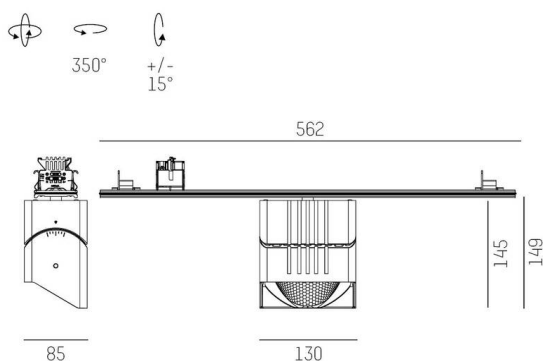

TRAIL

610-1351031124440

TRAIL ARTIS 1 MATRIX TRAGSCHIENENLICHTEINSATZ aus Aluminium, grau, ähnlich RAL 9006, hocheffizienter, vakuumbedampfter Reflektor aus Kunststoff Ausstrahlwinkel asymmetrisch, Lichtaustritt direkt, drehbar 350°, schwenkbar 30°, mit Betriebsgerät, max. 1050mA, Dimmbarkeit: nicht dimmbar, Durchgangsverdrahtung 7-polig, Adapter/Baldachin grau, IP20, Mit der Möglichkeit zur Anbringung des Lightguiders für die Beleuchtung der 3. Ebene und 3stufig elektrisch einstellbarer Bodenmatrix,

SKIZZE

TECHNISCHE DETAILS

Leuchtmittel	LED
Systemleistung [W]	40
Lichtstrom [lm]	4980
Strom sekundärseitig [mA]	1050
Lichtfarbe	4000K
CRI	>90
Optik	vakuumbedampfter Reflektor aus Kunststoff mit Betriebsgerät
Betriebsgerät	nicht dimmbar
Dimmbarkeit	direkt
Lichtaustritt	asymmetrisch
Ausstrahlwinkel	220-240V 50/60Hz
Spannung	7-polig
Durchgangsverdrahtung	
Länge [mm]	564,9
Breite [mm]	85
Höhe [mm]	149
Schutzart	IP20
Schutzklasse	Schutzklasse I
Material	Aluminium
Farbe Leuchte	grau
RAL	9006
Farbe Adapter/Baldachin	grau
Lebensdauer [h]	L80 B10 50 000
Energieeffizienzklasse	D
Anzahl Leuchten B16A	24
Nettogewicht [kg]	1,27
EAN-Nummer	9010870134836

LICHTVERTEILUNGSKURVE

Energie Label

Die Werte sind Bemessungswerte. Leistung und Lichtstrom unterliegen initial einer Toleranz von +/- 10%. Toleranz der Farbtemperatur: +/- 150 K. Die Werte gelten, wenn nicht anders angegeben, für eine Umgebungstemperatur von 25°C.