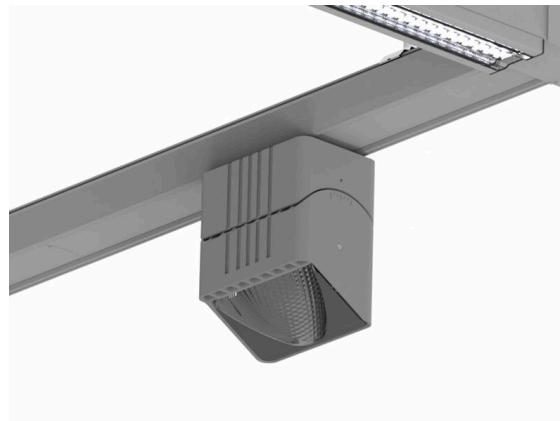

TRAIL

610-1351031124440

TRAIL ARTIS 1 MATRIX TRAGSCHIENENLICHTEINSATZ aus Aluminium, grau, ähnlich RAL 9006, hocheffizienter, vakuumbedampfter Reflektor aus Kunststoff Ausstrahlwinkel asymmetrisch, Lichtaustritt direkt, drehbar 350°, schwenkbar 30°, mit Betriebsgerät, max. 1050mA, Dimmbarkeit: nicht dimmbar, Durchgangsverdrahtung 7-polig, Adapter/Baldachin grau, IP20, Mit der Möglichkeit zur Anbringung des Lightguiders für die Beleuchtung der 3. Ebene und 3stufig elektrisch einstellbarer Bodenmatrix,

SKIZZE

TECHNISCHE DETAILS

Leuchtmittel	LED
Systemleistung [W]	40
Lichtstrom [lm]	4980
Strom sekundärseitig [mA]	1050
Lichtfarbe	4000K
CRI	>90
Optik	vakuumbedampfter Reflektor aus Kunststoff mit Betriebsgerät
Betriebsgerät	nicht dimmbar
Dimmbarkeit	direkt
Lichtaustritt	asymmetrisch
Ausstrahlwinkel	220-240V 50/60Hz
Spannung	7-polig
Durchgangsverdrahtung	
Länge [mm]	564,9
Breite [mm]	85
Höhe [mm]	149
Schutzart	IP20
Schutzklasse	Schutzklasse I
Material	Aluminium
Farbe Leuchte	grau
RAL	9006
Farbe Adapter/Baldachin	grau
Lebensdauer [h]	L80 B10 50 000
Energieeffizienzklasse	D
Anzahl Leuchten B16A	24
Nettogewicht [kg]	1,27
EAN-Nummer	9010870134836