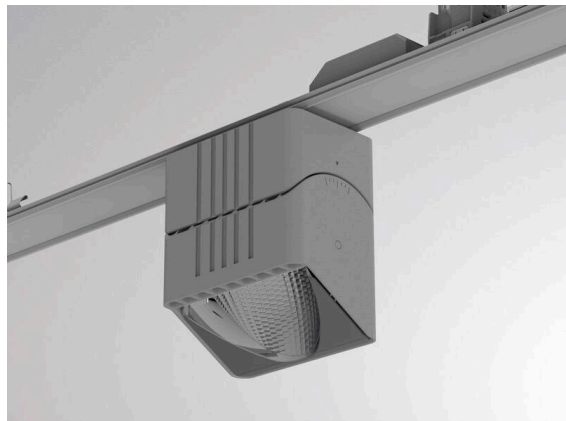

TRAIL

610-1351031124440

TRAIL ARTIS 1 MATRIX TRAGSCHIENENLICHTEINSATZ aus Aluminium, grau, ähnlich RAL 9006, hocheffizienter, vakuumbedampfter Reflektor aus Kunststoff Ausstrahlwinkel asymmetrisch, Lichtaustritt direkt, drehbar 350°, schwenkbar 30°, mit Betriebsgerät, max. 1050mA, Dimmbarkeit: nicht dimmbar, Durchgangsverdrahtung 7-polig, Adapter/Baldachin grau, IP20, Mit der Möglichkeit zur Anbringung des Lightguiders für die Beleuchtung der 3. Ebene und 3stufig elektrisch einstellbarer Bodenmatrix,

SKIZZE

TECHNISCHE DETAILS

Leuchtmittel	LED
Systemleistung [W]	40
Lichtstrom [lm]	4980
Strom sekundärseitig [mA]	1050
Lichtfarbe	4000K
CRI	>90
Optik	vakuumbedampfter Reflektor aus Kunststoff mit Betriebsgerät
Betriebsgerät	nicht dimmbar
Dimmbarkeit	direkt
Lichtaustritt	asymmetrisch
Ausstrahlwinkel	220-240V 50/60Hz
Spannung	7-polig
Durchgangsverdrahtung	
Länge [mm]	564,9
Breite [mm]	85
Höhe [mm]	149
Schutzart	IP20
Schutzklasse	Schutzklasse I
Material	Aluminium
Farbe Leuchte	grau
RAL	9006
Farbe Adapter/Baldachin	grau
Lebensdauer [h]	L80 B10 50 000
Energieeffizienzklasse	D
Anzahl Leuchten B16A	24
Nettogewicht [kg]	1,27
EAN-Nummer	9010870134836