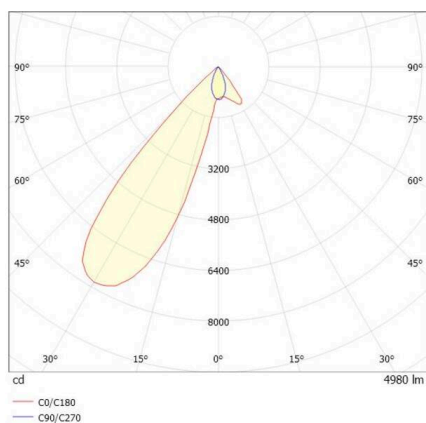

TRAIL

610-1351031124440

TRAIL ARTIS 1 MATRIX TRAGSCHIENENLICHTEINSATZ aus Aluminium, grau, ähnlich RAL 9006, hocheffizienter, vakuumbedampfter Reflektor aus Kunststoff Ausstrahlwinkel asymmetrisch, Lichtaustritt direkt, drehbar 350°, schwenkbar 30°, mit Betriebsgerät, max. 1050mA, Dimmbarkeit: nicht dimmbar, Durchgangsverdrahtung 7-polig, Adapter/Baldachin grau, IP20, Mit der Möglichkeit zur Anbringung des Lightguiders für die Beleuchtung der 3. Ebene und 3stufig elektrisch einstellbarer Bodenmatrix,

SKIZZE

TECHNISCHE DETAILS

Leuchtmittel	LED
Systemleistung [W]	40
Lichtstrom [lm]	4980
Strom sekundärseitig [mA]	1050
Lichtfarbe	4000K
CRI	>90
Optik	vakuumbedampfter Reflektor aus Kunststoff mit Betriebsgerät
Betriebsgerät	nicht dimmbar
Dimmbarkeit	direkt
Lichtaustritt	asymmetrisch
Ausstrahlwinkel	220-240V 50/60Hz
Spannung	7-polig
Durchgangsverdrahtung	
Länge [mm]	564,9
Breite [mm]	85
Höhe [mm]	149
Schutzart	IP20
Schutzklasse	Schutzklasse I
Material	Aluminium
Farbe Leuchte	grau
RAL	9006
Farbe Adapter/Baldachin	grau
Lebensdauer [h]	L80 B10 50 000
Energieeffizienzklasse	D
Anzahl Leuchten B16A	24
Nettogewicht [kg]	1,27
EAN-Nummer	9010870134836

LICHTVERTEILUNGSKURVE

Energie Label

Die Werte sind Bemessungswerte. Leistung und Lichtstrom unterliegen initial einer Toleranz von +/- 10%. Toleranz der Farbtemperatur: +/- 150 K. Die Werte gelten, wenn nicht anders angegeben, für eine Umgebungstemperatur von 25°C.