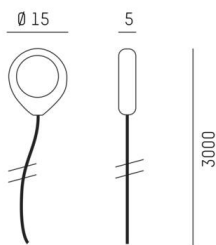

TRAIL

610-0026000000000

SKIZZE

TECHNISCHE DETAILS

Dimmbarkeit	nicht dimmbar
Pendellänge [mm]	3000
Durchmesser [mm]	1,5
Schutzart	IP20
Material	Stahl
Farbe Leuchte	nickel
Nettogewicht [kg]	0,03
EAN-Nummer	9010506620252

Energie Label

Die Werte sind Bemessungswerte. Leistung und Lichtstrom unterliegen initial einer Toleranz von +/- 10%.  
Toleranz der Farbtemperatur: +/- 150 K. Die Werte gelten, wenn nicht anders angegeben, für eine Umgebungstemperatur von 25°C.