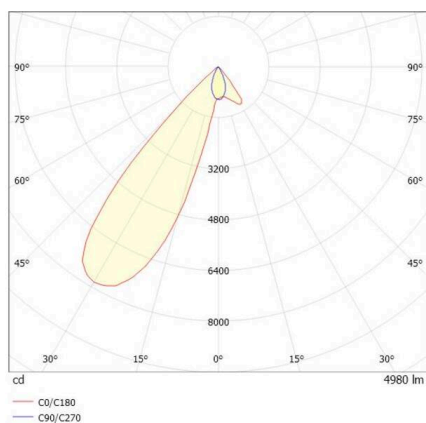

**TRAIL**

**610-135103112444d**

TRAIL ARTIS 1 MATRIX TRAGSCHIENENLICHTEINSATZ aus Aluminium, grau, ähnlich RAL 9006, hocheffizienter, vakuumbedampfter Reflektor aus Kunststoff Ausstrahlwinkel asymmetrisch, Lichtaustritt direkt, drehbar 350°, schwenkbar 30°, mit Betriebsgerät, max. 1050mA, Dimmbarkeit: DALI, Durchgangsverdrahtung 7-polig, Adapter/Baldachin grau, IP20, Mit der Möglichkeit zur Anbringung des Lightguiders für die Beleuchtung der 3. Ebene und 3stufig elektrisch einstellbarer Bodenmatrix,

**SKIZZE**

**TECHNISCHE DETAILS**

Leuchtmittel	LED
Systemleistung [W]	40
Lichtstrom [lm]	4980
Strom sekundärseitig [mA]	1050
Lichtfarbe	4000K
CRI	>90
Optik	vakuumbedampfter Reflektor aus Kunststoff mit Betriebsgerät
Betriebsgerät	DALI
Dimmbarkeit	direkt
Lichtaustritt	asymmetrisch
Ausstrahlwinkel	220-240V 50/60Hz
Spannung	7-polig
Durchgangsverdrahtung	
Länge [mm]	564,9
Breite [mm]	85
Höhe [mm]	149
Schutzart	IP20
Schutzklasse	Schutzklasse I
Material	Aluminium
Farbe Leuchte	grau
RAL	9006
Farbe Adapter/Baldachin	grau
Lebensdauer [h]	L80 B10 50 000
Energieeffizienzklasse	D
Anzahl Leuchten B16A	50
Nettogewicht [kg]	1,29
EAN-Nummer	9010870134829

**LICHTVERTEILUNGSKURVE**

Energie Label

Die Werte sind Bemessungswerte. Leistung und Lichtstrom unterliegen initial einer Toleranz von +/- 10%. Toleranz der Farbtemperatur: +/- 150 K. Die Werte gelten, wenn nicht anders angegeben, für eine Umgebungstemperatur von 25°C.