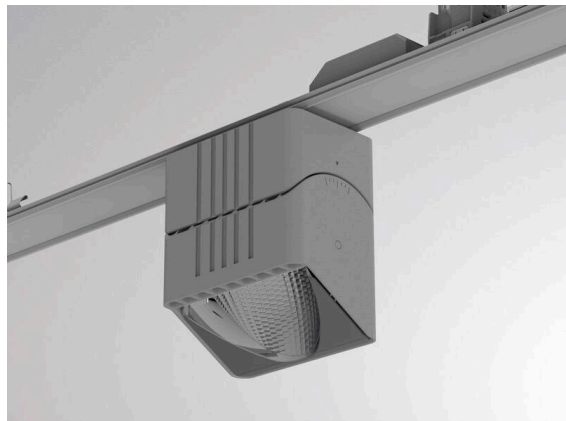

**TRAIL**

**610-135103112444d**

TRAIL ARTIS 1 MATRIX TRAGSCHIENENLICHTEINSATZ aus Aluminium, grau, ähnlich RAL 9006, hocheffizienter, vakuumbedampfter Reflektor aus Kunststoff Ausstrahlwinkel asymmetrisch, Lichtaustritt direkt, drehbar 350°, schwenkbar 30°, mit Betriebsgerät, max. 1050mA, Dimmbarkeit: DALI, Durchgangsverdrahtung 7-polig, Adapter/Baldachin grau, IP20, Mit der Möglichkeit zur Anbringung des Lightguiders für die Beleuchtung der 3. Ebene und 3stufig elektrisch einstellbarer Bodenmatrix,

**SKIZZE**

**TECHNISCHE DETAILS**

Leuchtmittel	LED
Systemleistung [W]	40
Lichtstrom [lm]	4980
Strom sekundärseitig [mA]	1050
Lichtfarbe	4000K
CRI	>90
Optik	vakuumbedampfter Reflektor aus Kunststoff mit Betriebsgerät
Betriebsgerät	DALI
Dimmbarkeit	direkt
Lichtaustritt	asymmetrisch
Ausstrahlwinkel	220-240V 50/60Hz
Spannung	7-polig
Durchgangsverdrahtung	
Länge [mm]	564,9
Breite [mm]	85
Höhe [mm]	149
Schutzart	IP20
Schutzklasse	Schutzklasse I
Material	Aluminium
Farbe Leuchte	grau
RAL	9006
Farbe Adapter/Baldachin	grau
Lebensdauer [h]	L80 B10 50 000
Energieeffizienzklasse	D
Anzahl Leuchten B16A	50
Nettogewicht [kg]	1,29
EAN-Nummer	9010870134829