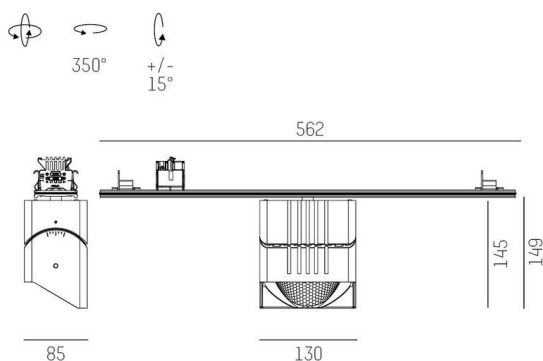

**TRAIL**

**610-135103112444d**

TRAIL ARTIS 1 MATRIX TRAGSCHIENENLICHTEINSATZ aus Aluminium, grau, ähnlich RAL 9006, hocheffizienter, vakuumbedampfter Reflektor aus Kunststoff Ausstrahlwinkel asymmetrisch, Lichtaustritt direkt, drehbar 350°, schwenkbar 30°, mit Betriebsgerät, max. 1050mA, Dimmbarkeit: DALI, Durchgangsverdrahtung 7-polig, Adapter/Baldachin grau, IP20, Mit der Möglichkeit zur Anbringung des Lightguiders für die Beleuchtung der 3. Ebene und 3stufig elektrisch einstellbarer Bodenmatrix,

**SKIZZE**

**TECHNISCHE DETAILS**

Leuchtmittel	LED
Systemleistung [W]	40
Lichtstrom [lm]	4980
Strom sekundärseitig [mA]	1050
Lichtfarbe	4000K
CRI	>90
Optik	vakuumbedampfter Reflektor aus Kunststoff mit Betriebsgerät
Betriebsgerät	DALI
Dimmbarkeit	direkt
Lichtaustritt	asymmetrisch
Ausstrahlwinkel	220-240V 50/60Hz
Spannung	7-polig
Durchgangsverdrahtung	
Länge [mm]	564,9
Breite [mm]	85
Höhe [mm]	149
Schutzart	IP20
Schutzklasse	Schutzklasse I
Material	Aluminium
Farbe Leuchte	grau
RAL	9006
Farbe Adapter/Baldachin	grau
Lebensdauer [h]	L80 B10 50 000
Energieeffizienzklasse	D
Anzahl Leuchten B16A	50
Nettogewicht [kg]	1,29
EAN-Nummer	9010870134829

**LICHTVERTEILUNGSKURVE**

Energie Label

Die Werte sind Bemessungswerte. Leistung und Lichtstrom unterliegen initial einer Toleranz von +/- 10%. Toleranz der Farbtemperatur: +/- 150 K. Die Werte gelten, wenn nicht anders angegeben, für eine Umgebungstemperatur von 25°C.