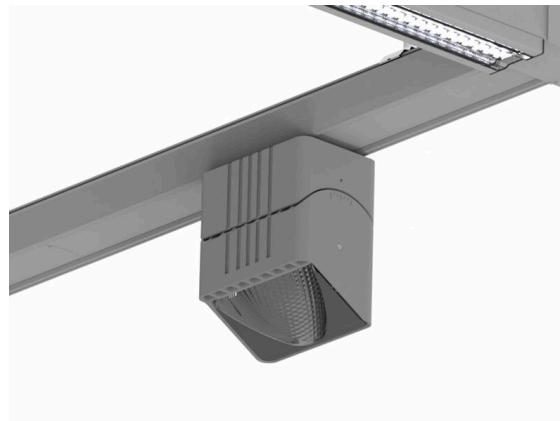

**TRAIL**

**610-135103112444d**

TRAIL ARTIS 1 MATRIX TRAGSCHIENENLICHTEINSATZ aus Aluminium, grau, ähnlich RAL 9006, hocheffizienter, vakuumbedampfter Reflektor aus Kunststoff Ausstrahlwinkel asymmetrisch, Lichtaustritt direkt, drehbar 350°, schwenkbar 30°, mit Betriebsgerät, max. 1050mA, Dimmbarkeit: DALI, Durchgangsverdrahtung 7-polig, Adapter/Baldachin grau, IP20, Mit der Möglichkeit zur Anbringung des Lightguiders für die Beleuchtung der 3. Ebene und 3stufig elektrisch einstellbarer Bodenmatrix,

**SKIZZE**

**TECHNISCHE DETAILS**

Leuchtmittel	LED
Systemleistung [W]	40
Lichtstrom [lm]	4980
Strom sekundärseitig [mA]	1050
Lichtfarbe	4000K
CRI	>90
Optik	vakuumbedampfter Reflektor aus Kunststoff mit Betriebsgerät
Betriebsgerät	DALI
Dimmbarkeit	direkt
Lichtaustritt	asymmetrisch
Ausstrahlwinkel	220-240V 50/60Hz
Spannung	7-polig
Durchgangsverdrahtung	
Länge [mm]	564,9
Breite [mm]	85
Höhe [mm]	149
Schutzart	IP20
Schutzklasse	Schutzklasse I
Material	Aluminium
Farbe Leuchte	grau
RAL	9006
Farbe Adapter/Baldachin	grau
Lebensdauer [h]	L80 B10 50 000
Energieeffizienzklasse	D
Anzahl Leuchten B16A	50
Nettogewicht [kg]	1,29
EAN-Nummer	9010870134829