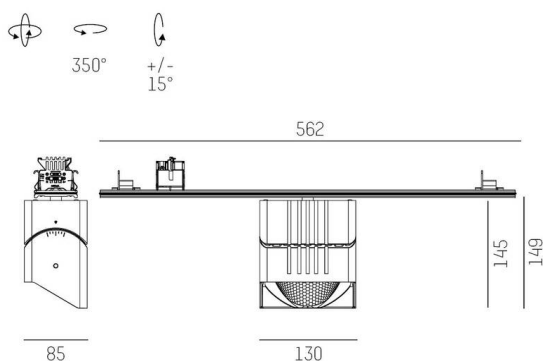

TRAIL

610-135103112444d

TRAIL ARTIS 1 MATRIX TRAGSCHIENENLICHTEINSATZ aus Aluminium, grau, ähnlich RAL 9006, hocheffizienter, vakuumbedampfter Reflektor aus Kunststoff Ausstrahlwinkel asymmetrisch, Lichtaustritt direkt, drehbar 350°, schwenkbar 30°, mit Betriebsgerät, max. 1050mA, Dimmbarkeit: DALI, Durchgangsverdrahtung 7-polig, Adapter/Baldachin grau, IP20, Mit der Möglichkeit zur Anbringung des Lightguiders für die Beleuchtung der 3. Ebene und 3stufig elektrisch einstellbarer Bodenmatrix,

SKIZZE

TECHNISCHE DETAILS

Leuchtmittel	LED
Systemleistung [W]	40
Lichtstrom [lm]	4980
Strom sekundärseitig [mA]	1050
Lichtfarbe	4000K
CRI	>90
Optik	vakuumbedampfter Reflektor aus Kunststoff mit Betriebsgerät
Betriebsgerät	DALI
Dimmbarkeit	direkt
Lichtaustritt	asymmetrisch
Ausstrahlwinkel	220-240V 50/60Hz
Spannung	7-polig
Durchgangsverdrahtung	
Länge [mm]	564,9
Breite [mm]	85
Höhe [mm]	149
Schutzart	IP20
Schutzklasse	Schutzklasse I
Material	Aluminium
Farbe Leuchte	grau
RAL	9006
Farbe Adapter/Baldachin	grau
Lebensdauer [h]	L80 B10 50 000
Energieeffizienzklasse	D
Anzahl Leuchten B16A	50
Nettogewicht [kg]	1,29
EAN-Nummer	9010870134829

LICHTVERTEILUNGSKURVE

Energie Label

Die Werte sind Bemessungswerte. Leistung und Lichtstrom unterliegen initial einer Toleranz von +/- 10%. Toleranz der Farbtemperatur: +/- 150 K. Die Werte gelten, wenn nicht anders angegeben, für eine Umgebungstemperatur von 25°C.