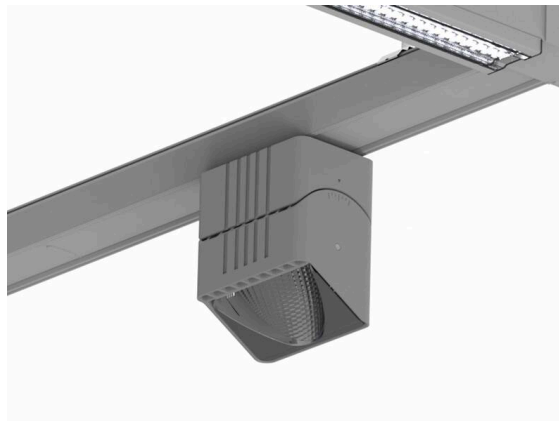

TRAIL

610-135103112444d

TRAIL ARTIS 1 MATRIX TRAGSCHIENENLICHTEINSATZ aus Aluminium, grau, ähnlich RAL 9006, hocheffizienter, vakuumbedampfter Reflektor aus Kunststoff Ausstrahlwinkel asymmetrisch, Lichtaustritt direkt, drehbar 350°, schwenkbar 30°, mit Betriebsgerät, max. 1050mA, Dimmbarkeit: DALI, Durchgangsverdrahtung 7-polig, Adapter/Baldachin grau, IP20, Mit der Möglichkeit zur Anbringung des Lightguiders für die Beleuchtung der 3. Ebene und 3stufig elektrisch einstellbarer Bodenmatrix,

SKIZZE

TECHNISCHE DETAILS

Leuchtmittel	LED
Systemleistung [W]	40
Lichtstrom [lm]	4980
Strom sekundärseitig [mA]	1050
Lichtfarbe	4000K
CRI	>90
Optik	vakuumbedampfter Reflektor aus Kunststoff mit Betriebsgerät
Betriebsgerät	DALI
Dimmbarkeit	direkt
Lichtaustritt	asymmetrisch
Ausstrahlwinkel	220-240V 50/60Hz
Spannung	7-polig
Durchgangsverdrahtung	
Länge [mm]	564,9
Breite [mm]	85
Höhe [mm]	149
Schutzart	IP20
Schutzklasse	Schutzklasse I
Material	Aluminium
Farbe Leuchte	grau
RAL	9006
Farbe Adapter/Baldachin	grau
Lebensdauer [h]	L80 B10 50 000
Energieeffizienzklasse	D
Anzahl Leuchten B16A	50
Nettogewicht [kg]	1,29
EAN-Nummer	9010870134829