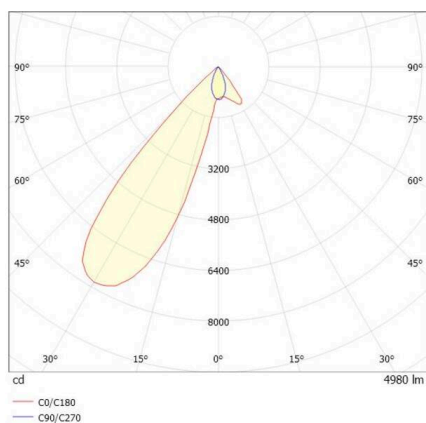

TRAIL

610-135103112444d

TRAIL ARTIS 1 MATRIX TRAGSCHIENENLICHTEINSATZ aus Aluminium, grau, ähnlich RAL 9006, hocheffizienter, vakuumbedampfter Reflektor aus Kunststoff Ausstrahlwinkel asymmetrisch, Lichtaustritt direkt, drehbar 350°, schwenkbar 30°, mit Betriebsgerät, max. 1050mA, Dimmbarkeit: DALI, Durchgangsverdrahtung 7-polig, Adapter/Baldachin grau, IP20, Mit der Möglichkeit zur Anbringung des Lightguiders für die Beleuchtung der 3. Ebene und 3stufig elektrisch einstellbarer Bodenmatrix,

SKIZZE

TECHNISCHE DETAILS

Leuchtmittel	LED
Systemleistung [W]	40
Lichtstrom [lm]	4980
Strom sekundärseitig [mA]	1050
Lichtfarbe	4000K
CRI	>90
Optik	vakuumbedampfter Reflektor aus Kunststoff mit Betriebsgerät
Betriebsgerät	DALI
Dimmbarkeit	direkt
Lichtaustritt	asymmetrisch
Ausstrahlwinkel	220-240V 50/60Hz
Spannung	7-polig
Durchgangsverdrahtung	
Länge [mm]	564,9
Breite [mm]	85
Höhe [mm]	149
Schutzart	IP20
Schutzklasse	Schutzklasse I
Material	Aluminium
Farbe Leuchte	grau
RAL	9006
Farbe Adapter/Baldachin	grau
Lebensdauer [h]	L80 B10 50 000
Energieeffizienzklasse	D
Anzahl Leuchten B16A	50
Nettogewicht [kg]	1,29
EAN-Nummer	9010870134829

LICHTVERTEILUNGSKURVE

Energie Label

Die Werte sind Bemessungswerte. Leistung und Lichtstrom unterliegen initial einer Toleranz von +/- 10%. Toleranz der Farbtemperatur: +/- 150 K. Die Werte gelten, wenn nicht anders angegeben, für eine Umgebungstemperatur von 25°C.