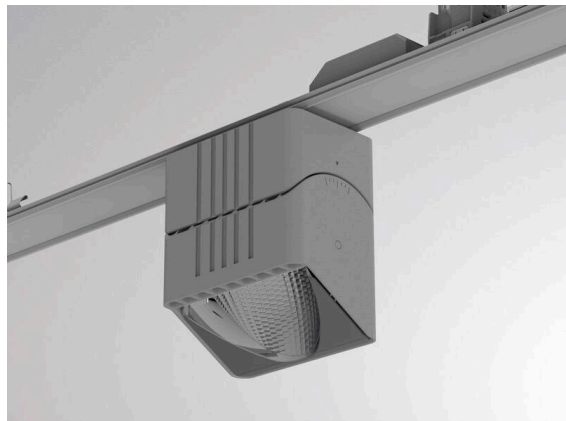

TRAIL

610-135103112444d

TRAIL ARTIS 1 MATRIX TRAGSCHIENENLICHTEINSATZ aus Aluminium, grau, ähnlich RAL 9006, hocheffizienter, vakuumbedampfter Reflektor aus Kunststoff Ausstrahlwinkel asymmetrisch, Lichtaustritt direkt, drehbar 350°, schwenkbar 30°, mit Betriebsgerät, max. 1050mA, Dimmbarkeit: DALI, Durchgangsverdrahtung 7-polig, Adapter/Baldachin grau, IP20, Mit der Möglichkeit zur Anbringung des Lightguiders für die Beleuchtung der 3. Ebene und 3stufig elektrisch einstellbarer Bodenmatrix,

SKIZZE

TECHNISCHE DETAILS

Leuchtmittel	LED
Systemleistung [W]	40
Lichtstrom [lm]	4980
Strom sekundärseitig [mA]	1050
Lichtfarbe	4000K
CRI	>90
Optik	vakuumbedampfter Reflektor aus Kunststoff mit Betriebsgerät
Betriebsgerät	DALI
Dimmbarkeit	direkt
Lichtaustritt	asymmetrisch
Ausstrahlwinkel	220-240V 50/60Hz
Spannung	7-polig
Durchgangsverdrahtung	
Länge [mm]	564,9
Breite [mm]	85
Höhe [mm]	149
Schutzart	IP20
Schutzklasse	Schutzklasse I
Material	Aluminium
Farbe Leuchte	grau
RAL	9006
Farbe Adapter/Baldachin	grau
Lebensdauer [h]	L80 B10 50 000
Energieeffizienzklasse	D
Anzahl Leuchten B16A	50
Nettogewicht [kg]	1,29
EAN-Nummer	9010870134829