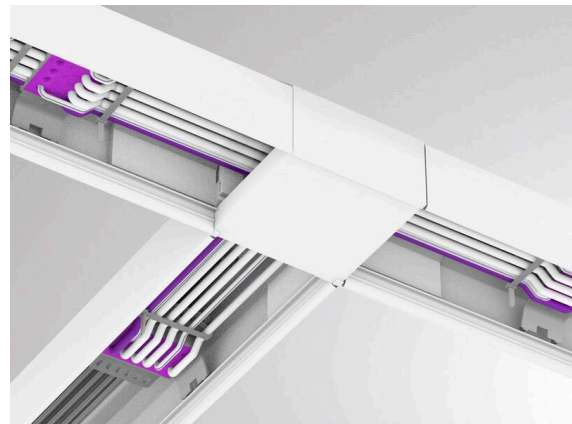

TRAIL

610-0010000000060

TRAIL SYSTEM T-CONNECTOR T-VERBINDER aus Kunststoff, schwarz, Dimmbarkeit: nicht dimmbar, IP20, elektrischen Verbinder separat ordern

ILLUSTRATION

DONNÉES TECHNIQUES

Gradation	non dimmable
Type de protection	IP20
Matériau	plastique
Couleur du luminaire	noir
Poids net [kg]	0,18
EAN numéro	9010506412925