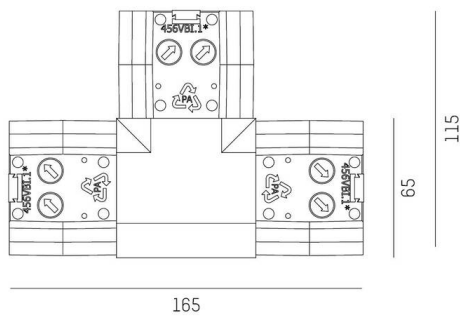

TRAIL

610-0010000000060

TRAIL SYSTEM T-CONNECTOR T-VERBINDER aus Kunststoff, schwarz, Dimmbarkeit: nicht dimmbar, IP20, elektrischen Verbinder separat ordern

ILLUSTRATION

DONNÉES TECHNIQUES

Gradation	non dimmable
Type de protection	IP20
Matériau	plastique
Couleur du luminaire	noir
Poids net [kg]	0,18
EAN numéro	9010506412925

Label énergie

Les valeurs indiquées sont des valeurs assignées. La puissance et le flux lumineux sous soumis à une tolérance d'environ 10 %. Tolérance de la température de couleur: +/- 150 K. Sauf indication contraire, les valeurs s'appliquent à une température ambiante de 25 °C.