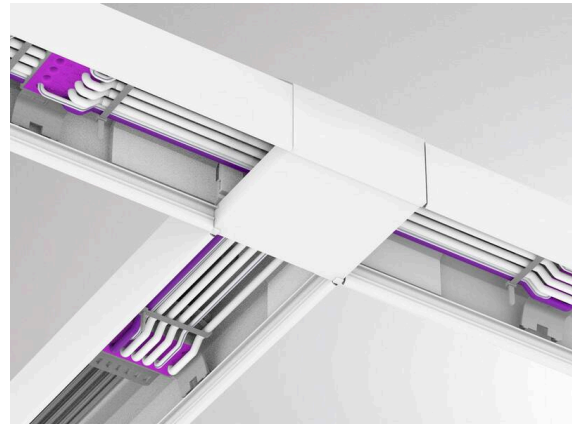

TRAIL

610-0010000000060

TRAIL SYSTEM T-CONNECTOR T-VERBINDER aus Kunststoff, schwarz, Dimmbarkeit: nicht dimmbar, IP20, elektrischen Verbinder separat ordern

SKETCH

TECHNICAL DETAILS

Dimmability	not dimmable
IP protection class	IP20
Material	synthetic
Colour of body	black
Net weight [kg]	0.18
EAN number	9010506412925