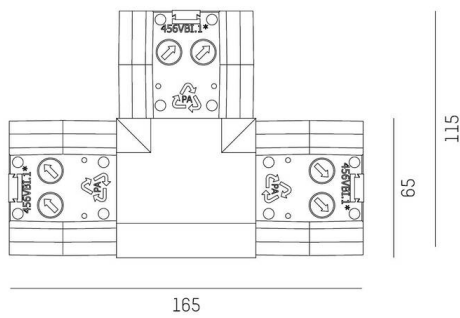

**TRAIL**

**610-0010000000060**

TRAIL SYSTEM T-CONNECTOR T-VERBINDER aus Kunststoff, schwarz, Dimmbarkeit: nicht dimmbar, IP20, elektrischen Verbinder separat ordern

**SKIZZE**

**TECHNISCHE DETAILS**

Dimmbarkeit	nicht dimmbar
Schutzart	IP20
Material	Kunststoff
Farbe Leuchte	schwarz
Nettogewicht [kg]	0,18
EAN-Nummer	9010506412925

Energie Label

Die Werte sind Bemessungswerte. Leistung und Lichtstrom unterliegen initial einer Toleranz von +/- 10%.  
Toleranz der Farbtemperatur: +/- 150 K. Die Werte gelten, wenn nicht anders angegeben, für eine Umgebungstemperatur von 25°C.