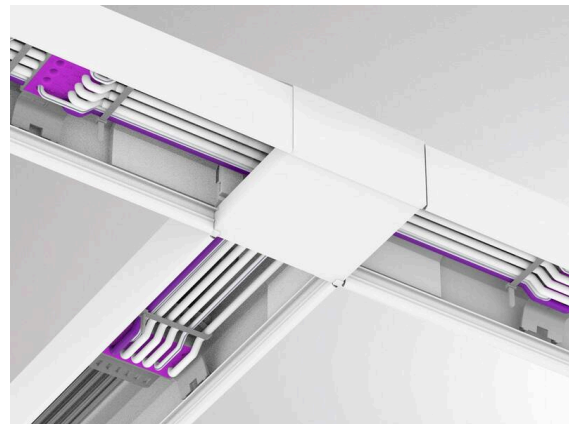

**TRAIL**

**610-0010000000060**

TRAIL SYSTEM T-CONNECTOR T-VERBINDER aus Kunststoff, schwarz, Dimmbarkeit: nicht dimmbar, IP20, elektrischen Verbinder separat ordern

**SKIZZE**

**TECHNISCHE DETAILS**

Dimmbarkeit	nicht dimmbar
Schutzart	IP20
Material	Kunststoff
Farbe Leuchte	schwarz
Nettogewicht [kg]	0,18
EAN-Nummer	9010506412925