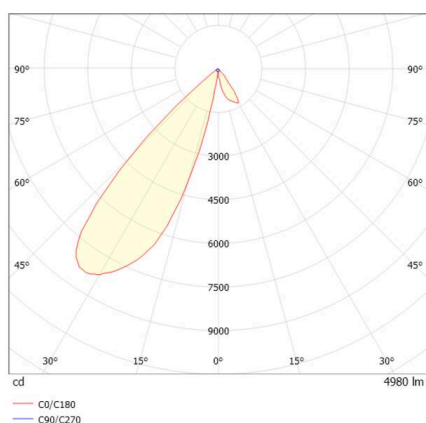

TRAIL

610-1351011124660

TRAIL ARTIS 1 TRAGSCHIENENLICHTEINSATZ aus Aluminium, schwarz, ähnlich RAL 9005, hocheffizienter, vakuumbedampfter Reflektor aus Kunststoff Ausstrahlwinkel asymmetrisch, Lichtaustritt direkt, drehbar 350°, schwenkbar 30°, mit Betriebsgerät, max. 1050mA, Dimmbarkeit: nicht dimmbar, Durchgangsverdrahtung 7-polig, Adapter/Baldachin schwarz, IP20, Mit der Möglichkeit zur Anbringung des Lightguiders für die Beleuchtung der 3. Ebene,

SKIZZE

TECHNISCHE DETAILS

Leuchtmittel	LED
Systemleistung [W]	40
Lichtstrom [lm]	4980
Strom sekundärseitig [mA]	1050
Lichtfarbe	4000K
CRI	>90
Optik	vakuumbedampfter Reflektor aus Kunststoff mit Betriebsgerät
Betriebsgerät	nicht dimmbar
Dimmbarkeit	direkt
Lichtaustritt	asymmetrisch
Ausstrahlwinkel	220-240V 50/60Hz
Spannung	7-polig
Durchgangsverdrahtung	
Länge [mm]	564,9
Breite [mm]	85
Höhe [mm]	149
Schutzart	IP20
Schutzklasse	Schutzklasse I
Material	Aluminium
Farbe Leuchte	schwarz
RAL	9005
Farbe Adapter/Baldachin	schwarz
Lebensdauer [h]	L80 B10 50 000
Energieeffizienzklasse	D
Anzahl Leuchten B16A	24
Nettogewicht [kg]	2,14
EAN-Nummer	9010870134812

LICHTVERTEILUNGSKURVE

Energie Label

Die Werte sind Bemessungswerte. Leistung und Lichtstrom unterliegen initial einer Toleranz von +/- 10%. Toleranz der Farbtemperatur: +/- 150 K. Die Werte gelten, wenn nicht anders angegeben, für eine Umgebungstemperatur von 25°C.