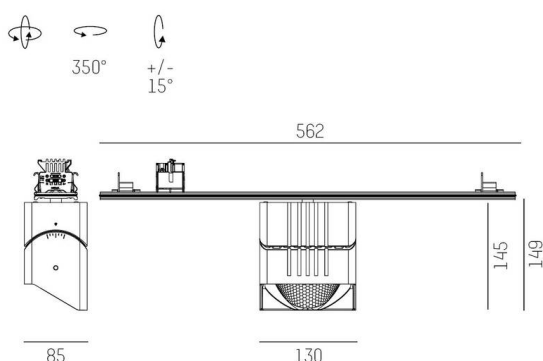

TRAIL

610-1351011124660

TRAIL ARTIS 1 TRAGSCHIENENLICHTEINSATZ aus Aluminium, schwarz, ähnlich RAL 9005, hocheffizienter, vakuumbedampfter Reflektor aus Kunststoff Ausstrahlwinkel asymmetrisch, Lichtaustritt direkt, drehbar 350°, schwenkbar 30°, mit Betriebsgerät, max. 1050mA, Dimmbarkeit: nicht dimmbar, Durchgangsverdrahtung 7-polig, Adapter/Baldachin schwarz, IP20, Mit der Möglichkeit zur Anbringung des Lightguiders für die Beleuchtung der 3. Ebene,

SKIZZE

TECHNISCHE DETAILS

Leuchtmittel	LED
Systemleistung [W]	40
Lichtstrom [lm]	4980
Strom sekundärseitig [mA]	1050
Lichtfarbe	4000K
CRI	>90
Optik	vakuumbedampfter Reflektor aus Kunststoff mit Betriebsgerät
Betriebsgerät	nicht dimmbar
Dimmbarkeit	direkt
Lichtaustritt	asymmetrisch
Ausstrahlwinkel	220-240V 50/60Hz
Spannung	7-polig
Durchgangsverdrahtung	
Länge [mm]	564,9
Breite [mm]	85
Höhe [mm]	149
Schutzart	IP20
Schutzklasse	Schutzklasse I
Material	Aluminium
Farbe Leuchte	schwarz
RAL	9005
Farbe Adapter/Baldachin	schwarz
Lebensdauer [h]	L80 B10 50 000
Energieeffizienzklasse	D
Anzahl Leuchten B16A	24
Nettogewicht [kg]	2,14
EAN-Nummer	9010870134812

LICHTVERTEILUNGSKURVE

Energie Label

Die Werte sind Bemessungswerte. Leistung und Lichtstrom unterliegen initial einer Toleranz von +/- 10%. Toleranz der Farbtemperatur: +/- 150 K. Die Werte gelten, wenn nicht anders angegeben, für eine Umgebungstemperatur von 25°C.