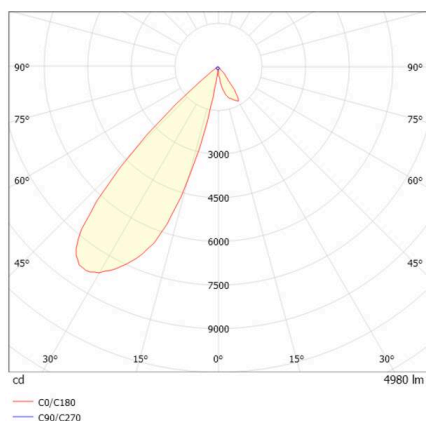

TRAIL

610-1351011124660

TRAIL ARTIS 1 TRAGSCHIENENLICHTEINSATZ aus Aluminium, schwarz, ähnlich RAL 9005, hocheffizienter, vakuumbedampfter Reflektor aus Kunststoff Ausstrahlwinkel asymmetrisch, Lichtaustritt direkt, drehbar 350°, schwenkbar 30°, mit Betriebsgerät, max. 1050mA, Dimmbarkeit: nicht dimmbar, Durchgangsverdrahtung 7-polig, Adapter/Baldachin schwarz, IP20, Mit der Möglichkeit zur Anbringung des Lightguiders für die Beleuchtung der 3. Ebene,

SKIZZE

TECHNISCHE DETAILS

Leuchtmittel	LED
Systemleistung [W]	40
Lichtstrom [lm]	4980
Strom sekundärseitig [mA]	1050
Lichtfarbe	4000K
CRI	>90
Optik	vakuumbedampfter Reflektor aus Kunststoff mit Betriebsgerät
Betriebsgerät	nicht dimmbar
Dimmbarkeit	direkt
Lichtaustritt	asymmetrisch
Ausstrahlwinkel	220-240V 50/60Hz
Spannung	7-polig
Durchgangsverdrahtung	
Länge [mm]	564,9
Breite [mm]	85
Höhe [mm]	149
Schutzart	IP20
Schutzklasse	Schutzklasse I
Material	Aluminium
Farbe Leuchte	schwarz
RAL	9005
Farbe Adapter/Baldachin	schwarz
Lebensdauer [h]	L80 B10 50 000
Energieeffizienzklasse	D
Anzahl Leuchten B16A	24
Nettogewicht [kg]	2,14
EAN-Nummer	9010870134812

LICHTVERTEILUNGSKURVE

Energie Label

Die Werte sind Bemessungswerte. Leistung und Lichtstrom unterliegen initial einer Toleranz von +/- 10%. Toleranz der Farbtemperatur: +/- 150 K. Die Werte gelten, wenn nicht anders angegeben, für eine Umgebungstemperatur von 25°C.