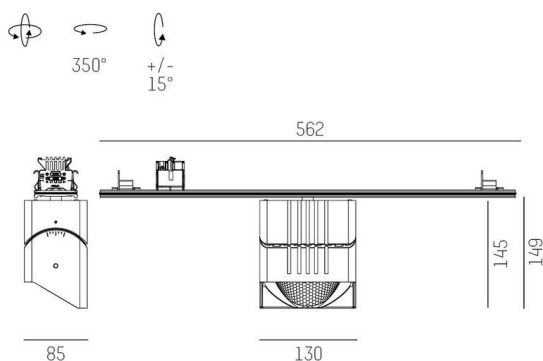

TRAIL

610-1351011124660

TRAIL ARTIS 1 TRAGSCHIENENLICHTEINSATZ aus Aluminium, schwarz, ähnlich RAL 9005, hocheffizienter, vakuumbedampfter Reflektor aus Kunststoff Ausstrahlwinkel asymmetrisch, Lichtaustritt direkt, drehbar 350°, schwenkbar 30°, mit Betriebsgerät, max. 1050mA, Dimmbarkeit: nicht dimmbar, Durchgangsverdrahtung 7-polig, Adapter/Baldachin schwarz, IP20, Mit der Möglichkeit zur Anbringung des Lightguiders für die Beleuchtung der 3. Ebene,

SKIZZE

TECHNISCHE DETAILS

Leuchtmittel	LED
Systemleistung [W]	40
Lichtstrom [lm]	4980
Strom sekundärseitig [mA]	1050
Lichtfarbe	4000K
CRI	>90
Optik	vakuumbedampfter Reflektor aus Kunststoff mit Betriebsgerät
Betriebsgerät	nicht dimmbar
Dimmbarkeit	direkt
Lichtaustritt	asymmetrisch
Ausstrahlwinkel	220-240V 50/60Hz
Spannung	7-polig
Durchgangsverdrahtung	
Länge [mm]	564,9
Breite [mm]	85
Höhe [mm]	149
Schutzart	IP20
Schutzklasse	Schutzklasse I
Material	Aluminium
Farbe Leuchte	schwarz
RAL	9005
Farbe Adapter/Baldachin	schwarz
Lebensdauer [h]	L80 B10 50 000
Energieeffizienzklasse	D
Anzahl Leuchten B16A	24
Nettogewicht [kg]	2,14
EAN-Nummer	9010870134812

LICHTVERTEILUNGSKURVE

Energie Label

Die Werte sind Bemessungswerte. Leistung und Lichtstrom unterliegen initial einer Toleranz von +/- 10%. Toleranz der Farbtemperatur: +/- 150 K. Die Werte gelten, wenn nicht anders angegeben, für eine Umgebungstemperatur von 25°C.