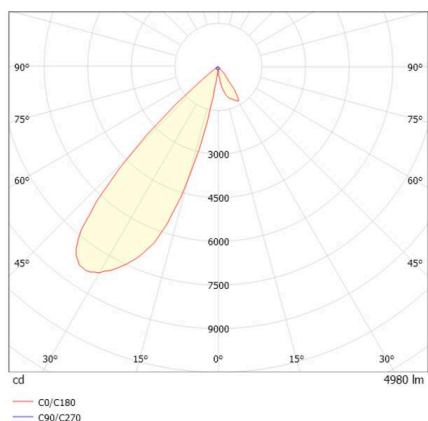

TRAIL

610-135101112466d

TRAIL ARTIS 1 TRAGSCHIENENLICHTEINSATZ aus Aluminium, schwarz, ähnlich RAL 9005, hocheffizienter, vakuumbedampfter Reflektor aus Kunststoff Ausstrahlwinkel asymmetrisch, Lichtaustritt direkt, drehbar 350°, schwenkbar 30°, mit Betriebsgerät, max. 1050mA, Dimmbarkeit: DALI, Durchgangsverdrahtung 7-polig, Adapter/Baldachin schwarz, IP20, Mit der Möglichkeit zur Anbringung des Lightguiders für die Beleuchtung der 3. Ebene,

SKIZZE

TECHNISCHE DETAILS

Leuchtmittel	LED
Systemleistung [W]	40
Lichtstrom [lm]	4980
Strom sekundärseitig [mA]	1050
Lichtfarbe	4000K
CRI	>90
Optik	vakuumbedampfter Reflektor aus Kunststoff mit Betriebsgerät
Betriebsgerät	DALI
Dimmbarkeit	direkt
Lichtaustritt	asymmetrisch
Ausstrahlwinkel	220-240V 50/60Hz
Spannung	7-polig
Durchgangsverdrahtung	
Länge [mm]	564,9
Breite [mm]	85
Höhe [mm]	149
Schutzart	IP20
Schutzklasse	Schutzklasse I
Material	Aluminium
Farbe Leuchte	schwarz
RAL	9005
Farbe Adapter/Baldachin	schwarz
Lebensdauer [h]	L80 B10 50 000
Energieeffizienzklasse	D
Anzahl Leuchten B16A	50
Nettogewicht [kg]	2,16
EAN-Nummer	9010870134805

LICHTVERTEILUNGSKURVE

Energie Label

Die Werte sind Bemessungswerte. Leistung und Lichtstrom unterliegen initial einer Toleranz von +/- 10%. Toleranz der Farbtemperatur: +/- 150 K. Die Werte gelten, wenn nicht anders angegeben, für eine Umgebungstemperatur von 25°C.