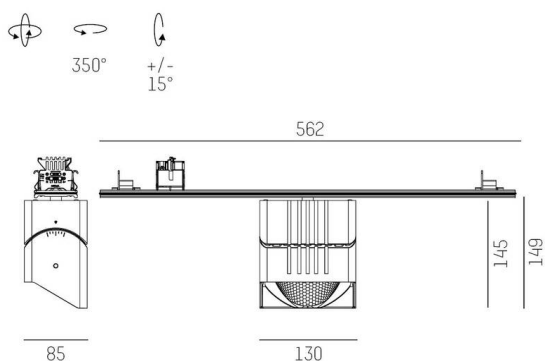

TRAIL

610-135101112466d

TRAIL ARTIS 1 TRAGSCHIENENLICHTEINSATZ aus Aluminium, schwarz, ähnlich RAL 9005, hocheffizienter, vakuumbedampfter Reflektor aus Kunststoff Ausstrahlwinkel asymmetrisch, Lichtaustritt direkt, drehbar 350°, schwenkbar 30°, mit Betriebsgerät, max. 1050mA, Dimmbarkeit: DALI, Durchgangsverdrahtung 7-polig, Adapter/Baldachin schwarz, IP20, Mit der Möglichkeit zur Anbringung des Lightguiders für die Beleuchtung der 3. Ebene,

SKIZZE

TECHNISCHE DETAILS

Leuchtmittel	LED
Systemleistung [W]	40
Lichtstrom [lm]	4980
Strom sekundärseitig [mA]	1050
Lichtfarbe	4000K
CRI	>90
Optik	vakuumbedampfter Reflektor aus Kunststoff mit Betriebsgerät
Betriebsgerät	DALI
Dimmbarkeit	direkt
Lichtaustritt	asymmetrisch
Ausstrahlwinkel	220-240V 50/60Hz
Spannung	7-polig
Durchgangsverdrahtung	
Länge [mm]	564,9
Breite [mm]	85
Höhe [mm]	149
Schutzart	IP20
Schutzklasse	Schutzklasse I
Material	Aluminium
Farbe Leuchte	schwarz
RAL	9005
Farbe Adapter/Baldachin	schwarz
Lebensdauer [h]	L80 B10 50 000
Energieeffizienzklasse	D
Anzahl Leuchten B16A	50
Nettogewicht [kg]	2,16
EAN-Nummer	9010870134805

LICHTVERTEILUNGSKURVE

Energie Label

Die Werte sind Bemessungswerte. Leistung und Lichtstrom unterliegen initial einer Toleranz von +/- 10%. Toleranz der Farbtemperatur: +/- 150 K. Die Werte gelten, wenn nicht anders angegeben, für eine Umgebungstemperatur von 25°C.