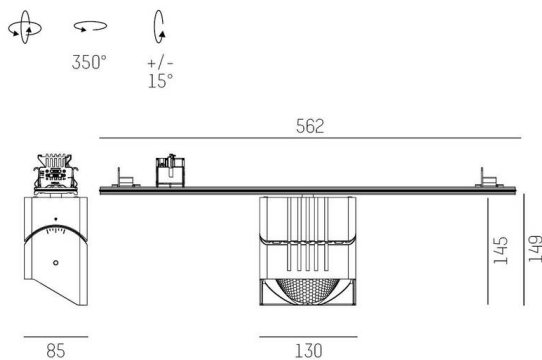

TRAIL

610-135101112466d

TRAIL ARTIS 1 TRAGSCHIENENLICHTEINSATZ aus Aluminium, schwarz, ähnlich RAL 9005, hocheffizienter, vakuumbedampfter Reflektor aus Kunststoff Ausstrahlwinkel asymmetrisch, Lichtaustritt direkt, drehbar 350°, schwenkbar 30°, mit Betriebsgerät, max. 1050mA, Dimmbarkeit: DALI, Durchgangsverdrahtung 7-polig, Adapter/Baldachin schwarz, IP20, Mit der Möglichkeit zur Anbringung des Lightguiders für die Beleuchtung der 3. Ebene,

SKIZZE

TECHNISCHE DETAILS

Leuchtmittel	LED
Systemleistung [W]	40
Lichtstrom [lm]	4980
Strom sekundärseitig [mA]	1050
Lichtfarbe	4000K
CRI	>90
Optik	vakuumbedampfter Reflektor aus Kunststoff mit Betriebsgerät
Betriebsgerät	DALI
Dimmbarkeit	direkt
Lichtaustritt	asymmetrisch
Ausstrahlwinkel	220-240V 50/60Hz
Spannung	7-polig
Durchgangsverdrahtung	
Länge [mm]	564,9
Breite [mm]	85
Höhe [mm]	149
Schutzart	IP20
Schutzklasse	Schutzklasse I
Material	Aluminium
Farbe Leuchte	schwarz
RAL	9005
Farbe Adapter/Baldachin	schwarz
Lebensdauer [h]	L80 B10 50 000
Energieeffizienzklasse	D
Anzahl Leuchten B16A	50
Nettogewicht [kg]	2,16
EAN-Nummer	9010870134805

LICHTVERTEILUNGSKURVE

Energie Label

Die Werte sind Bemessungswerte. Leistung und Lichtstrom unterliegen initial einer Toleranz von +/- 10%. Toleranz der Farbtemperatur: +/- 150 K. Die Werte gelten, wenn nicht anders angegeben, für eine Umgebungstemperatur von 25°C.