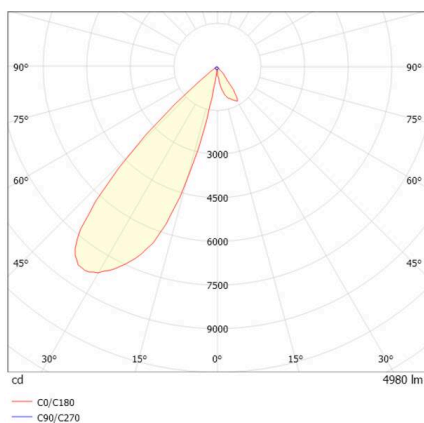

TRAIL

610-135101112466d

TRAIL ARTIS 1 TRAGSCHIENENLICHTEINSATZ aus Aluminium, schwarz, ähnlich RAL 9005, hocheffizienter, vakuumbedampfter Reflektor aus Kunststoff Ausstrahlwinkel asymmetrisch, Lichtaustritt direkt, drehbar 350°, schwenkbar 30°, mit Betriebsgerät, max. 1050mA, Dimmbarkeit: DALI, Durchgangsverdrahtung 7-polig, Adapter/Baldachin schwarz, IP20, Mit der Möglichkeit zur Anbringung des Lightguiders für die Beleuchtung der 3. Ebene,

SKIZZE

TECHNISCHE DETAILS

Leuchtmittel	LED
Systemleistung [W]	40
Lichtstrom [lm]	4980
Strom sekundärseitig [mA]	1050
Lichtfarbe	4000K
CRI	>90
Optik	vakuumbedampfter Reflektor aus Kunststoff mit Betriebsgerät
Betriebsgerät	DALI
Dimmbarkeit	direkt
Lichtaustritt	asymmetrisch
Ausstrahlwinkel	220-240V 50/60Hz
Spannung	7-polig
Durchgangsverdrahtung	
Länge [mm]	564,9
Breite [mm]	85
Höhe [mm]	149
Schutzart	IP20
Schutzklasse	Schutzklasse I
Material	Aluminium
Farbe Leuchte	schwarz
RAL	9005
Farbe Adapter/Baldachin	schwarz
Lebensdauer [h]	L80 B10 50 000
Energieeffizienzklasse	D
Anzahl Leuchten B16A	50
Nettogewicht [kg]	2,16
EAN-Nummer	9010870134805

LICHTVERTEILUNGSKURVE

Energie Label

Die Werte sind Bemessungswerte. Leistung und Lichtstrom unterliegen initial einer Toleranz von +/- 10%. Toleranz der Farbtemperatur: +/- 150 K. Die Werte gelten, wenn nicht anders angegeben, für eine Umgebungstemperatur von 25°C.