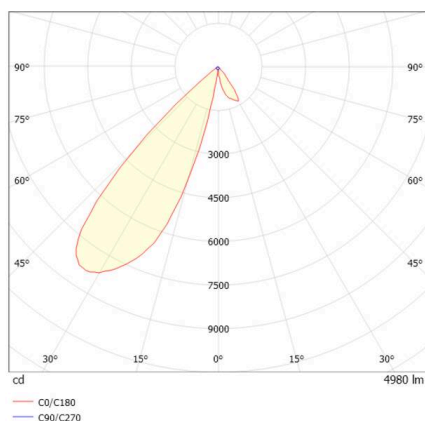

TRAIL

610-1351011124550

TRAIL ARTIS 1 TRAGSCHIENENLICHTEINSATZ aus Aluminium, weiß, ähnlich RAL 9016, hocheffizienter, vakuumbedampfter Reflektor aus Kunststoff Ausstrahlwinkel asymmetrisch, Lichtaustritt direkt, drehbar 350°, schwenkbar 30°, mit Betriebsgerät, max. 1050mA, Dimmbarkeit: nicht dimmbar, Durchgangsverdrahtung 7-polig, Adapter/Baldachin weiß, IP20, Mit der Möglichkeit zur Anbringung des Lightguiders für die Beleuchtung der 3. Ebene,

SKIZZE

TECHNISCHE DETAILS

Leuchtmittel	LED
Systemleistung [W]	40
Lichtstrom [lm]	4980
Strom sekundärseitig [mA]	1050
Lichtfarbe	4000K
CRI	>90
Optik	vakuumbedampfter Reflektor aus Kunststoff mit Betriebsgerät
Betriebsgerät	nicht dimmbar
Dimmbarkeit	direkt
Lichtaustritt	asymmetrisch
Ausstrahlwinkel	220-240V 50/60Hz
Spannung	7-polig
Durchgangsverdrahtung	
Länge [mm]	564,9
Breite [mm]	85
Höhe [mm]	149
Schutzart	IP20
Schutzklasse	Schutzklasse I
Material	Aluminium
Farbe Leuchte	weiß
RAL	9016
Farbe Adapter/Baldachin	weiß
Lebensdauer [h]	L80 B10 50 000
Energieeffizienzklasse	D
Anzahl Leuchten B16A	24
Nettogewicht [kg]	1,43
EAN-Nummer	9010870134799

LICHTVERTEILUNGSKURVE

Energie Label

Die Werte sind Bemessungswerte. Leistung und Lichtstrom unterliegen initial einer Toleranz von +/- 10%. Toleranz der Farbtemperatur: +/- 150 K. Die Werte gelten, wenn nicht anders angegeben, für eine Umgebungstemperatur von 25°C.