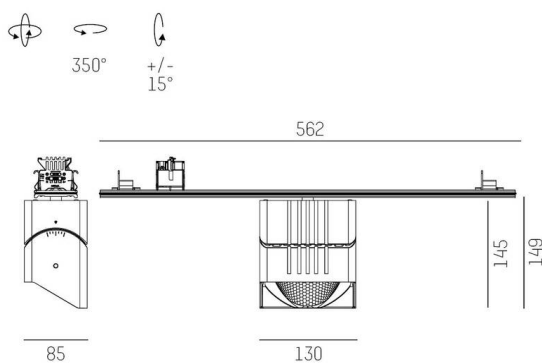

TRAIL

610-1351011124550

TRAIL ARTIS 1 TRAGSCHIENENLICHTEINSATZ aus Aluminium, weiß, ähnlich RAL 9016, hocheffizienter, vakuumbedampfter Reflektor aus Kunststoff Ausstrahlwinkel asymmetrisch, Lichtaustritt direkt, drehbar 350°, schwenkbar 30°, mit Betriebsgerät, max. 1050mA, Dimmbarkeit: nicht dimmbar, Durchgangsverdrahtung 7-polig, Adapter/Baldachin weiß, IP20, Mit der Möglichkeit zur Anbringung des Lightguiders für die Beleuchtung der 3. Ebene,

SKIZZE

TECHNISCHE DETAILS

Leuchtmittel	LED
Systemleistung [W]	40
Lichtstrom [lm]	4980
Strom sekundärseitig [mA]	1050
Lichtfarbe	4000K
CRI	>90
Optik	vakuumbedampfter Reflektor aus Kunststoff mit Betriebsgerät
Betriebsgerät	nicht dimmbar
Dimmbarkeit	direkt
Lichtaustritt	asymmetrisch
Ausstrahlwinkel	220-240V 50/60Hz
Spannung	7-polig
Durchgangsverdrahtung	
Länge [mm]	564,9
Breite [mm]	85
Höhe [mm]	149
Schutzart	IP20
Schutzklasse	Schutzklasse I
Material	Aluminium
Farbe Leuchte	weiß
RAL	9016
Farbe Adapter/Baldachin	weiß
Lebensdauer [h]	L80 B10 50 000
Energieeffizienzklasse	D
Anzahl Leuchten B16A	24
Nettogewicht [kg]	1,43
EAN-Nummer	9010870134799

LICHTVERTEILUNGSKURVE

Energie Label

Die Werte sind Bemessungswerte. Leistung und Lichtstrom unterliegen initial einer Toleranz von +/- 10%. Toleranz der Farbtemperatur: +/- 150 K. Die Werte gelten, wenn nicht anders angegeben, für eine Umgebungstemperatur von 25°C.