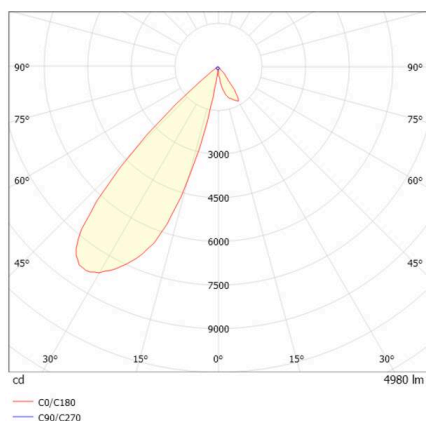

**TRAIL**

**610-1351011124550**

TRAIL ARTIS 1 TRAGSCHIENENLICHTEINSATZ aus Aluminium, weiß, ähnlich RAL 9016, hocheffizienter, vakuumbedampfter Reflektor aus Kunststoff Ausstrahlwinkel asymmetrisch, Lichtaustritt direkt, drehbar 350°, schwenkbar 30°, mit Betriebsgerät, max. 1050mA, Dimmbarkeit: nicht dimmbar, Durchgangsverdrahtung 7-polig, Adapter/Baldachin weiß, IP20, Mit der Möglichkeit zur Anbringung des Lightguiders für die Beleuchtung der 3. Ebene,

**SKIZZE**

**TECHNISCHE DETAILS**

Leuchtmittel	LED
Systemleistung [W]	40
Lichtstrom [lm]	4980
Strom sekundärseitig [mA]	1050
Lichtfarbe	4000K
CRI	>90
Optik	vakuumbedampfter Reflektor aus Kunststoff mit Betriebsgerät
Betriebsgerät	nicht dimmbar
Dimmbarkeit	direkt
Lichtaustritt	asymmetrisch
Ausstrahlwinkel	220-240V 50/60Hz
Spannung	7-polig
Durchgangsverdrahtung	
Länge [mm]	564,9
Breite [mm]	85
Höhe [mm]	149
Schutzart	IP20
Schutzklasse	Schutzklasse I
Material	Aluminium
Farbe Leuchte	weiß
RAL	9016
Farbe Adapter/Baldachin	weiß
Lebensdauer [h]	L80 B10 50 000
Energieeffizienzklasse	D
Anzahl Leuchten B16A	24
Nettogewicht [kg]	1,43
EAN-Nummer	9010870134799

**LICHTVERTEILUNGSKURVE**

Energie Label

Die Werte sind Bemessungswerte. Leistung und Lichtstrom unterliegen initial einer Toleranz von +/- 10%. Toleranz der Farbtemperatur: +/- 150 K. Die Werte gelten, wenn nicht anders angegeben, für eine Umgebungstemperatur von 25°C.