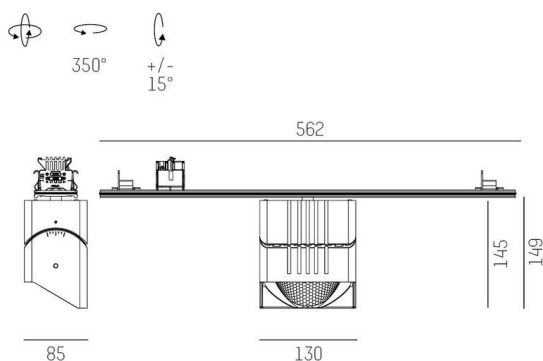

**TRAIL**

**610-1351011124550**

TRAIL ARTIS 1 TRAGSCHIENENLICHTEINSATZ aus Aluminium, weiß, ähnlich RAL 9016, hocheffizienter, vakuumbedampfter Reflektor aus Kunststoff Ausstrahlwinkel asymmetrisch, Lichtaustritt direkt, drehbar 350°, schwenkbar 30°, mit Betriebsgerät, max. 1050mA, Dimmbarkeit: nicht dimmbar, Durchgangsverdrahtung 7-polig, Adapter/Baldachin weiß, IP20, Mit der Möglichkeit zur Anbringung des Lightguiders für die Beleuchtung der 3. Ebene,

**SKIZZE**

**TECHNISCHE DETAILS**

Leuchtmittel	LED
Systemleistung [W]	40
Lichtstrom [lm]	4980
Strom sekundärseitig [mA]	1050
Lichtfarbe	4000K
CRI	>90
Optik	vakuumbedampfter Reflektor aus Kunststoff mit Betriebsgerät
Betriebsgerät	nicht dimmbar
Dimmbarkeit	direkt
Lichtaustritt	asymmetrisch
Ausstrahlwinkel	220-240V 50/60Hz
Spannung	7-polig
Durchgangsverdrahtung	
Länge [mm]	564,9
Breite [mm]	85
Höhe [mm]	149
Schutzart	IP20
Schutzklasse	Schutzklasse I
Material	Aluminium
Farbe Leuchte	weiß
RAL	9016
Farbe Adapter/Baldachin	weiß
Lebensdauer [h]	L80 B10 50 000
Energieeffizienzklasse	D
Anzahl Leuchten B16A	24
Nettogewicht [kg]	1,43
EAN-Nummer	9010870134799

**LICHTVERTEILUNGSKURVE**

Energie Label

Die Werte sind Bemessungswerte. Leistung und Lichtstrom unterliegen initial einer Toleranz von +/- 10%. Toleranz der Farbtemperatur: +/- 150 K. Die Werte gelten, wenn nicht anders angegeben, für eine Umgebungstemperatur von 25°C.