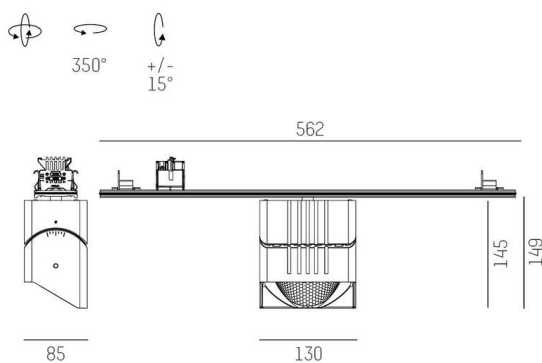

TRAIL

610-135101112455d

TRAIL ARTIS 1 TRAGSCHIENENLICHTEINSATZ aus Aluminium, weiß, ähnlich RAL 9016, hocheffizienter, vakuumbedampfter Reflektor aus Kunststoff Ausstrahlwinkel asymmetrisch, Lichtaustritt direkt, drehbar 350°, schwenkbar 30°, mit Betriebsgerät, max. 1050mA, Dimmbarkeit: DALI, Durchgangsverdrahtung 7-polig, Adapter/Baldachin weiß, IP20, Mit der Möglichkeit zur Anbringung des Lightguiders für die Beleuchtung der 3. Ebene,

SKIZZE

TECHNISCHE DETAILS

Leuchtmittel	LED
Systemleistung [W]	40
Lichtstrom [lm]	4980
Strom sekundärseitig [mA]	1050
Lichtfarbe	4000K
CRI	>90
Optik	vakuumbedampfter Reflektor aus Kunststoff mit Betriebsgerät
Betriebsgerät	DALI
Dimmbarkeit	direkt
Lichtaustritt	asymmetrisch
Ausstrahlwinkel	220-240V 50/60Hz
Spannung	7-polig
Durchgangsverdrahtung	
Länge [mm]	564,9
Breite [mm]	85
Höhe [mm]	149
Schutzart	IP20
Schutzklasse	Schutzklasse I
Material	Aluminium
Farbe Leuchte	weiß
RAL	9016
Farbe Adapter/Baldachin	weiß
Lebensdauer [h]	L80 B10 50 000
Energieeffizienzklasse	D
Anzahl Leuchten B16A	50
Nettogewicht [kg]	1,45
EAN-Nummer	9010870134782

LICHTVERTEILUNGSKURVE

Energie Label

Die Werte sind Bemessungswerte. Leistung und Lichtstrom unterliegen initial einer Toleranz von +/- 10%. Toleranz der Farbtemperatur: +/- 150 K. Die Werte gelten, wenn nicht anders angegeben, für eine Umgebungstemperatur von 25°C.