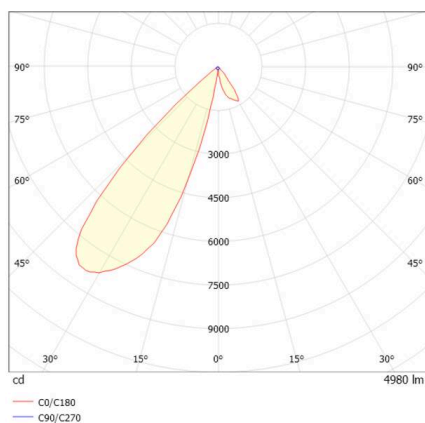

TRAIL

610-135101112455d

TRAIL ARTIS 1 TRAGSCHIENENLICHTEINSATZ aus Aluminium, weiß, ähnlich RAL 9016, hocheffizienter, vakuumbedampfter Reflektor aus Kunststoff Ausstrahlwinkel asymmetrisch, Lichtaustritt direkt, drehbar 350°, schwenkbar 30°, mit Betriebsgerät, max. 1050mA, Dimmbarkeit: DALI, Durchgangsverdrahtung 7-polig, Adapter/Baldachin weiß, IP20, Mit der Möglichkeit zur Anbringung des Lightguiders für die Beleuchtung der 3. Ebene,

SKIZZE

TECHNISCHE DETAILS

Leuchtmittel	LED
Systemleistung [W]	40
Lichtstrom [lm]	4980
Strom sekundärseitig [mA]	1050
Lichtfarbe	4000K
CRI	>90
Optik	vakuumbedampfter Reflektor aus Kunststoff mit Betriebsgerät
Betriebsgerät	DALI
Dimmbarkeit	direkt
Lichtaustritt	asymmetrisch
Ausstrahlwinkel	220-240V 50/60Hz
Spannung	7-polig
Durchgangsverdrahtung	
Länge [mm]	564,9
Breite [mm]	85
Höhe [mm]	149
Schutzart	IP20
Schutzklasse	Schutzklasse I
Material	Aluminium
Farbe Leuchte	weiß
RAL	9016
Farbe Adapter/Baldachin	weiß
Lebensdauer [h]	L80 B10 50 000
Energieeffizienzklasse	D
Anzahl Leuchten B16A	50
Nettogewicht [kg]	1,45
EAN-Nummer	9010870134782

LICHTVERTEILUNGSKURVE

Energie Label

Die Werte sind Bemessungswerte. Leistung und Lichtstrom unterliegen initial einer Toleranz von +/- 10%. Toleranz der Farbtemperatur: +/- 150 K. Die Werte gelten, wenn nicht anders angegeben, für eine Umgebungstemperatur von 25°C.