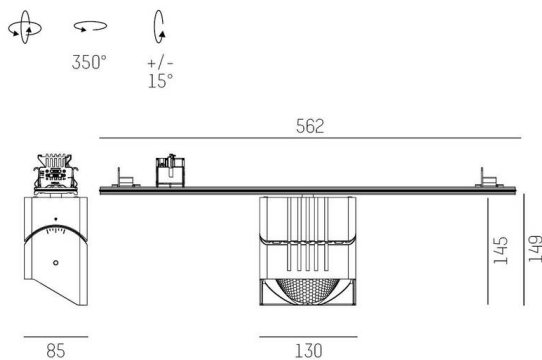

TRAIL

610-135101112455d

TRAIL ARTIS 1 TRAGSCHIENENLICHTEINSATZ aus Aluminium, weiß, ähnlich RAL 9016, hocheffizienter, vakuumbedampfter Reflektor aus Kunststoff Ausstrahlwinkel asymmetrisch, Lichtaustritt direkt, drehbar 350°, schwenkbar 30°, mit Betriebsgerät, max. 1050mA, Dimmbarkeit: DALI, Durchgangsverdrahtung 7-polig, Adapter/Baldachin weiß, IP20, Mit der Möglichkeit zur Anbringung des Lightguiders für die Beleuchtung der 3. Ebene,

SKIZZE

TECHNISCHE DETAILS

Leuchtmittel	LED
Systemleistung [W]	40
Lichtstrom [lm]	4980
Strom sekundärseitig [mA]	1050
Lichtfarbe	4000K
CRI	>90
Optik	vakuumbedampfter Reflektor aus Kunststoff mit Betriebsgerät
Betriebsgerät	DALI
Dimmbarkeit	direkt
Lichtaustritt	asymmetrisch
Ausstrahlwinkel	220-240V 50/60Hz
Spannung	7-polig
Durchgangsverdrahtung	
Länge [mm]	564,9
Breite [mm]	85
Höhe [mm]	149
Schutzart	IP20
Schutzklasse	Schutzklasse I
Material	Aluminium
Farbe Leuchte	weiß
RAL	9016
Farbe Adapter/Baldachin	weiß
Lebensdauer [h]	L80 B10 50 000
Energieeffizienzklasse	D
Anzahl Leuchten B16A	50
Nettogewicht [kg]	1,45
EAN-Nummer	9010870134782

LICHTVERTEILUNGSKURVE

Energie Label

Die Werte sind Bemessungswerte. Leistung und Lichtstrom unterliegen initial einer Toleranz von +/- 10%. Toleranz der Farbtemperatur: +/- 150 K. Die Werte gelten, wenn nicht anders angegeben, für eine Umgebungstemperatur von 25°C.