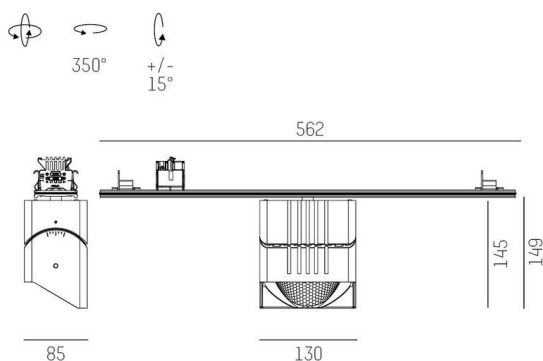

TRAIL

610-1351011124440

TRAIL ARTIS 1 TRAGSCHIENENLICHTEINSATZ aus Aluminium, grau, ähnlich RAL 9006, hocheffizienter, vakuumbedampfter Reflektor aus Kunststoff Ausstrahlwinkel asymmetrisch, Lichtaustritt direkt, drehbar 350°, schwenkbar 30°, mit Betriebsgerät, max. 1050mA, Dimmbarkeit: nicht dimmbar, Durchgangsverdrahtung 7-polig, Adapter/Baldachin grau, IP20, Mit der Möglichkeit zur Anbringung des Lightguiders für die Beleuchtung der 3. Ebene,

SKIZZE

TECHNISCHE DETAILS

Leuchtmittel	LED
Systemleistung [W]	40
Lichtstrom [lm]	4980
Strom sekundärseitig [mA]	1050
Lichtfarbe	4000K
CRI	>90
Optik	vakuumbedampfter Reflektor aus Kunststoff
Betriebsgerät	mit Betriebsgerät
Dimmbarkeit	nicht dimmbar
Lichtaustritt	direkt
Ausstrahlwinkel	asymmetrisch
Spannung	220-240V 50/60Hz
Durchgangsverdrahtung	7-polig
Länge [mm]	564,9
Breite [mm]	85
Höhe [mm]	149
Schutzart	IP20
Schutzklasse	Schutzklasse I
Material	Aluminium
Farbe Leuchte	grau
RAL	9006
Farbe Adapter/Baldachin	grau
Lebensdauer [h]	L80 B10 50 000
Energieeffizienzklasse	D
Anzahl Leuchten B16A	24
Nettogewicht [kg]	1,20
EAN-Nummer	9010870134775

LICHTVERTEILUNGSKURVE

Energie Label

Die Werte sind Bemessungswerte. Leistung und Lichtstrom unterliegen initial einer Toleranz von +/- 10%. Toleranz der Farbtemperatur: +/- 150 K. Die Werte gelten, wenn nicht anders angegeben, für eine Umgebungstemperatur von 25°C.