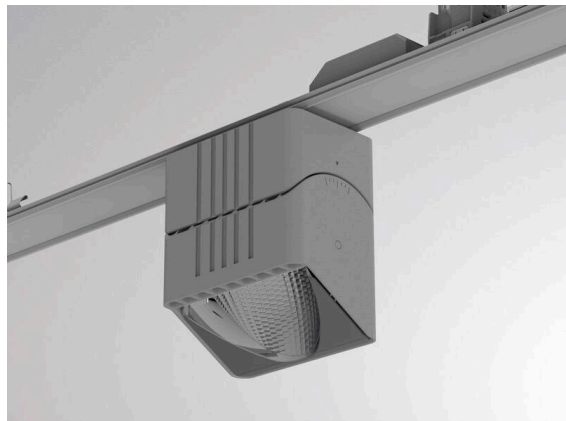

TRAIL

610-1351011124440

TRAIL ARTIS 1 TRAGSCHIENENLICHTEINSATZ aus Aluminium, grau, ähnlich RAL 9006, hocheffizienter, vakuumbedampfter Reflektor aus Kunststoff Ausstrahlwinkel asymmetrisch, Lichtaustritt direkt, drehbar 350°, schwenkbar 30°, mit Betriebsgerät, max. 1050mA, Dimmbarkeit: nicht dimmbar, Durchgangsverdrahtung 7-polig, Adapter/Baldachin grau, IP20, Mit der Möglichkeit zur Anbringung des Lightguiders für die Beleuchtung der 3. Ebene,

SKIZZE

TECHNISCHE DETAILS

Leuchtmittel	LED
Systemleistung [W]	40
Lichtstrom [lm]	4980
Strom sekundärseitig [mA]	1050
Lichtfarbe	4000K
CRI	>90
Optik	vakuumbedampfter Reflektor aus Kunststoff
Betriebsgerät	mit Betriebsgerät
Dimmbarkeit	nicht dimmbar
Lichtaustritt	direkt
Ausstrahlwinkel	asymmetrisch
Spannung	220-240V 50/60Hz
Durchgangsverdrahtung	7-polig
Länge [mm]	564,9
Breite [mm]	85
Höhe [mm]	149
Schutzart	IP20
Schutzklasse	Schutzklasse I
Material	Aluminium
Farbe Leuchte	grau
RAL	9006
Farbe Adapter/Baldachin	grau
Lebensdauer [h]	L80 B10 50 000
Energieeffizienzklasse	D
Anzahl Leuchten B16A	24
Nettogewicht [kg]	1,20
EAN-Nummer	9010870134775