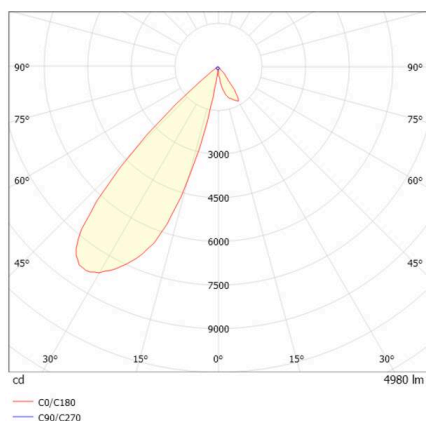

TRAIL

610-1351011124440

TRAIL ARTIS 1 TRAGSCHIENENLICHTEINSATZ aus Aluminium, grau, ähnlich RAL 9006, hocheffizienter, vakuumbedampfter Reflektor aus Kunststoff Ausstrahlwinkel asymmetrisch, Lichtaustritt direkt, drehbar 350°, schwenkbar 30°, mit Betriebsgerät, max. 1050mA, Dimmbarkeit: nicht dimmbar, Durchgangsverdrahtung 7-polig, Adapter/Baldachin grau, IP20, Mit der Möglichkeit zur Anbringung des Lightguiders für die Beleuchtung der 3. Ebene,

SKIZZE

TECHNISCHE DETAILS

Leuchtmittel	LED
Systemleistung [W]	40
Lichtstrom [lm]	4980
Strom sekundärseitig [mA]	1050
Lichtfarbe	4000K
CRI	>90
Optik	vakuumbedampfter Reflektor aus Kunststoff
Betriebsgerät	mit Betriebsgerät
Dimmbarkeit	nicht dimmbar
Lichtaustritt	direkt
Ausstrahlwinkel	asymmetrisch
Spannung	220-240V 50/60Hz
Durchgangsverdrahtung	7-polig
Länge [mm]	564,9
Breite [mm]	85
Höhe [mm]	149
Schutzart	IP20
Schutzklasse	Schutzklasse I
Material	Aluminium
Farbe Leuchte	grau
RAL	9006
Farbe Adapter/Baldachin	grau
Lebensdauer [h]	L80 B10 50 000
Energieeffizienzklasse	D
Anzahl Leuchten B16A	24
Nettogewicht [kg]	1,20
EAN-Nummer	9010870134775

LICHTVERTEILUNGSKURVE

Energie Label

Die Werte sind Bemessungswerte. Leistung und Lichtstrom unterliegen initial einer Toleranz von +/- 10%. Toleranz der Farbtemperatur: +/- 150 K. Die Werte gelten, wenn nicht anders angegeben, für eine Umgebungstemperatur von 25°C.