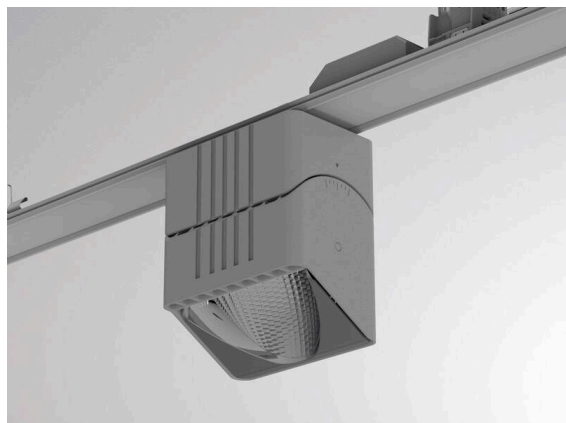

TRAIL

610-1351011124440

TRAIL ARTIS 1 TRAGSCHIENENLICHTEINSATZ aus Aluminium, grau, ähnlich RAL 9006, hocheffizienter, vakuumbedampfter Reflektor aus Kunststoff Ausstrahlwinkel asymmetrisch, Lichtaustritt direkt, drehbar 350°, schwenkbar 30°, mit Betriebsgerät, max. 1050mA, Dimmbarkeit: nicht dimmbar, Durchgangsverdrahtung 7-polig, Adapter/Baldachin grau, IP20, Mit der Möglichkeit zur Anbringung des Lightguiders für die Beleuchtung der 3. Ebene,

SKIZZE

TECHNISCHE DETAILS

Leuchtmittel	LED
Systemleistung [W]	40
Lichtstrom [lm]	4980
Strom sekundärseitig [mA]	1050
Lichtfarbe	4000K
CRI	>90
Optik	vakuumbedampfter Reflektor aus Kunststoff
Betriebsgerät	mit Betriebsgerät
Dimmbarkeit	nicht dimmbar
Lichtaustritt	direkt
Ausstrahlwinkel	asymmetrisch
Spannung	220-240V 50/60Hz
Durchgangsverdrahtung	7-polig
Länge [mm]	564,9
Breite [mm]	85
Höhe [mm]	149
Schutzart	IP20
Schutzklasse	Schutzklasse I
Material	Aluminium
Farbe Leuchte	grau
RAL	9006
Farbe Adapter/Baldachin	grau
Lebensdauer [h]	L80 B10 50 000
Energieeffizienzklasse	D
Anzahl Leuchten B16A	24
Nettogewicht [kg]	1,20
EAN-Nummer	9010870134775