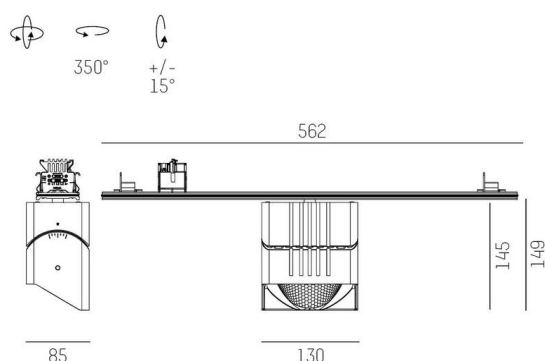

TRAIL

610-1351011124440

TRAIL ARTIS 1 TRAGSCHIENENLICHTEINSATZ aus Aluminium, grau, ähnlich RAL 9006, hocheffizienter, vakuumbedampfter Reflektor aus Kunststoff Ausstrahlwinkel asymmetrisch, Lichtaustritt direkt, drehbar 350°, schwenkbar 30°, mit Betriebsgerät, max. 1050mA, Dimmbarkeit: nicht dimmbar, Durchgangsverdrahtung 7-polig, Adapter/Baldachin grau, IP20, Mit der Möglichkeit zur Anbringung des Lightguiders für die Beleuchtung der 3. Ebene,

SKIZZE

TECHNISCHE DETAILS

Leuchtmittel	LED
Systemleistung [W]	40
Lichtstrom [lm]	4980
Strom sekundärseitig [mA]	1050
Lichtfarbe	4000K
CRI	>90
Optik	vakuumbedampfter Reflektor aus Kunststoff
Betriebsgerät	mit Betriebsgerät
Dimmbarkeit	nicht dimmbar
Lichtaustritt	direkt
Ausstrahlwinkel	asymmetrisch
Spannung	220-240V 50/60Hz
Durchgangsverdrahtung	7-polig
Länge [mm]	564,9
Breite [mm]	85
Höhe [mm]	149
Schutzart	IP20
Schutzklasse	Schutzklasse I
Material	Aluminium
Farbe Leuchte	grau
RAL	9006
Farbe Adapter/Baldachin	grau
Lebensdauer [h]	L80 B10 50 000
Energieeffizienzklasse	D
Anzahl Leuchten B16A	24
Nettogewicht [kg]	1,20
EAN-Nummer	9010870134775

LICHTVERTEILUNGSKURVE

Energie Label

Die Werte sind Bemessungswerte. Leistung und Lichtstrom unterliegen initial einer Toleranz von +/- 10%. Toleranz der Farbtemperatur: +/- 150 K. Die Werte gelten, wenn nicht anders angegeben, für eine Umgebungstemperatur von 25°C.