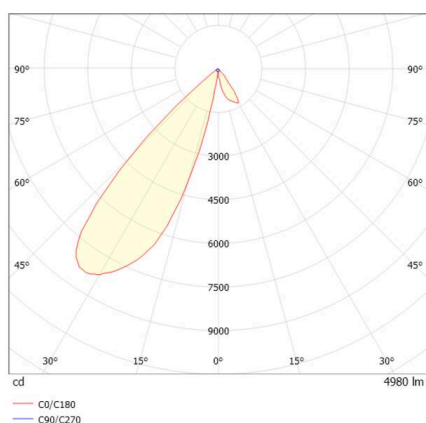

TRAIL

610-1351011124440

TRAIL ARTIS 1 TRAGSCHIENENLICHTEINSATZ aus Aluminium, grau, ähnlich RAL 9006, hocheffizienter, vakuumbedampfter Reflektor aus Kunststoff Ausstrahlwinkel asymmetrisch, Lichtaustritt direkt, drehbar 350°, schwenkbar 30°, mit Betriebsgerät, max. 1050mA, Dimmbarkeit: nicht dimmbar, Durchgangsverdrahtung 7-polig, Adapter/Baldachin grau, IP20, Mit der Möglichkeit zur Anbringung des Lightguiders für die Beleuchtung der 3. Ebene,

SKIZZE

TECHNISCHE DETAILS

Leuchtmittel	LED
Systemleistung [W]	40
Lichtstrom [lm]	4980
Strom sekundärseitig [mA]	1050
Lichtfarbe	4000K
CRI	>90
Optik	vakuumbedampfter Reflektor aus Kunststoff
Betriebsgerät	mit Betriebsgerät
Dimmbarkeit	nicht dimmbar
Lichtaustritt	direkt
Ausstrahlwinkel	asymmetrisch
Spannung	220-240V 50/60Hz
Durchgangsverdrahtung	7-polig
Länge [mm]	564,9
Breite [mm]	85
Höhe [mm]	149
Schutzart	IP20
Schutzklasse	Schutzklasse I
Material	Aluminium
Farbe Leuchte	grau
RAL	9006
Farbe Adapter/Baldachin	grau
Lebensdauer [h]	L80 B10 50 000
Energieeffizienzklasse	D
Anzahl Leuchten B16A	24
Nettogewicht [kg]	1,20
EAN-Nummer	9010870134775

LICHTVERTEILUNGSKURVE

Energie Label

Die Werte sind Bemessungswerte. Leistung und Lichtstrom unterliegen initial einer Toleranz von +/- 10%. Toleranz der Farbtemperatur: +/- 150 K. Die Werte gelten, wenn nicht anders angegeben, für eine Umgebungstemperatur von 25°C.