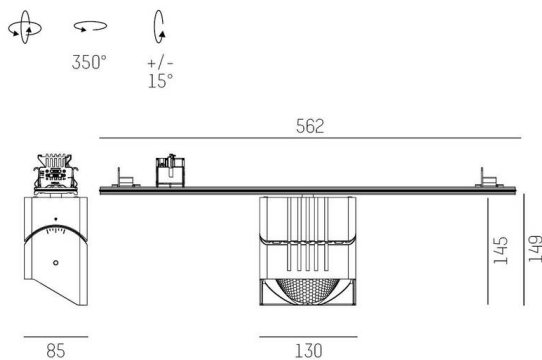

TRAIL

610-135101112444d

TRAIL ARTIS 1 TRAGSCHIENENLICHTEINSATZ aus Aluminium, grau, ähnlich RAL 9006, hocheffizienter, vakuumbedampfter Reflektor aus Kunststoff Ausstrahlwinkel asymmetrisch, Lichtaustritt direkt, drehbar 350°, schwenkbar 30°, mit Betriebsgerät, max. 1050mA, Dimmbarkeit: DALI, Durchgangsverdrahtung 7-polig, Adapter/Baldachin grau, IP20, Mit der Möglichkeit zur Anbringung des Lightguiders für die Beleuchtung der 3. Ebene,

SKIZZE

TECHNISCHE DETAILS

Leuchtmittel	LED
Systemleistung [W]	40
Lichtstrom [lm]	4980
Strom sekundärseitig [mA]	1050
Lichtfarbe	4000K
CRI	>90
Optik	vakuumbedampfter Reflektor aus Kunststoff mit Betriebsgerät
Betriebsgerät	DALI
Dimmbarkeit	direkt
Lichtaustritt	asymmetrisch
Ausstrahlwinkel	220-240V 50/60Hz
Spannung	7-polig
Durchgangsverdrahtung	
Länge [mm]	564,9
Breite [mm]	85
Höhe [mm]	149
Schutzart	IP20
Schutzklasse	Schutzklasse I
Material	Aluminium
Farbe Leuchte	grau
RAL	9006
Farbe Adapter/Baldachin	grau
Lebensdauer [h]	L80 B10 50 000
Energieeffizienzklasse	D
Anzahl Leuchten B16A	50
Nettogewicht [kg]	1,22
EAN-Nummer	9010870134768

LICHTVERTEILUNGSKURVE

Energie Label

Die Werte sind Bemessungswerte. Leistung und Lichtstrom unterliegen initial einer Toleranz von +/- 10%. Toleranz der Farbtemperatur: +/- 150 K. Die Werte gelten, wenn nicht anders angegeben, für eine Umgebungstemperatur von 25°C.