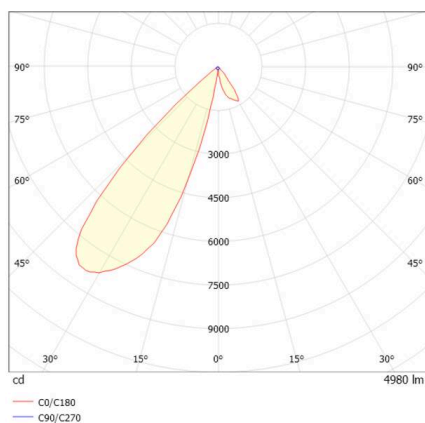

TRAIL

610-135101112444d

TRAIL ARTIS 1 TRAGSCHIENENLICHTEINSATZ aus Aluminium, grau, ähnlich RAL 9006, hocheffizienter, vakuumbedampfter Reflektor aus Kunststoff Ausstrahlwinkel asymmetrisch, Lichtaustritt direkt, drehbar 350°, schwenkbar 30°, mit Betriebsgerät, max. 1050mA, Dimmbarkeit: DALI, Durchgangsverdrahtung 7-polig, Adapter/Baldachin grau, IP20, Mit der Möglichkeit zur Anbringung des Lightguiders für die Beleuchtung der 3. Ebene,

SKIZZE

TECHNISCHE DETAILS

Leuchtmittel	LED
Systemleistung [W]	40
Lichtstrom [lm]	4980
Strom sekundärseitig [mA]	1050
Lichtfarbe	4000K
CRI	>90
Optik	vakuumbedampfter Reflektor aus Kunststoff mit Betriebsgerät
Betriebsgerät	DALI
Dimmbarkeit	direkt
Lichtaustritt	asymmetrisch
Ausstrahlwinkel	220-240V 50/60Hz
Spannung	7-polig
Durchgangsverdrahtung	
Länge [mm]	564,9
Breite [mm]	85
Höhe [mm]	149
Schutzart	IP20
Schutzklasse	Schutzklasse I
Material	Aluminium
Farbe Leuchte	grau
RAL	9006
Farbe Adapter/Baldachin	grau
Lebensdauer [h]	L80 B10 50 000
Energieeffizienzklasse	D
Anzahl Leuchten B16A	50
Nettogewicht [kg]	1,22
EAN-Nummer	9010870134768

LICHTVERTEILUNGSKURVE

Energie Label

Die Werte sind Bemessungswerte. Leistung und Lichtstrom unterliegen initial einer Toleranz von +/- 10%. Toleranz der Farbtemperatur: +/- 150 K. Die Werte gelten, wenn nicht anders angegeben, für eine Umgebungstemperatur von 25°C.