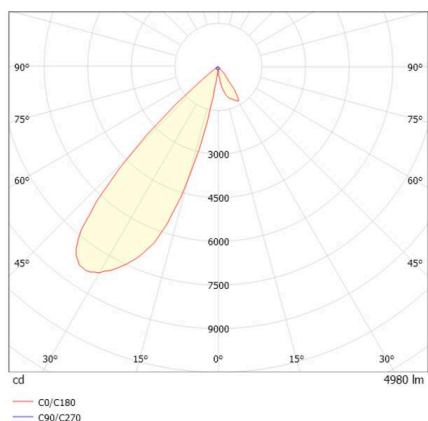

TRAIL

610-135101112444d

TRAIL ARTIS 1 TRAGSCHIENENLICHTEINSATZ aus Aluminium, grau, ähnlich RAL 9006, hocheffizienter, vakuumbedampfter Reflektor aus Kunststoff Ausstrahlwinkel asymmetrisch, Lichtaustritt direkt, drehbar 350°, schwenkbar 30°, mit Betriebsgerät, max. 1050mA, Dimmbarkeit: DALI, Durchgangsverdrahtung 7-polig, Adapter/Baldachin grau, IP20, Mit der Möglichkeit zur Anbringung des Lightguiders für die Beleuchtung der 3. Ebene,

SKIZZE

TECHNISCHE DETAILS

Leuchtmittel	LED
Systemleistung [W]	40
Lichtstrom [lm]	4980
Strom sekundärseitig [mA]	1050
Lichtfarbe	4000K
CRI	>90
Optik	vakuumbedampfter Reflektor aus Kunststoff mit Betriebsgerät
Betriebsgerät	DALI
Dimmbarkeit	direkt
Lichtaustritt	asymmetrisch
Ausstrahlwinkel	220-240V 50/60Hz
Spannung	7-polig
Durchgangsverdrahtung	
Länge [mm]	564,9
Breite [mm]	85
Höhe [mm]	149
Schutzart	IP20
Schutzklasse	Schutzklasse I
Material	Aluminium
Farbe Leuchte	grau
RAL	9006
Farbe Adapter/Baldachin	grau
Lebensdauer [h]	L80 B10 50 000
Energieeffizienzklasse	D
Anzahl Leuchten B16A	50
Nettogewicht [kg]	1,22
EAN-Nummer	9010870134768

LICHTVERTEILUNGSKURVE

Energie Label

Die Werte sind Bemessungswerte. Leistung und Lichtstrom unterliegen initial einer Toleranz von +/- 10%. Toleranz der Farbtemperatur: +/- 150 K. Die Werte gelten, wenn nicht anders angegeben, für eine Umgebungstemperatur von 25°C.