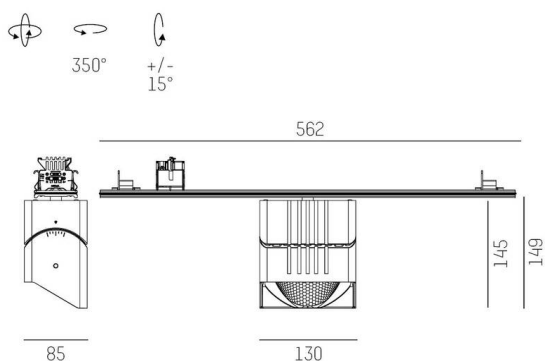

TRAIL

610-135101112444d

TRAIL ARTIS 1 TRAGSCHIENENLICHTEINSATZ aus Aluminium, grau, ähnlich RAL 9006, hocheffizienter, vakuumbedampfter Reflektor aus Kunststoff Ausstrahlwinkel asymmetrisch, Lichtaustritt direkt, drehbar 350°, schwenkbar 30°, mit Betriebsgerät, max. 1050mA, Dimmbarkeit: DALI, Durchgangsverdrahtung 7-polig, Adapter/Baldachin grau, IP20, Mit der Möglichkeit zur Anbringung des Lightguiders für die Beleuchtung der 3. Ebene,

SKIZZE

TECHNISCHE DETAILS

Leuchtmittel	LED
Systemleistung [W]	40
Lichtstrom [lm]	4980
Strom sekundärseitig [mA]	1050
Lichtfarbe	4000K
CRI	>90
Optik	vakuumbedampfter Reflektor aus Kunststoff mit Betriebsgerät
Betriebsgerät	DALI
Dimmbarkeit	direkt
Lichtaustritt	asymmetrisch
Ausstrahlwinkel	220-240V 50/60Hz
Spannung	7-polig
Durchgangsverdrahtung	
Länge [mm]	564,9
Breite [mm]	85
Höhe [mm]	149
Schutzart	IP20
Schutzklasse	Schutzklasse I
Material	Aluminium
Farbe Leuchte	grau
RAL	9006
Farbe Adapter/Baldachin	grau
Lebensdauer [h]	L80 B10 50 000
Energieeffizienzklasse	D
Anzahl Leuchten B16A	50
Nettogewicht [kg]	1,22
EAN-Nummer	9010870134768

LICHTVERTEILUNGSKURVE

Energie Label

Die Werte sind Bemessungswerte. Leistung und Lichtstrom unterliegen initial einer Toleranz von +/- 10%. Toleranz der Farbtemperatur: +/- 150 K. Die Werte gelten, wenn nicht anders angegeben, für eine Umgebungstemperatur von 25°C.