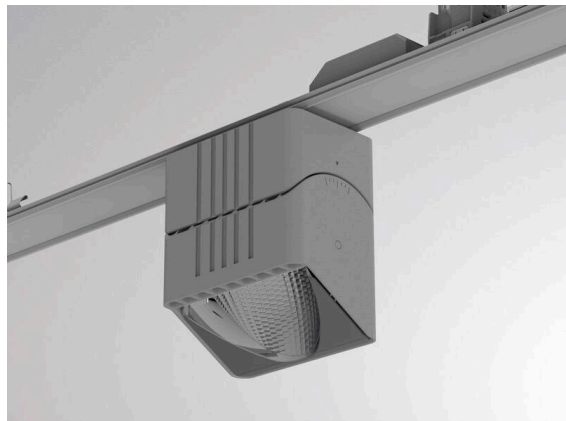

TRAIL

610-135101112444d

TRAIL ARTIS 1 TRAGSCHIENENLICHTEINSATZ aus Aluminium, grau, ähnlich RAL 9006, hocheffizienter, vakuumbedampfter Reflektor aus Kunststoff Ausstrahlwinkel asymmetrisch, Lichtaustritt direkt, drehbar 350°, schwenkbar 30°, mit Betriebsgerät, max. 1050mA, Dimmbarkeit: DALI, Durchgangsverdrahtung 7-polig, Adapter/Baldachin grau, IP20, Mit der Möglichkeit zur Anbringung des Lightguiders für die Beleuchtung der 3. Ebene,

SKIZZE

TECHNISCHE DETAILS

Leuchtmittel	LED
Systemleistung [W]	40
Lichtstrom [lm]	4980
Strom sekundärseitig [mA]	1050
Lichtfarbe	4000K
CRI	>90
Optik	vakuumbedampfter Reflektor aus Kunststoff mit Betriebsgerät
Betriebsgerät	DALI
Dimmbarkeit	direkt
Lichtaustritt	asymmetrisch
Ausstrahlwinkel	220-240V 50/60Hz
Spannung	7-polig
Durchgangsverdrahtung	
Länge [mm]	564,9
Breite [mm]	85
Höhe [mm]	149
Schutzart	IP20
Schutzklasse	Schutzklasse I
Material	Aluminium
Farbe Leuchte	grau
RAL	9006
Farbe Adapter/Baldachin	grau
Lebensdauer [h]	L80 B10 50 000
Energieeffizienzklasse	D
Anzahl Leuchten B16A	50
Nettogewicht [kg]	1,22
EAN-Nummer	9010870134768