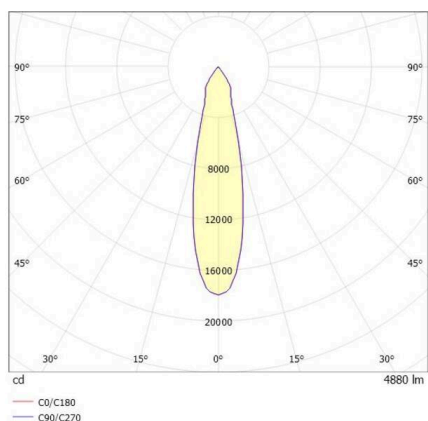

TRAIL

610-1300051524660

TRAIL MOVA M TRAGSCHIENENLICHTEINSATZ aus Aluminium, schwarz, ähnlich RAL 9005, Dekor schwarz, hocheffizienter, vakuumbedampfter Reflektor aus Aluminium ohne Schutzglas Ausstrahlwinkel 24°, Lichtaustritt direkt, drehbar 350°, schwenkbar 90°, mit Betriebsgerät, max. 1050mA, Dimmbarkeit: nicht dimmbar, Durchgangsverdrahtung 7-polig, Adapter/Baldachin schwarz, IP20,

SKIZZE

TECHNISCHE DETAILS

Leuchtmittel	LED
Systemleistung [W]	40
Lichtstrom [lm]	4880
Strom sekundärseitig [mA]	1050
Lichtfarbe	4000K
CRI	>90
Optik	Reflektor aus Aluminium ohne Schutzglas
Betriebsgerät	mit Betriebsgerät
Dimmbarkeit	nicht dimmbar
Lichtaustritt	direkt
Ausstrahlwinkel	24°
Spannung	220-240V 50/60Hz
Durchgangsverdrahtung	7-polig
Länge [mm]	564,9
Höhe [mm]	156
Durchmesser [mm]	82
Schutzart	IP20
Schutzklasse	Schutzklasse I
Material	Aluminium
Farbe Leuchte	schwarz
RAL	9005
Farbe Adapter/Baldachin	schwarz
Farbe Dekor	schwarz
Lebensdauer [h]	L80 B10 50 000
Energieeffizienzklasse	D
Anzahl Leuchten B16A	24
Nettogewicht [kg]	0,94
EAN-Nummer	9010870134751

LICHTVERTEILUNGSKURVE

Energie Label

Die Werte sind Bemessungswerte. Leistung und Lichtstrom unterliegen initial einer Toleranz von +/- 10%. Toleranz der Farbtemperatur: +/- 150 K. Die Werte gelten, wenn nicht anders angegeben, für eine Umgebungstemperatur von 25°C.