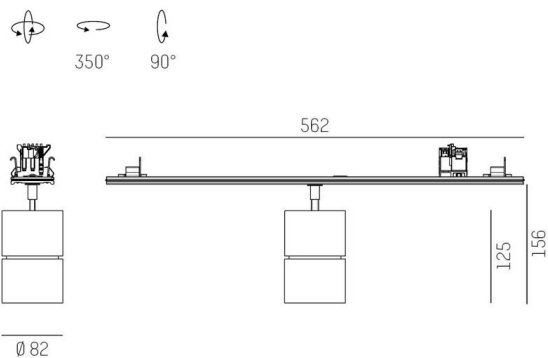

TRAIL

610-1300051524660

TRAIL MOVA M TRAGSCHIENENLICHTEINSATZ aus Aluminium, schwarz, ähnlich RAL 9005, Dekor schwarz, hocheffizienter, vakuumbedampfter Reflektor aus Aluminium ohne Schutzglas Ausstrahlwinkel 24°, Lichtaustritt direkt, drehbar 350°, schwenkbar 90°, mit Betriebsgerät, max. 1050mA, Dimmbarkeit: nicht dimmbar, Durchgangsverdrahtung 7-polig, Adapter/Baldachin schwarz, IP20,

SKIZZE

TECHNISCHE DETAILS

Leuchtmittel	LED
Systemleistung [W]	40
Lichtstrom [lm]	4880
Strom sekundärseitig [mA]	1050
Lichtfarbe	4000K
CRI	>90
Optik	Reflektor aus Aluminium ohne Schutzglas
Betriebsgerät	mit Betriebsgerät
Dimmbarkeit	nicht dimmbar
Lichtaustritt	direkt
Ausstrahlwinkel	24°
Spannung	220-240V 50/60Hz
Durchgangsverdrahtung	7-polig
Länge [mm]	564,9
Höhe [mm]	156
Durchmesser [mm]	82
Schutzart	IP20
Schutzklasse	Schutzklasse I
Material	Aluminium
Farbe Leuchte	schwarz
RAL	9005
Farbe Adapter/Baldachin	schwarz
Farbe Dekor	schwarz
Lebensdauer [h]	L80 B10 50 000
Energieeffizienzklasse	D
Anzahl Leuchten B16A	24
Nettogewicht [kg]	0,94
EAN-Nummer	9010870134751

LICHTVERTEILUNGSKURVE

Energie Label

Die Werte sind Bemessungswerte. Leistung und Lichtstrom unterliegen initial einer Toleranz von +/- 10%. Toleranz der Farbtemperatur: +/- 150 K. Die Werte gelten, wenn nicht anders angegeben, für eine Umgebungstemperatur von 25°C.