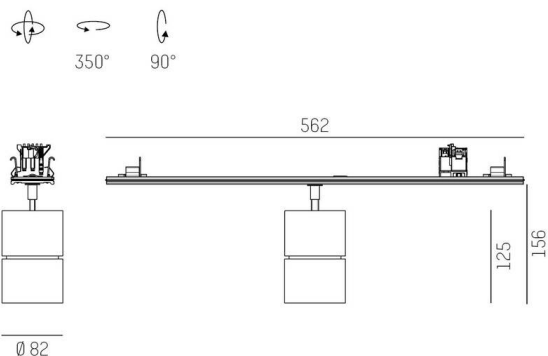

TRAIL

610-130005152466d

TRAIL MOVA M TRAGSCHIENENLICHTEINSATZ aus Aluminium, schwarz, ähnlich RAL 9005, Dekor schwarz, hocheffizienter, vakuumbedampfter Reflektor aus Aluminium ohne Schutzglas Ausstrahlwinkel 24°, Lichtaustritt direkt, drehbar 350°, schwenkbar 90°, mit Betriebsgerät, max. 1050mA, Dimmbarkeit: DALI 2 DATA, Durchgangsverdrahtung 7-polig, Adapter/Baldachin schwarz, IP20,

SKIZZE

TECHNISCHE DETAILS

Leuchtmittel	LED
Systemleistung [W]	40
Lichtstrom [lm]	4880
Strom sekundärseitig [mA]	1050
Lichtfarbe	4000K
CRI	>90
Optik	Reflektor aus Aluminium ohne Schutzglas mit Betriebsgerät
Betriebsgerät	DALI 2 DATA
Dimmbarkeit	direkt
Lichtaustritt	24°
Ausstrahlwinkel	220-240V 50/60Hz
Spannung	7-polig
Durchgangsverdrahtung	
Länge [mm]	564,9
Höhe [mm]	156
Durchmesser [mm]	82
Schutzart	IP20
Schutzklasse	Schutzklasse I
Material	Aluminium
Farbe Leuchte	schwarz
RAL	9005
Farbe Adapter/Baldachin	schwarz
Farbe Dekor	schwarz
Lebensdauer [h]	L80 B10 50 000
Energieeffizienzklasse	D
Anzahl Leuchten B16A	50
Nettogewicht [kg]	0,96
EAN-Nummer	9010870134744

LICHTVERTEILUNGSKURVE

Energie Label

Die Werte sind Bemessungswerte. Leistung und Lichtstrom unterliegen initial einer Toleranz von +/- 10%. Toleranz der Farbtemperatur: +/- 150 K. Die Werte gelten, wenn nicht anders angegeben, für eine Umgebungstemperatur von 25°C.