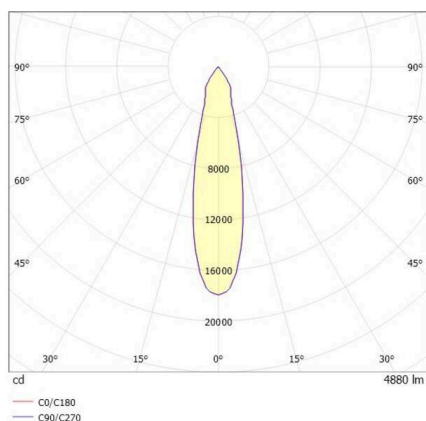

TRAIL

610-130005152466d

TRAIL MOVA M TRAGSCHIENENLICHTEINSATZ aus Aluminium, schwarz, ähnlich RAL 9005, Dekor schwarz, hocheffizienter, vakuumbedampfter Reflektor aus Aluminium ohne Schutzglas Ausstrahlwinkel 24°, Lichtaustritt direkt, drehbar 350°, schwenkbar 90°, mit Betriebsgerät, max. 1050mA, Dimmbarkeit: DALI 2 DATA, Durchgangsverdrahtung 7-polig, Adapter/Baldachin schwarz, IP20,

SKIZZE

TECHNISCHE DETAILS

Leuchtmittel	LED
Systemleistung [W]	40
Lichtstrom [lm]	4880
Strom sekundärseitig [mA]	1050
Lichtfarbe	4000K
CRI	>90
Optik	Reflektor aus Aluminium ohne Schutzglas mit Betriebsgerät
Betriebsgerät	DALI 2 DATA
Dimmbarkeit	direkt
Lichtaustritt	24°
Ausstrahlwinkel	220-240V 50/60Hz
Spannung	7-polig
Durchgangsverdrahtung	
Länge [mm]	564,9
Höhe [mm]	156
Durchmesser [mm]	82
Schutzart	IP20
Schutzklasse	Schutzklasse I
Material	Aluminium
Farbe Leuchte	schwarz
RAL	9005
Farbe Adapter/Baldachin	schwarz
Farbe Dekor	schwarz
Lebensdauer [h]	L80 B10 50 000
Energieeffizienzklasse	D
Anzahl Leuchten B16A	50
Nettogewicht [kg]	0,96
EAN-Nummer	9010870134744

LICHTVERTEILUNGSKURVE

Energie Label

Die Werte sind Bemessungswerte. Leistung und Lichtstrom unterliegen initial einer Toleranz von +/- 10%. Toleranz der Farbtemperatur: +/- 150 K. Die Werte gelten, wenn nicht anders angegeben, für eine Umgebungstemperatur von 25°C.