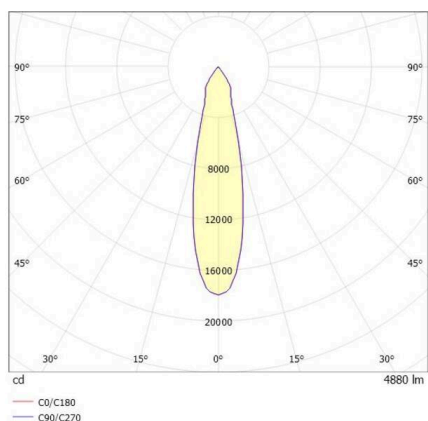

TRAIL

610-1300051524550

TRAIL MOVA M TRAGSCHIENENLICHTEINSATZ aus Aluminium, weiß, ähnlich RAL 9016, Dekor weiß, hocheffizienter, vakuumbedampfter Reflektor aus Aluminium ohne Schutzglas Ausstrahlwinkel 24°, Lichtaustritt direkt, drehbar 350, schwenkbar 90, mit Betriebsgerät, max. 1050mA, Dimmbarkeit: nicht dimmbar, Durchgangsverdrahtung 7-polig, Adapter/Baldachin weiß, IP20,

SKIZZE

TECHNISCHE DETAILS

Leuchtmittel	LED
Systemleistung [W]	40
Lichtstrom [lm]	4880
Strom sekundärseitig [mA]	1050
Lichtfarbe	4000K
CRI	>90
Optik	Reflektor aus Aluminium ohne Schutzglas
Betriebsgerät	Schutzglas
Dimmbarkeit	mit Betriebsgerät
Lichtaustritt	nicht dimmbar
Ausstrahlwinkel	direkt
Spannung	24°
Durchgangsverdrahtung	220-240V 50/60Hz
	7-polig
Länge [mm]	564,9
Höhe [mm]	156
Durchmesser [mm]	82
Schutzart	IP20
Schutzklasse	Schutzklasse I
Material	Aluminium
Farbe Leuchte	weiß
RAL	9016
Farbe Adapter/Baldachin	weiß
Farbe Dekor	weiß
Lebensdauer [h]	L80 B10 50 000
Energieeffizienzklasse	D
Anzahl Leuchten B16A	24
Nettogewicht [kg]	0,94
EAN-Nummer	9010870134737

LICHTVERTEILUNGSKURVE

Energie Label

Die Werte sind Bemessungswerte. Leistung und Lichtstrom unterliegen initial einer Toleranz von +/- 10%. Toleranz der Farbtemperatur: +/- 150 K. Die Werte gelten, wenn nicht anders angegeben, für eine Umgebungstemperatur von 25°C.