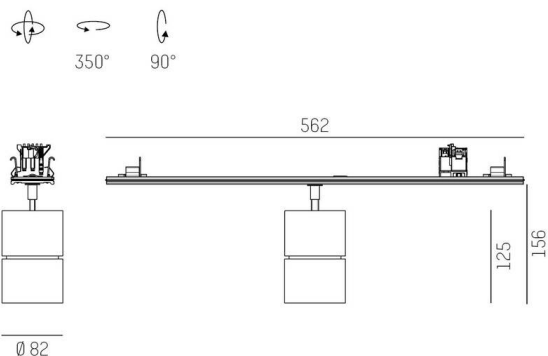

TRAIL

610-1300051524550

TRAIL MOVA M TRAGSCHIENENLICHTEINSATZ aus Aluminium, weiß, ähnlich RAL 9016, Dekor weiß, hocheffizienter, vakuumbedampfter Reflektor aus Aluminium ohne Schutzglas Ausstrahlwinkel 24°, Lichtaustritt direkt, drehbar 350, schwenkbar 90, mit Betriebsgerät, max. 1050mA, Dimmbarkeit: nicht dimmbar, Durchgangsverdrahtung 7-polig, Adapter/Baldachin weiß, IP20,

SKIZZE

TECHNISCHE DETAILS

Leuchtmittel	LED
Systemleistung [W]	40
Lichtstrom [lm]	4880
Strom sekundärseitig [mA]	1050
Lichtfarbe	4000K
CRI	>90
Optik	Reflektor aus Aluminium ohne Schutzglas
Betriebsgerät	Schutzglas
Dimmbarkeit	mit Betriebsgerät
Lichtaustritt	nicht dimmbar
Ausstrahlwinkel	direkt
Spannung	24°
Durchgangsverdrahtung	220-240V 50/60Hz
	7-polig
Länge [mm]	564,9
Höhe [mm]	156
Durchmesser [mm]	82
Schutzart	IP20
Schutzklasse	Schutzklasse I
Material	Aluminium
Farbe Leuchte	weiß
RAL	9016
Farbe Adapter/Baldachin	weiß
Farbe Dekor	weiß
Lebensdauer [h]	L80 B10 50 000
Energieeffizienzklasse	D
Anzahl Leuchten B16A	24
Nettogewicht [kg]	0,94
EAN-Nummer	9010870134737

LICHTVERTEILUNGSKURVE

Energie Label

Die Werte sind Bemessungswerte. Leistung und Lichtstrom unterliegen initial einer Toleranz von +/- 10%. Toleranz der Farbtemperatur: +/- 150 K. Die Werte gelten, wenn nicht anders angegeben, für eine Umgebungstemperatur von 25°C.