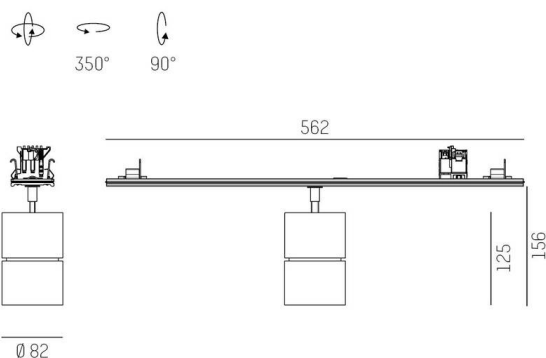

TRAIL

610-130005152455d

TRAIL MOVA M TRAGSCHIENENLICHTEINSATZ aus Aluminium, weiß, ähnlich RAL 9016, Dekor weiß, hocheffizienter, vakuumbedampfter Reflektor aus Aluminium ohne Schutzglas Ausstrahlwinkel 24°, Lichtaustritt direkt, drehbar 350, schwenkbar 90, mit Betriebsgerät, max. 1050mA, Dimmbarkeit: DALI 2 DATA, Durchgangsverdrahtung 7-polig, Adapter/Baldachin weiß, IP20,

SKIZZE

TECHNISCHE DETAILS

Leuchtmittel	LED
Systemleistung [W]	40
Lichtstrom [lm]	4880
Strom sekundärseitig [mA]	1050
Lichtfarbe	4000K
CRI	>90
Optik	Reflektor aus Aluminium ohne Schutzglas mit Betriebsgerät
Betriebsgerät	DALI 2 DATA
Dimmbarkeit	direkt
Lichtaustritt	24°
Ausstrahlwinkel	220-240V 50/60Hz
Spannung	7-polig
Durchgangsverdrahtung	
Länge [mm]	564,9
Höhe [mm]	156
Durchmesser [mm]	82
Schutzart	IP20
Schutzklasse	Schutzklasse I
Material	Aluminium
Farbe Leuchte	weiß
RAL	9016
Farbe Adapter/Baldachin	weiß
Farbe Dekor	weiß
Lebensdauer [h]	L80 B10 50 000
Energieeffizienzklasse	D
Anzahl Leuchten B16A	50
Nettogewicht [kg]	0,95
EAN-Nummer	9010870134720

LICHTVERTEILUNGSKURVE

Energie Label

Die Werte sind Bemessungswerte. Leistung und Lichtstrom unterliegen initial einer Toleranz von +/- 10%. Toleranz der Farbtemperatur: +/- 150 K. Die Werte gelten, wenn nicht anders angegeben, für eine Umgebungstemperatur von 25°C.