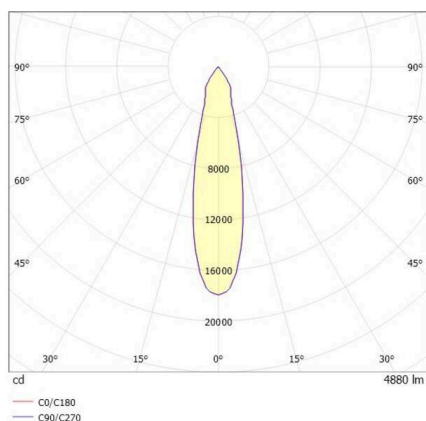

TRAIL

610-130005152455d

TRAIL MOVA M TRAGSCHIENENLICHTEINSATZ aus Aluminium, weiß, ähnlich RAL 9016, Dekor weiß, hocheffizienter, vakuumbedampfter Reflektor aus Aluminium ohne Schutzglas Ausstrahlwinkel 24°, Lichtaustritt direkt, drehbar 350, schwenkbar 90, mit Betriebsgerät, max. 1050mA, Dimmbarkeit: DALI 2 DATA, Durchgangsverdrahtung 7-polig, Adapter/Baldachin weiß, IP20,

SKIZZE

TECHNISCHE DETAILS

Leuchtmittel	LED
Systemleistung [W]	40
Lichtstrom [lm]	4880
Strom sekundärseitig [mA]	1050
Lichtfarbe	4000K
CRI	>90
Optik	Reflektor aus Aluminium ohne Schutzglas mit Betriebsgerät
Betriebsgerät	DALI 2 DATA
Dimmbarkeit	direkt
Lichtaustritt	24°
Ausstrahlwinkel	220-240V 50/60Hz
Spannung	7-polig
Durchgangsverdrahtung	
Länge [mm]	564,9
Höhe [mm]	156
Durchmesser [mm]	82
Schutzart	IP20
Schutzklasse	Schutzklasse I
Material	Aluminium
Farbe Leuchte	weiß
RAL	9016
Farbe Adapter/Baldachin	weiß
Farbe Dekor	weiß
Lebensdauer [h]	L80 B10 50 000
Energieeffizienzklasse	D
Anzahl Leuchten B16A	50
Nettogewicht [kg]	0,95
EAN-Nummer	9010870134720

LICHTVERTEILUNGSKURVE

Energie Label

Die Werte sind Bemessungswerte. Leistung und Lichtstrom unterliegen initial einer Toleranz von +/- 10%. Toleranz der Farbtemperatur: +/- 150 K. Die Werte gelten, wenn nicht anders angegeben, für eine Umgebungstemperatur von 25°C.