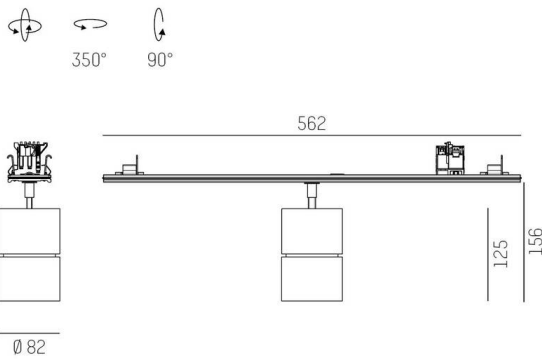

**TRAIL**

**610-1300051324660**

TRAIL MOVA M TRAGSCHIENENLICHTEINSATZ aus Aluminium, schwarz, ähnlich RAL 9005, Dekor schwarz, hocheffizienter, vakuumbedampfter Reflektor aus Aluminium ohne Schutzglas Ausstrahlwinkel 40°, Lichtaustritt direkt, drehbar 350°, schwenkbar 90°, mit Betriebsgerät, max. 1050mA, Dimmbarkeit: nicht dimmbar, Durchgangsverdrahtung 7-polig, Adapter/Baldachin schwarz, IP20,

**SKIZZE**

**TECHNISCHE DETAILS**

Leuchtmittel	LED
Systemleistung [W]	40
Lichtstrom [lm]	4880
Strom sekundärseitig [mA]	1050
Lichtfarbe	4000K
CRI	>90
Optik	Reflektor aus Aluminium ohne Schutzglas
Betriebsgerät	mit Betriebsgerät
Dimmbarkeit	nicht dimmbar
Lichtaustritt	direkt
Ausstrahlwinkel	40°
Spannung	220-240V 50/60Hz
Durchgangsverdrahtung	7-polig
Länge [mm]	564,9
Höhe [mm]	156
Durchmesser [mm]	82
Schutzart	IP20
Schutzklasse	Schutzklasse I
Material	Aluminium
Farbe Leuchte	schwarz
RAL	9005
Farbe Adapter/Baldachin	schwarz
Farbe Dekor	schwarz
Lebensdauer [h]	L80 B10 50 000
Energieeffizienzklasse	D
Anzahl Leuchten B16A	24
Nettogewicht [kg]	0,94
EAN-Nummer	9010870134690

**LICHTVERTEILUNGSKURVE**

Energie Label

Die Werte sind Bemessungswerte. Leistung und Lichtstrom unterliegen initial einer Toleranz von +/- 10%. Toleranz der Farbtemperatur: +/- 150 K. Die Werte gelten, wenn nicht anders angegeben, für eine Umgebungstemperatur von 25°C.