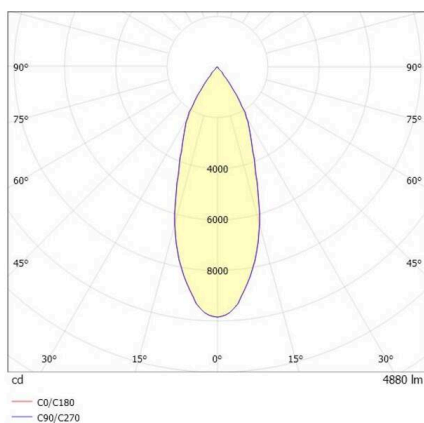

**TRAIL**

**610-1300051324660**

TRAIL MOVA M TRAGSCHIENENLICHTEINSATZ aus Aluminium, schwarz, ähnlich RAL 9005, Dekor schwarz, hocheffizienter, vakuumbedampfter Reflektor aus Aluminium ohne Schutzglas Ausstrahlwinkel 40°, Lichtaustritt direkt, drehbar 350°, schwenkbar 90°, mit Betriebsgerät, max. 1050mA, Dimmbarkeit: nicht dimmbar, Durchgangsverdrahtung 7-polig, Adapter/Baldachin schwarz, IP20,

**SKIZZE**

**TECHNISCHE DETAILS**

Leuchtmittel	LED
Systemleistung [W]	40
Lichtstrom [lm]	4880
Strom sekundärseitig [mA]	1050
Lichtfarbe	4000K
CRI	>90
Optik	Reflektor aus Aluminium ohne Schutzglas
Betriebsgerät	mit Betriebsgerät
Dimmbarkeit	nicht dimmbar
Lichtaustritt	direkt
Ausstrahlwinkel	40°
Spannung	220-240V 50/60Hz
Durchgangsverdrahtung	7-polig
Länge [mm]	564,9
Höhe [mm]	156
Durchmesser [mm]	82
Schutzart	IP20
Schutzklasse	Schutzklasse I
Material	Aluminium
Farbe Leuchte	schwarz
RAL	9005
Farbe Adapter/Baldachin	schwarz
Farbe Dekor	schwarz
Lebensdauer [h]	L80 B10 50 000
Energieeffizienzklasse	D
Anzahl Leuchten B16A	24
Nettogewicht [kg]	0,94
EAN-Nummer	9010870134690

**LICHTVERTEILUNGSKURVE**

Energie Label

Die Werte sind Bemessungswerte. Leistung und Lichtstrom unterliegen initial einer Toleranz von +/- 10%. Toleranz der Farbtemperatur: +/- 150 K. Die Werte gelten, wenn nicht anders angegeben, für eine Umgebungstemperatur von 25°C.