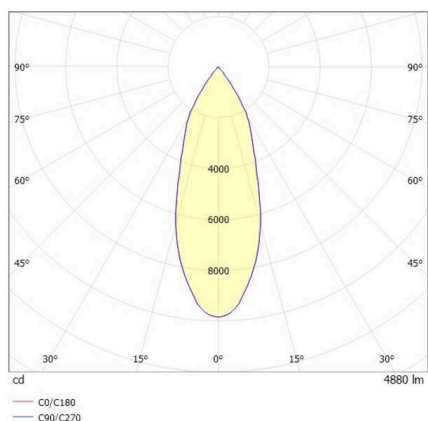

TRAIL

610-130005132466d

TRAIL MOVA M TRAGSCHIENENLICHTEINSATZ aus Aluminium, schwarz, ähnlich RAL 9005, Dekor schwarz, hocheffizienter, vakuumbedampfter Reflektor aus Aluminium ohne Schutzglas Ausstrahlwinkel 40°, Lichtaustritt direkt, drehbar 350°, schwenkbar 90°, mit Betriebsgerät, max. 1050mA, Dimmbarkeit: DALI 2 DATA, Durchgangsverdrahtung 7-polig, Adapter/Baldachin schwarz, IP20,

SKIZZE

TECHNISCHE DETAILS

Leuchtmittel	LED
Systemleistung [W]	40
Lichtstrom [lm]	4880
Strom sekundärseitig [mA]	1050
Lichtfarbe	4000K
CRI	>90
Optik	Reflektor aus Aluminium ohne Schutzglas mit Betriebsgerät
Betriebsgerät	DALI 2 DATA
Dimmbarkeit	direkt
Lichtaustritt	40°
Ausstrahlwinkel	220-240V 50/60Hz
Spannung	7-polig
Durchgangsverdrahtung	
Länge [mm]	564,9
Höhe [mm]	156
Durchmesser [mm]	82
Schutzart	IP20
Schutzklasse	Schutzklasse I
Material	Aluminium
Farbe Leuchte	schwarz
RAL	9005
Farbe Adapter/Baldachin	schwarz
Farbe Dekor	schwarz
Lebensdauer [h]	L80 B10 50 000
Energieeffizienzklasse	D
Anzahl Leuchten B16A	50
Nettogewicht [kg]	0,96
EAN-Nummer	9010870134683

LICHTVERTEILUNGSKURVE

Energie Label

Die Werte sind Bemessungswerte. Leistung und Lichtstrom unterliegen initial einer Toleranz von +/- 10%. Toleranz der Farbtemperatur: +/- 150 K. Die Werte gelten, wenn nicht anders angegeben, für eine Umgebungstemperatur von 25°C.