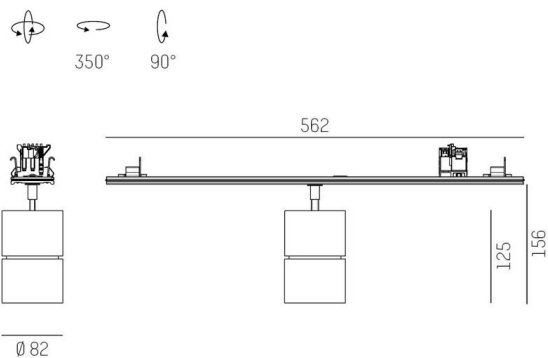

TRAIL

610-130005132466d

TRAIL MOVA M TRAGSCHIENENLICHTEINSATZ aus Aluminium, schwarz, ähnlich RAL 9005, Dekor schwarz, hocheffizienter, vakuumbedampfter Reflektor aus Aluminium ohne Schutzglas Ausstrahlwinkel 40°, Lichtaustritt direkt, drehbar 350°, schwenkbar 90°, mit Betriebsgerät, max. 1050mA, Dimmbarkeit: DALI 2 DATA, Durchgangsverdrahtung 7-polig, Adapter/Baldachin schwarz, IP20,

SKIZZE

TECHNISCHE DETAILS

Leuchtmittel	LED
Systemleistung [W]	40
Lichtstrom [lm]	4880
Strom sekundärseitig [mA]	1050
Lichtfarbe	4000K
CRI	>90
Optik	Reflektor aus Aluminium ohne Schutzglas mit Betriebsgerät
Betriebsgerät	DALI 2 DATA
Dimmbarkeit	direkt
Lichtaustritt	40°
Ausstrahlwinkel	220-240V 50/60Hz
Spannung	7-polig
Durchgangsverdrahtung	
Länge [mm]	564,9
Höhe [mm]	156
Durchmesser [mm]	82
Schutzart	IP20
Schutzklasse	Schutzklasse I
Material	Aluminium
Farbe Leuchte	schwarz
RAL	9005
Farbe Adapter/Baldachin	schwarz
Farbe Dekor	schwarz
Lebensdauer [h]	L80 B10 50 000
Energieeffizienzklasse	D
Anzahl Leuchten B16A	50
Nettogewicht [kg]	0,96
EAN-Nummer	9010870134683

LICHTVERTEILUNGSKURVE

Energie Label

Die Werte sind Bemessungswerte. Leistung und Lichtstrom unterliegen initial einer Toleranz von +/- 10%. Toleranz der Farbtemperatur: +/- 150 K. Die Werte gelten, wenn nicht anders angegeben, für eine Umgebungstemperatur von 25°C.