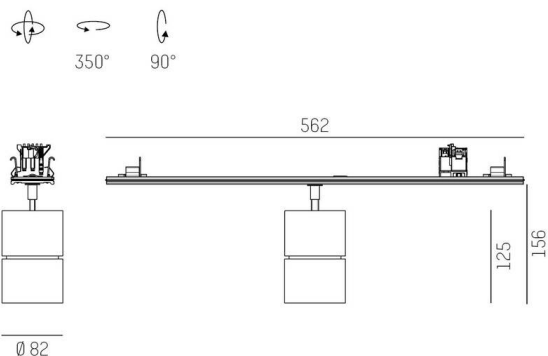

TRAIL

610-1300051324550

TRAIL MOVA M TRAGSCHIENENLICHTEINSATZ aus Aluminium, weiß, ähnlich RAL 9016, Dekor weiß, hocheffizienter, vakuumbedampfter Reflektor aus Aluminium ohne Schutzglas Ausstrahlwinkel 40°, Lichtaustritt direkt, drehbar 350, schwenkbar 90, mit Betriebsgerät, max. 1050mA, Dimmbarkeit: nicht dimmbar, Durchgangsverdrahtung 7-polig, Adapter/Baldachin weiß, IP20,

SKIZZE

TECHNISCHE DETAILS

Leuchtmittel	LED
Systemleistung [W]	40
Lichtstrom [lm]	4880
Strom sekundärseitig [mA]	1050
Lichtfarbe	4000K
CRI	>90
Optik	Reflektor aus Aluminium ohne Schutzglas
Betriebsgerät	mit Betriebsgerät
Dimmbarkeit	nicht dimmbar
Lichtaustritt	direkt
Ausstrahlwinkel	40°
Spannung	220-240V 50/60Hz
Durchgangsverdrahtung	7-polig
Länge [mm]	564,9
Höhe [mm]	156
Durchmesser [mm]	82
Schutzart	IP20
Schutzklasse	Schutzklasse I
Material	Aluminium
Farbe Leuchte	weiß
RAL	9016
Farbe Adapter/Baldachin	weiß
Farbe Dekor	weiß
Lebensdauer [h]	L80 B10 50 000
Energieeffizienzklasse	D
Anzahl Leuchten B16A	24
Nettogewicht [kg]	0,94
EAN-Nummer	9010870134676

LICHTVERTEILUNGSKURVE

Energie Label

Die Werte sind Bemessungswerte. Leistung und Lichtstrom unterliegen initial einer Toleranz von +/- 10%. Toleranz der Farbtemperatur: +/- 150 K. Die Werte gelten, wenn nicht anders angegeben, für eine Umgebungstemperatur von 25°C.