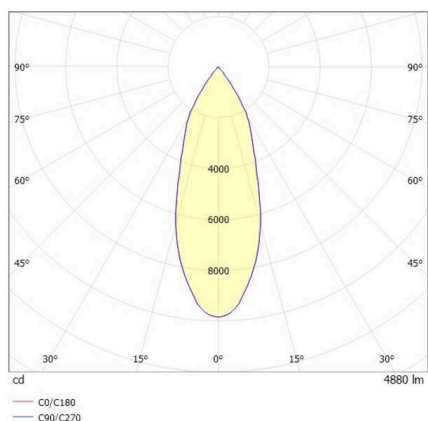

TRAIL

610-1300051324550

TRAIL MOVA M TRAGSCHIENENLICHTEINSATZ aus Aluminium, weiß, ähnlich RAL 9016, Dekor weiß, hocheffizienter, vakuumbedampfter Reflektor aus Aluminium ohne Schutzglas Ausstrahlwinkel 40°, Lichtaustritt direkt, drehbar 350, schwenkbar 90, mit Betriebsgerät, max. 1050mA, Dimmbarkeit: nicht dimmbar, Durchgangsverdrahtung 7-polig, Adapter/Baldachin weiß, IP20,

SKIZZE

TECHNISCHE DETAILS

Leuchtmittel	LED
Systemleistung [W]	40
Lichtstrom [lm]	4880
Strom sekundärseitig [mA]	1050
Lichtfarbe	4000K
CRI	>90
Optik	Reflektor aus Aluminium ohne Schutzglas
Betriebsgerät	mit Betriebsgerät
Dimmbarkeit	nicht dimmbar
Lichtaustritt	direkt
Ausstrahlwinkel	40°
Spannung	220-240V 50/60Hz
Durchgangsverdrahtung	7-polig
Länge [mm]	564,9
Höhe [mm]	156
Durchmesser [mm]	82
Schutzart	IP20
Schutzklasse	Schutzklasse I
Material	Aluminium
Farbe Leuchte	weiß
RAL	9016
Farbe Adapter/Baldachin	weiß
Farbe Dekor	weiß
Lebensdauer [h]	L80 B10 50 000
Energieeffizienzklasse	D
Anzahl Leuchten B16A	24
Nettogewicht [kg]	0,94
EAN-Nummer	9010870134676

LICHTVERTEILUNGSKURVE

Energie Label

Die Werte sind Bemessungswerte. Leistung und Lichtstrom unterliegen initial einer Toleranz von +/- 10%. Toleranz der Farbtemperatur: +/- 150 K. Die Werte gelten, wenn nicht anders angegeben, für eine Umgebungstemperatur von 25°C.