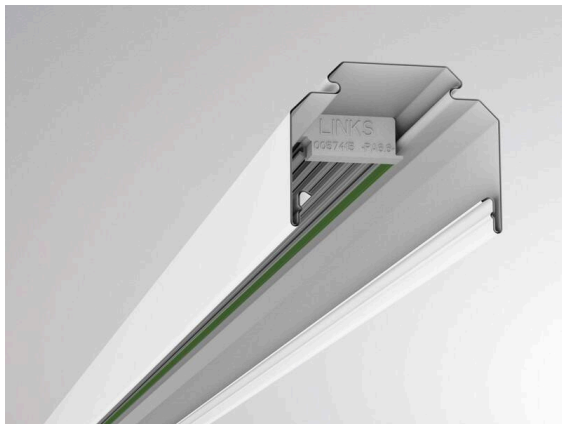

TRAIL

610-0208002000050

TRAIL RAIL TRAGSCHIENE aus Stahlblech, weiß, ähnlich RAL 9016, Dimmbarkeit: nicht dimmbar, Durchgangsverdrahtung 5x2,5mm² + 6x1,5mm², IP20,

TECHNISCHE DETAILS

Dimmbarkeit	nicht dimmbar
Durchgangsverdrahtung	5x2,5mm² + 6x1,5mm²
Länge [mm]	3392
Breite [mm]	64
Höhe [mm]	50
Schutzart	IP20
Material	Stahlblech
Farbe Leuchte	weiß
RAL	9016
Nettogewicht [kg]	4,24
EAN-Nummer	9010506449938