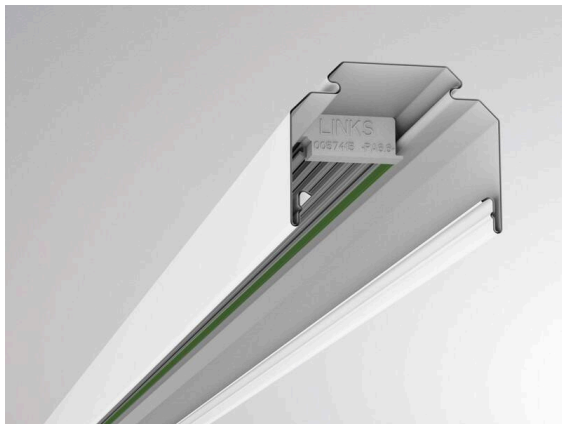

**TRAIL**

**610-0208002000050**

TRAIL RAIL TRAGSCHIENE aus Stahlblech, weiß, ähnlich RAL 9016, Dimmbarkeit: nicht dimmbar, Durchgangsverdrahtung 5x2,5mm² + 6x1,5mm², IP20,

**TECHNISCHE DETAILS**

Dimmbarkeit	nicht dimmbar
Durchgangsverdrahtung	5x2,5mm² + 6x1,5mm²
Länge [mm]	3392
Breite [mm]	64
Höhe [mm]	50
Schutzart	IP20
Material	Stahlblech
Farbe Leuchte	weiß
RAL	9016
Nettogewicht [kg]	4,24
EAN-Nummer	9010506449938