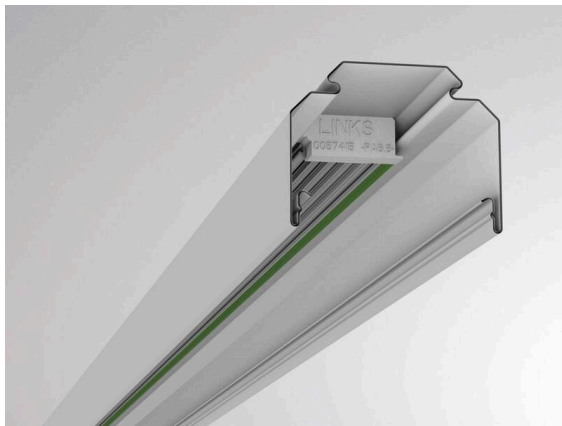

TRAIL

610-0208002000040

TRAIL RAIL TRAGSCHIENE aus Stahlblech, grau, ähnlich RAL 9006, Dimmbarkeit: nicht dimmbar, Durchgangsverdrahtung 5x2,5mm² + 6x1,5mm², IP20,

TECHNISCHE DETAILS

Dimmbarkeit	nicht dimmbar
Durchgangsverdrahtung	5x2,5mm ² + 6x1,5mm ²
Länge [mm]	3392
Breite [mm]	64
Höhe [mm]	50
Schutzart	IP20
Material	Stahlblech
Farbe Leuchte	grau
RAL	9006
Nettogewicht [kg]	4,24
EAN-Nummer	9010506449921