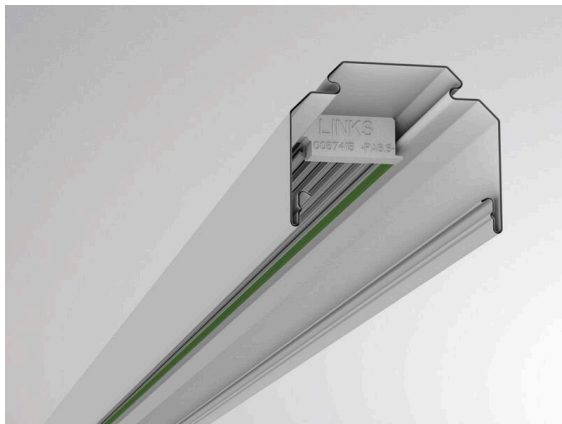

TRAIL

610-0208002000040

TRAIL RAIL TRAGSCHIENE aus Stahlblech, grau, ähnlich RAL 9006, Dimmbarkeit: nicht dimmbar, Durchgangsverdrahtung 5x2,5mm² + 6x1,5mm², IP20,

TECHNISCHE DETAILS

Dimmbarkeit	nicht dimmbar
Durchgangsverdrahtung	5x2,5mm ² + 6x1,5mm ²
Länge [mm]	3392
Breite [mm]	64
Höhe [mm]	50
Schutzart	IP20
Material	Stahlblech
Farbe Leuchte	grau
RAL	9006
Nettogewicht [kg]	4,24
EAN-Nummer	9010506449921