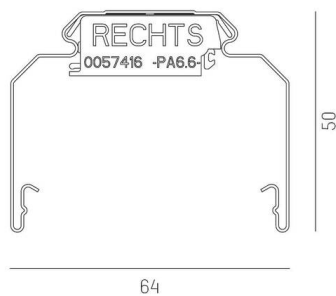

**TRAIL**

**610-0208002000040**

TRAIL RAIL TRAGSCHIENE aus Stahlblech, grau, ähnlich RAL 9006, Dimmbarkeit: nicht dimmbar, Durchgangsverdrahtung 5x2,5mm<sup>2</sup> + 6x1,5mm<sup>2</sup>, IP20,

**TECHNISCHE DETAILS**

Dimmbarkeit	nicht dimmbar
Durchgangsverdrahtung	5x2,5mm <sup>2</sup> + 6x1,5mm <sup>2</sup>
Länge [mm]	3392
Breite [mm]	64
Höhe [mm]	50
Schutzart	IP20
Material	Stahlblech
Farbe Leuchte	grau
RAL	9006
Nettogewicht [kg]	4,24
EAN-Nummer	9010506449921

**SKIZZE**

Energie Label

Die Werte sind Bemessungswerte. Leistung und Lichtstrom unterliegen initial einer Toleranz von +/- 10%.  
Toleranz der Farbtemperatur: +/- 150 K. Die Werte gelten, wenn nicht anders angegeben, für eine Umgebungstemperatur von 25°C.