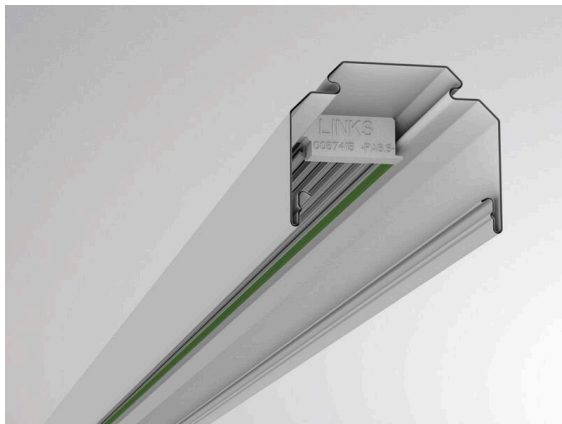

**TRAIL**

**610-0208002000040**

TRAIL RAIL TRAGSCHIENE aus Stahlblech, grau, ähnlich RAL 9006, Dimmbarkeit: nicht dimmbar, Durchgangsverdrahtung 5x2,5mm<sup>2</sup> + 6x1,5mm<sup>2</sup>, IP20,

**TECHNISCHE DETAILS**

Dimmbarkeit	nicht dimmbar
Durchgangsverdrahtung	5x2,5mm <sup>2</sup> + 6x1,5mm <sup>2</sup>
Länge [mm]	3392
Breite [mm]	64
Höhe [mm]	50
Schutzart	IP20
Material	Stahlblech
Farbe Leuchte	grau
RAL	9006
Nettogewicht [kg]	4,24
EAN-Nummer	9010506449921