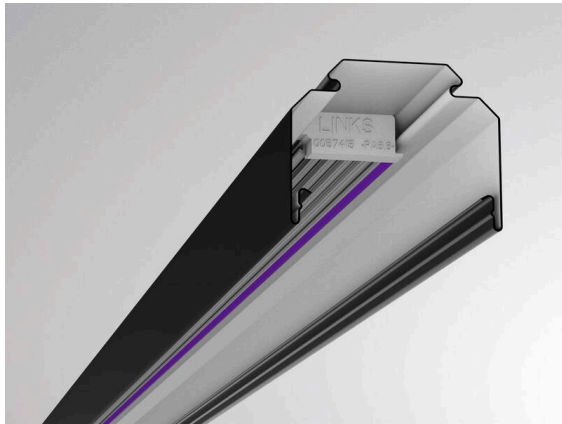

TRAIL

610-0208001000060

TRAIL RAIL TRAGSCHIENE aus Stahlblech, schwarz, ähnlich RAL 9005, Dimmbarkeit: nicht dimmbar, Durchgangsverdrahtung 5x2,5mm² + 2x1,5mm², IP20,

TECHNISCHE DETAILS

Dimmbarkeit	nicht dimmbar
Durchgangsverdrahtung	5x2,5mm² + 2x1,5mm²
Länge [mm]	3392
Breite [mm]	64
Höhe [mm]	50
Schutzart	IP20
Material	Stahlblech
Farbe Leuchte	schwarz
RAL	9005
Nettogewicht [kg]	4,09
EAN-Nummer	9010506449914