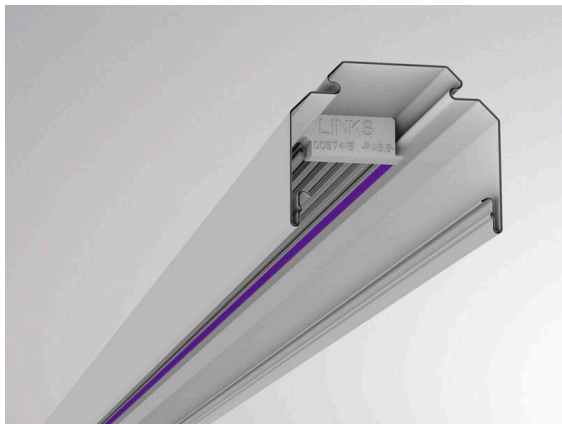

TRAIL

610-0208001000040

TRAIL RAIL TRAGSCHIENE aus Stahlblech, grau, ähnlich RAL 9006, Dimmbarkeit: nicht dimmbar, Durchgangsverdrahtung 5x2,5mm² + 2x1,5mm², IP20,

TECHNISCHE DETAILS

Dimmbarkeit	nicht dimmbar
Durchgangsverdrahtung	5x2,5mm ² + 2x1,5mm ²
Länge [mm]	3392
Breite [mm]	64
Höhe [mm]	50
Schutzart	IP20
Material	Stahlblech
Farbe Leuchte	grau
RAL	9006
Nettogewicht [kg]	4,09
EAN-Nummer	9010506449877