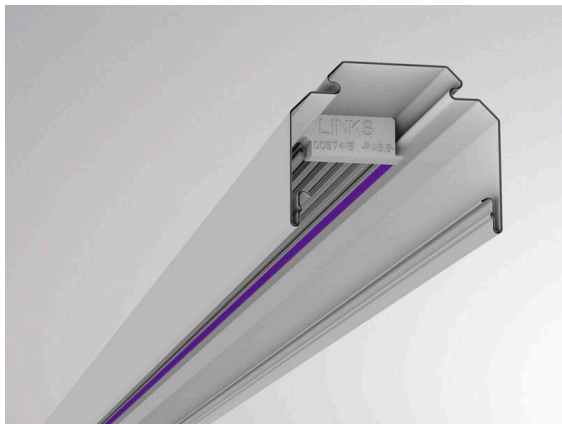

TRAIL

610-0208001000040

TRAIL RAIL TRAGSCHIENE aus Stahlblech, grau, ähnlich RAL 9006, Dimmbarkeit: nicht dimmbar, Durchgangsverdrahtung 5x2,5mm² + 2x1,5mm², IP20,

TECHNISCHE DETAILS

Dimmbarkeit	nicht dimmbar
Durchgangsverdrahtung	5x2,5mm² + 2x1,5mm²
Länge [mm]	3392
Breite [mm]	64
Höhe [mm]	50
Schutzart	IP20
Material	Stahlblech
Farbe Leuchte	grau
RAL	9006
Nettogewicht [kg]	4,09
EAN-Nummer	9010506449877