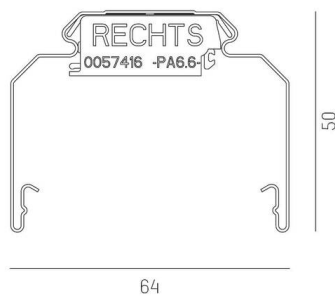

TRAIL

610-0208001000040

TRAIL RAIL TRAGSCHIENE aus Stahlblech, grau, ähnlich RAL 9006, Dimmbarkeit: nicht dimmbar, Durchgangsverdrahtung 5x2,5mm² + 2x1,5mm², IP20,

TECHNISCHE DETAILS

Dimmbarkeit	nicht dimmbar
Durchgangsverdrahtung	5x2,5mm² + 2x1,5mm²
Länge [mm]	3392
Breite [mm]	64
Höhe [mm]	50
Schutzart	IP20
Material	Stahlblech
Farbe Leuchte	grau
RAL	9006
Nettogewicht [kg]	4,09
EAN-Nummer	9010506449877

SKIZZE

Energie Label

Die Werte sind Bemessungswerte. Leistung und Lichtstrom unterliegen initial einer Toleranz von +/- 10%.
Toleranz der Farbtemperatur: +/- 150 K. Die Werte gelten, wenn nicht anders angegeben, für eine Umgebungstemperatur von 25°C.